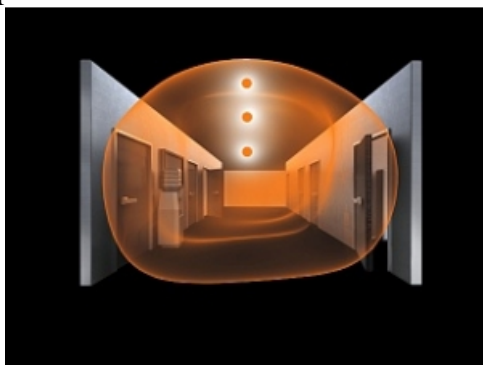

STEINEL PLAFONIERA RS PRO LED S2 CU SENZOR DE MISCARE INALTA FRECVENTA,28 W,LUMINA CALDA,ABAJUR POLIMER

Plafoniera cu senzor de miscare ideala pentru colidoare,casa scarilor,bai.

Lampa este constr : aluminiu si polimer rezistent un timp indelungat.

Tipul senzorului este

Lampa are incorporat complet sub abaiur un senzor de miscare performant ce actioneaza pe o raza intre 1 si 8 ml,acopera o suprafata de ap

Led-ul cu care este dotata lampa are o durata de viata de 50000 de ore apoximativ 30 de ani la o functionare medie de 4,5 ore /zi.

Lampa poate functiona in parale cu alte lampi prin conectare wireless.

Lampa are un diametru de 36,2 cm si o inaltime de 8,5 cm.

Utilizare recomandata pentru interior IP 20.

Pret: 1.193,05 LEI (TVA inclus)

Detalii online: <https://www.materialeelectrice.ro/plafoniera-rs-pro-led-s2-cu-senzor-de-miscare-inalta-frecventa-28-w-lumina-rece-abajur-sticla-26497>