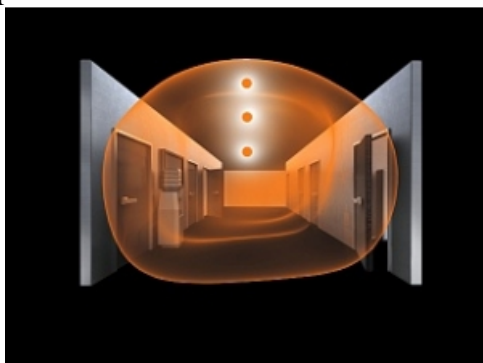

**STEINEL PLAFONIERA RS PRO LED S2 CU SENZOR DE MISCARE INALTA FRECVENTA,28 W,LUMINA RECE,ABAJUR STICLA**

Plafoniera cu senzor de miscare ideala pentru colidoare,casa scarilor,bai.

Lampa este constr : aluminiu si sticla rezistenta un timp indelungat.

Tipul senzorului este

Lampa are incorporat complet sub abaiur un senzor de miscare performant ce actioneaza pe o raza intre 1 si 8 ml,acopera o suprafata de ap

Led-ul cu care este dotata lampa are o durata de viata de 50000 de ore apoximativ 30 de ani la o functionare medie de 4,5 ore /zi.

Lampa poate functiona in parale cu alte lampi prin conectare wireless.

Lampa are un diametru de 36,2 cm si o inaltime de 8,5 cm.

Utilizare recomandata pentru interior IP 20.

Pret: 1.193,05 LEI (TVA inclus)

Detalii online: <https://www.materialelectrice.ro/plafoniera-rs-pro-led-s2-cu-senzor-de-miscare-inalta-frecventa-28-w-lumina-rece-abajur-sticla>