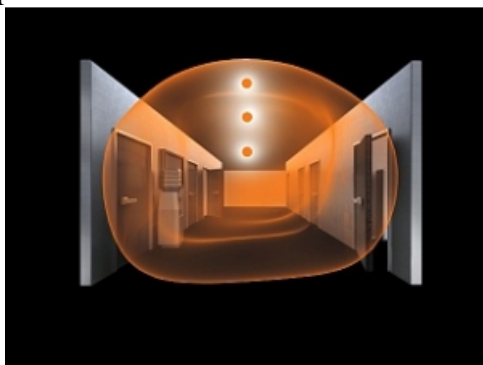

**STEINEL PLAFONIERA RS PRO LED S2 CU SENZOR DE MISCARE INALTA FRECVENTA,28 W,LUMINA RECE,ABAJUR STICLA**

Plafoniera cu senzor de miscare ideala pentru colidoare,casa scarilor,bai.

Lampa este constr : aluminiu si sticla rezistenta un timp indelungat.

Tipul senzorului este

Lampa are incorporat complet sub abaiur un senzor de miscare performant ce actioneaza pe o raza intre 1 si 8 ml,acopera o suprafata de ap

Led-ul cu care este dotata lampa are o durata de viata de 50000 de ore apoximativ 30 de ani la o functionare medie de 4,5 ore /zi.

Lampa poate functiona in parale cu alte lampi prin conectare wireless.

Lampa are un diametru de 36,2 cm si o inaltime de 8,5 cm.

Utilizare recomandata pentru interior IP 20.

Pret: 1.193,05 LEI (TVA inclus)

Detalii online: <https://www.materialeelectrice.ro/plafoniera-rs-pro-led-s2-cu-senzor-de-miscare-inalta-frecventa-28-w-lumina-rece-abajur-sticla>