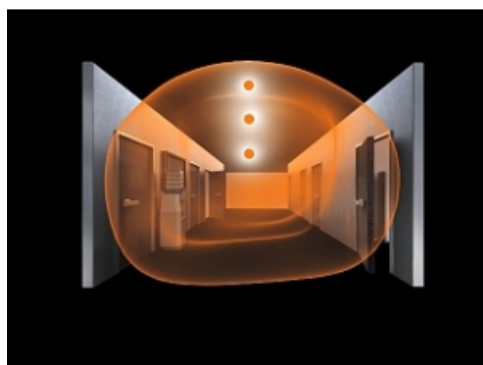

STEINEL PLAFONIERA RS PRO LED S2 CU SENZOR DE MISCARE INALTA FRECVENTA,28 W,LUMINA RECE,ABAJUR POLICARBONAT

Plafoniera cu senzor de miscare ideala pentru colidoare,casa scarilor,bai.

Lampa este construita dintr-un material rezistent la socuri si la foc : aluminiu si policarbonat rezistent un timp indelungat.

Tipul senzorului este

Lampa are incorporat complet sub abaiur un senzor de miscare performant ce actioneaza pe o raza intre 1 si 8 ml,acopera o suprafata de ap

Led-ul cu care este dotata lampa are o durata de viata de 50000 de ore apoximativ 30 de ani la o functionare medie de 4,5 ore /zi.

Lampa poate functiona in parale cu alte lampi prin conectare wireless.

Lampa are un diametru de 36,2 cm si o inaltime de 8,5 cm.

Utilizare recomandata pentru interior IP 20.

Pret: 1.251,69 LEI (TVA inclus)