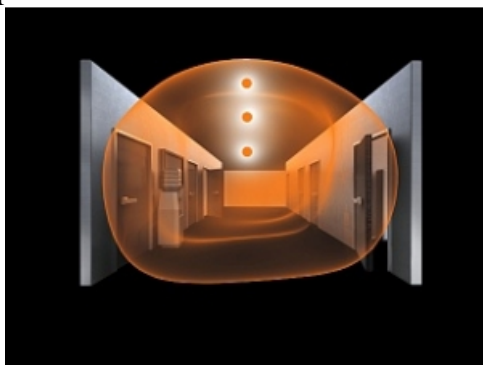

STEINEL PLAFONIERA RS PRO LED S2 CU SENZOR DE MISCARE INALTA FRECVENTA,28 W,LUMINA RECE,ABAJUR POLIMER

Plafoniera cu senzor de miscare ideala pentru colidoare,casa scarilor,bai.

Lampa este constr : aluminiu si polimer rezistent un timp indelungat.

Tipul senzorului este

Lampa are incorporat complet sub abaiur un senzor de miscare performant ce actioneaza pe o raza intre 1 si 8 ml,acopera o suprafata de ap

Led-ul cu care este dotata lampa are o durata de viata de 50000 de ore apoximativ 30 de ani la o functionare medie de 4,5 ore /zi.

Lampa poate functiona in parale cu alte lampi prin conectare wireless.

Lampa are un diametru de 36,2 cm si o inaltime de 8,5 cm.

Utilizare recomandata pentru interior IP 20.

Pret: 1.193,05 LEI (TVA inclus)

Detalii online: <https://www.materialeelectrice.ro/plafoniera-rs-pro-led-s2-cu-senzor-de-miscare-inalta-frecventa-28-w-lumina-rece-abajur-polimer>