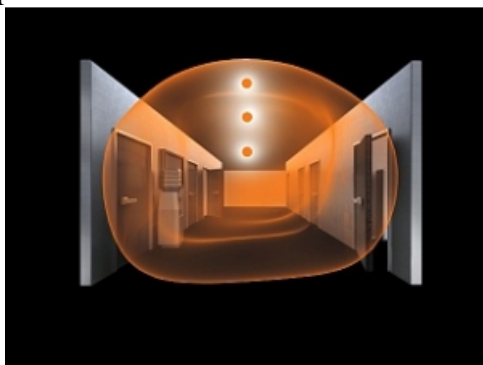

**STEINEL PLAFONIERA RS PRO LED S2 CU SENZOR DE MISCARE INALTA FRECVENTA,28 W,LUMINA RECE,ABAJUR POLIMER**

Plafoniera cu senzor de miscare ideala pentru colidoare,casa scarilor,bai.

Lampa este constr : aluminiu si polimer rezistent un timp indelungat.

Tipul senzorului este

Lampa are incorporat complet sub abaiur un senzor de miscare performant ce actioneaza pe o raza intre 1 si 8 ml,acopera o suprafata de ap

Led-ul cu care este dotata lampa are o durata de viata de 50000 de ore apoximativ 30 de ani la o functionare medie de 4,5 ore /zi.

Lampa poate functiona in parale cu alte lampi prin conectare wireless.

Lampa are un diametru de 36,2 cm si o inaltime de 8,5 cm.

Utilizare recomandata pentru interior IP 20.

Pret: 1.193,05 LEI (TVA inclus)

Detalii online: <https://www.materialeelectrice.ro/plafoniera-rs-pro-led-s2-cu-senzor-de-miscare-inalta-frecventa-28-w-lumina-rece-abajur-polimer>