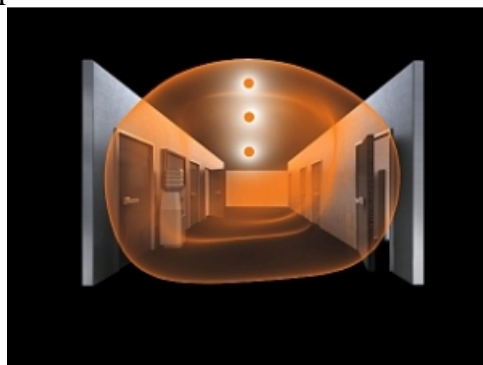

**STEINEL PLAFONIERA RS PRO LED S1 CU SENZOR DE MISCARE INALTA FRECVENTA,16 W,LUMINA RECE,ABAJUR STICLA**

Plafoniera cu senzor de miscare ideala pentru colidoare,casa scarilor,bai.

Lampa este constr : aluminiu si sticla rezistenta un timp indelungat.

Tipul senzorului este de inalta frecventa.

Lampa are incorporat complet sub abajur un senzor de miscare performant ce actioneaza pe o raza intre 1 si 8 ml,acopera o suprafata de aproximativ 50 mp.

Led-ul cu care este dotata lampa are o durata de viata de 50000 de ore apoximativ 30 de ani la o functionare medie de 4,5 ore /zi.

Lampa poate functiona in parale cu alte lampi prin conectare wireless.

Lampa are un diametru de 30 cm si o inaltime de 7,1 cm.

Utilizare recomandata pentru interior IP 20.

Pret: 801,89 LEI (TVA inclus)

Detalii online: <https://www.materialelectrice.ro/plafoniera-rs-pro-led-s1-cu-senzor-de-miscare-inalta-frecventa-16-w-lumina-rece-abajur-sticla>