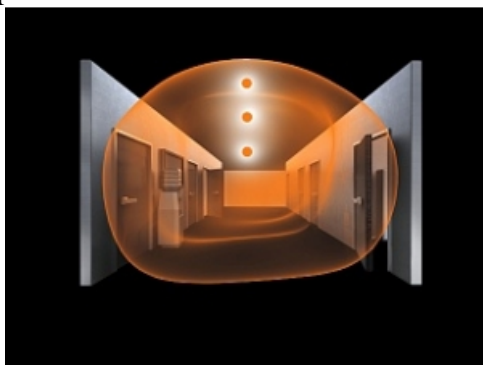

STEINEL PLAFONIERA RS PRO LED S1 CU SENZOR DE MISCARE INALTA FRECVENTA,16 W,LUMINA RECE,ABAJUR STICLA

Plafoniera cu senzor de miscare ideala pentru colidoare,casa scarilor,bai.

Lampa este constr : aluminiu si sticla rezistenta un timp indelungat.

Tipul senzorului este de inalta frecventa.

Lampa are incorporat complet sub abajur un senzor de miscare performant ce actioneaza pe o raza intre 1 si 8 ml,acopera o suprafata de aproximativ 50 mp.

Led-ul cu care este dotata lampa are o durata de viata de 50000 de ore apoximativ 30 de ani la o functionare medie de 4,5 ore /zi.

Lampa poate functiona in paralel cu alte lampi prin conectare wireless.

Lampa are un diametru de 30 cm si o inaltime de 7,1 cm.

Utilizare recomandata pentru interior IP 20.

Pret: 801,89 LEI (TVA inclus)

Detalii online: <https://www.materialelectrice.ro/plafoniera-rs-pro-led-s1-cu-senzor-de-miscare-inalta-frecventa-16-w-lumina-rece-abajur-sticla>