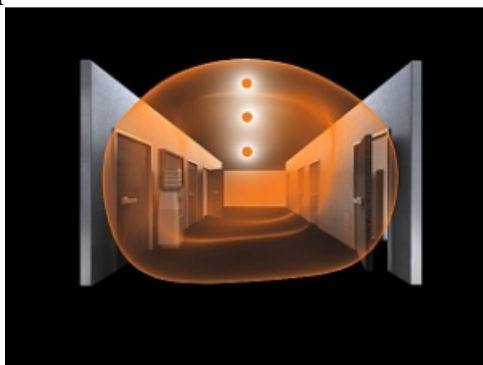

STEINEL PLAFONIERA RS PRO LED S1 CU SENZOR DE MISCARE INALTA FRECVENTA,16 W,LUMINA RECE,ABAJUR POLIMER

Plafoniera cu senzor de miscare ideala pentru colidoare,casa scarilor,bai.

Lampa este constr : aluminiu si polimer rezistent un timp indelungat.

Tipul senzorului este de inalta frecventa.

Lampa are incorporat complet sub abajur un senzor de miscare performant ce actioneaza pe o raza intre 1 si 8 ml,acopera o suprafata de aproximativ 50 mp.

Led-ul cu care este dotata lampa are o durata de viata de 50000 de ore apoximativ 30 de ani la o functionare medie de 4,5 ore /zi.

Lampa poate functiona in paralel cu alte lampi prin conectare wireless.

Lampa are un diametru de 30 cm si o inaltime de 7,1 cm.

Utilizare recomandata pentru interior IP 20.

Pret: 801,89 LEI (TVA inclus)

Detalii online: <https://www.materialelectrice.ro/plafoniera-rs-pro-led-s1-cu-senzor-de-miscare-inalta-frecventa-16-w-lumina-rece-abajur-polimer>