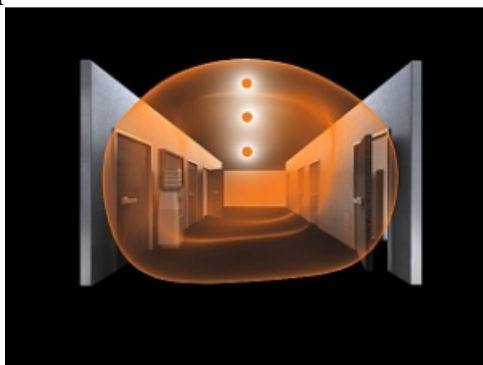

**STEINEL PLAFONIERA RS PRO LED S1 CU SENZOR DE MISCARE INALTA FRECVENTA,16 W,LUMINA RECE,ABAJUR POLIMER**

Plafoniera cu senzor de miscare ideala pentru colidoare,casa scarilor,bai.

Lampa este constr : aluminiu si polimer rezistent un timp indelungat.

Tipul senzorului este de inalta frecventa.

Lampa are incorporat complet sub abajur un senzor de miscare performant ce actioneaza pe o raza intre 1 si 8 ml,acopera o suprafata de aproximativ 50 mp.

Led-ul cu care este dotata lampa are o durata de viata de 50000 de ore apoximativ 30 de ani la o functionare medie de 4,5 ore /zi.

Lampa poate functiona in parale cu alte lampi prin conectare wireless.

Lampa are un diametru de 30 cm si o inaltime de 7,1 cm.

Utilizare recomandata pentru interior IP 20.

Pret: 801,89 LEI (TVA inclus)

Detalii online: <https://www.materialelectrice.ro/plafoniera-rs-pro-led-s1-cu-senzor-de-miscare-inalta-frecventa-16-w-lumina-rece-abajur-polimer>