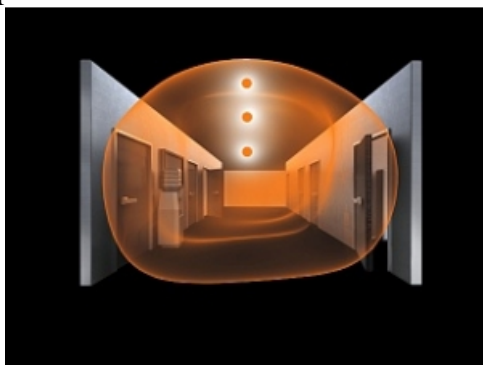

STEINEL PLAFONIERA RS PRO LED S1 CU SENZOR DE MISCARE INALTA FRECVENTA,16 W,LUMINA CALDA,ABAJUR STICLA

Plafoniera cu senzor de miscare ideala pentru colidoare,casa scarilor,bai.

Lampa este constr : aluminiu si sticla rezistenta un timp indelungat.

Tipul senzorului este de inalta frecventa.

Lampa are incorporat complet sub abajur un senzor de miscare performant ce actioneaza pe o raza intre 1 si 8 ml,acopera o suprafata de aproximativ 50 mp.

Led-ul cu care este dotata lampa are o durata de viata de 50000 de ore apoximativ 30 de ani la o functionare medie de 4,5 ore /zi.

Puterea este de 16 w iar fluxul luminos este de 1200 lm.

Culoarea de lumina 3000 k.

Reglaj timp functionare dupa detectia miscarii intre 5 secunde si 15 minute.

Reglaj detectie in functie de luminozitate intre 2 - 2000 lux.

Lampa poate functiona in parale cu alte lampi prin conectare wireless.

Lampa are un diametru de 30 cm si o inaltime de 7,1 cm.

Utilizare recomandata pentru interior IP 20.

Pret: 801,89 LEI (TVA inclus)

Detalii online: <https://www.materialelectrice.ro/plafoniera-rs-pro-led-s1-cu-senzor-de-miscare-inalta-frecventa-16-w-lumina-calda-abajur-sticla>