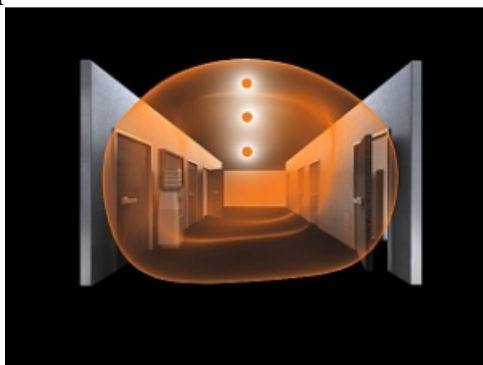

STEINEL PLAFONIERA RS PRO LED S1 CU SENZOR DE MISCARE INALTA FRECVENTA,16 W,LUMINA CALDA,ABAJUR POLIMER

Plafoniera cu senzor de miscare ideala pentru colidoare,casa scarilor,bai.

Lampa este constr : aluminiu si polimer rezistent un timp indelungat.

Tipul senzorului este de inalta frecventa.

Lampa are incorporat complet sub abajur un senzor de miscare performant ce actioneaza pe o raza intre 1 si 8 ml,acopera o suprafata de aproximativ 50 mp.

Led-ul cu care este dotata lampa are o durata de viata de 50000 de ore apoximativ 30 de ani la o functionare medie de 4,5 ore /zi.

Puterea este de 16 w iar fluxul luminos este de 1200 lm.

Culoarea de lumina 3000 k.

Reglaj timp functionare dupa detectia miscarii intre 5 secunde si 15 minute.

Reglaj detectie in functie de luminozitate intre 2 - 2000 lux.

Lampa poate functiona in paralel cu alte lampi prin conectare wireless.

Lampa are un diametru de 30 cm si o inaltime de 7,1 cm.

Utilizare recomandata pentru interior IP 20.

Pret: 801,89 LEI (TVA inclus)

Detalii online: <https://www.materialelectrice.ro/plafoniera-rs-pro-led-s1-cu-senzor-de-miscare-inalta-frecventa-16-w-lumina-calda-abajur-polimer>