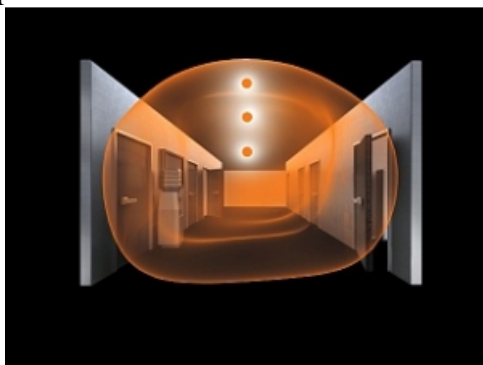

**STEINEL PLAFONIERA RS PRO LED S1 CU SENZOR DE MISCARE INALTA FRECVENTA,16 W,LUMINA CALDA,ABAJUR POLIMER**

Plafoniera cu senzor de miscare ideala pentru colidoare,casa scarilor,bai.

Lampa este constr : aluminiu si polimer rezistent un timp indelungat.

Tipul senzorului este de inalta frecventa.

Lampa are incorporat complet sub abajur un senzor de miscare performant ce actioneaza pe o raza intre 1 si 8 ml,acopera o suprafata de aproximativ 50 mp.

Led-ul cu care este dotata lampa are o durata de viata de 50000 de ore apoximativ 30 de ani la o functionare medie de 4,5 ore /zi.

Lampa poate functiona in paralele cu alte lampi prin conectare wireless.

Lampa are un diametru de 30 cm si o inaltime de 7,1 cm.

Utilizare recomandata pentru interior IP 20.

Pret: 801,89 LEI (TVA inclus)

Detalii online: <https://www.materialeelectrice.ro/plafoniera-rs-pro-led-s1-cu-senzor-de-miscare-inalta-frecventa-16-w-lumina-calda-abajur-polimer>