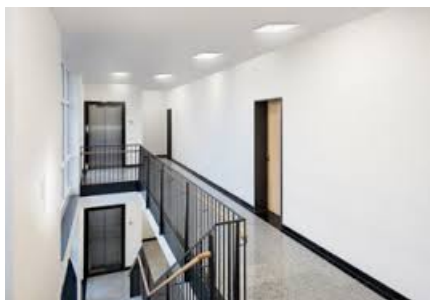

### **STEINEL PLAFONIERA RS PRO LED CU SENZOR DE MISCARE INALTA FRECVENTA,26 W,LUMINA CALDA,ALB**

Plafoniera cu senzor de miscare ideala pentru colidoare,casa scarilor,bai.

Tipul senzoru

nta.

Lampa are incorporat complet sub abajur un senzor de miscare performant ce actioneaza pe o raza intre 1 si 8 ml.