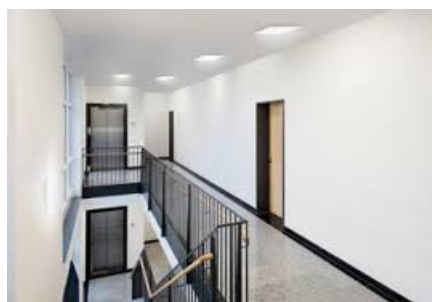

### **STEINEL PLAFONIERA RS PRO LED CU SENZOR DE MISCARE INALTA FRECVENTA,26 W,LUMINA RECE,ARGINTIU**

Plafoniera cu senzor de miscare ideala pentru colidoare,casa scarilor,bai.

Tipul senzoru nta.

Lampa are incorporat complet sub abajur un senzor de miscare performant ce actioneaza pe o raza intre 1 si 8 ml.