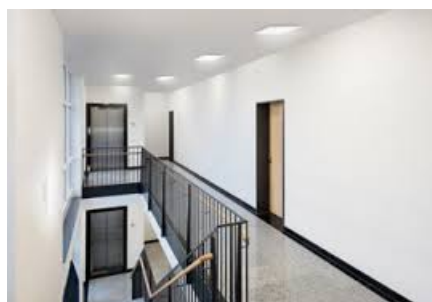

STEINEL PLAFONIERA RS PRO LED CU SENZOR DE MISCARE INALTA FRECVENTA,26 W,LUMINA RECE,ARGINTIU

Plafoniera cu senzor de miscare ideala pentru colidoare,casa scarilor,bai.

Tipul senzoru nta.

Lampa are incorporat complet sub abajur un senzor de miscare performant ce actioneaza pe o raza intre 1 si 8 ml.