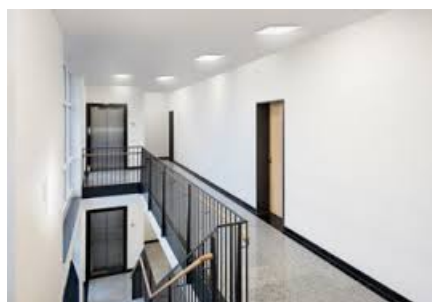

STEINEL PLAFONIERA RS PRO LED CU SENZOR DE MISCARE INALTA FRECVENTA,26 W,LUMINA RECE,ARGINTIU

Plafoniera cu senzor de miscare ideala pentru colidoare,casa scarilor,bai.

Tipul senzoru

nta.

Lampa are incorporat complet sub abajur un senzor de miscare performant ce actioneaza pe o raza intre 1 si 8 ml.