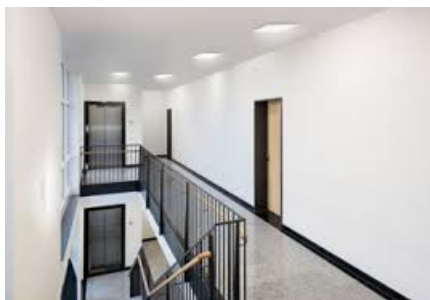

### **STEINEL PLAFONIERA RS PRO LED CU SENZOR DE MISCARE INALTA FRECVENTA,26 W,LUMINA CALDA,ARGINTIU**

Plafoniera cu senzor de miscare ideala pentru colidoare,casa scarilor,bai.

Tipul senzoru

nta.

Lampa are incorporat complet sub abajur un senzor de miscare performant ce actioneaza pe o raza intre 1 si 8 ml.