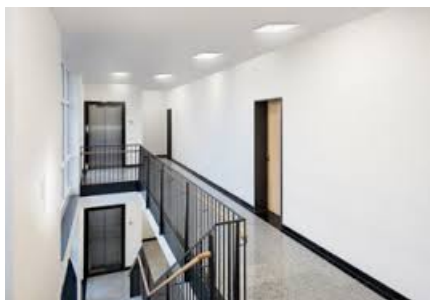

STEINEL PLAFONIERA RS PRO LED CU SENZOR DE MISCARE INALTA FRECVENTA,26 W,LUMINA CALDA,ARGINTIU

Plafoniera cu senzor de miscare ideala pentru colidoare,casa scarilor,bai.

Tipul senzoru nta.

Lampa are incorporat complet sub abajur un senzor de miscare performant ce actioneaza pe o raza intre 1 si 8 ml.