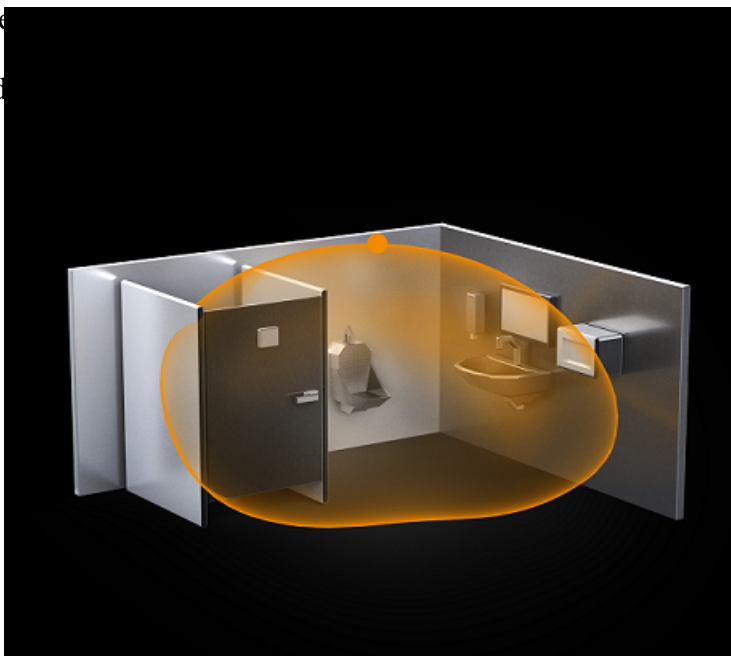

STEINEL SENZOR DE MISCARE PROFESIONAL HF 360 KNX, DETECTIE INALTA FRECVENTA, 360 GRADE, RAZA 6M, IP20

Senzor de miscare profesional pentru cladiri publice la interior.
Idoneitate pentru inaltimi de 2,5 -3,5 m.

Unghiul de detectie este 360 grade pe o lungime a razei de maxim 6m.

Produs din material plastic rezistent la ultraviolete cu finisaje superioare si dimensiuni relativ reduse.

Dimensiuni modul 120 x 120 x 56 mm