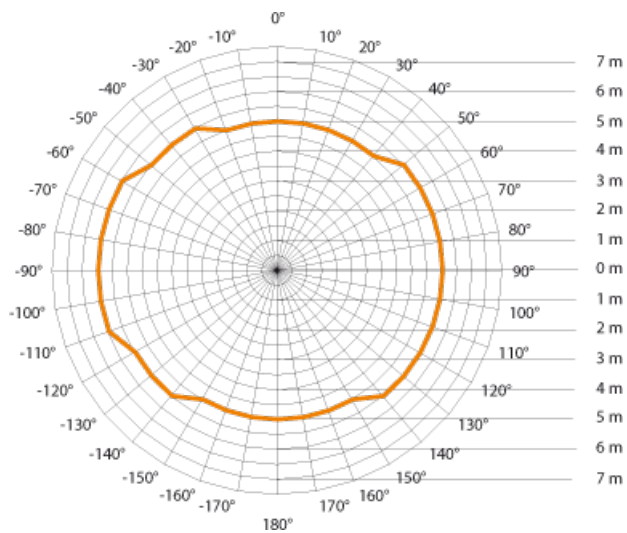

**STEINEL SENZOR DE MISCARE PROFESIONAL HF 360 KNX, DETECTIE INALTA FRECVENTA, 360 GRADE, RAZA 6M, IP20**

Se utilizeaza pentru cladiri publice la interior.  
Identificarea este de 2,5 -3,5 m.

Unghiul de detectie este 360 grade pe o lungime a razei de maxim 6m.

Produs din material plastic rezistent la ultraviolete cu finisaje superioare si dimensiuni relativ reduse.

Dimensiuni modul 120 x 120 x 56 mm

Optional se poate achizitiona o telecomanda RC8 pentru setari multiple.