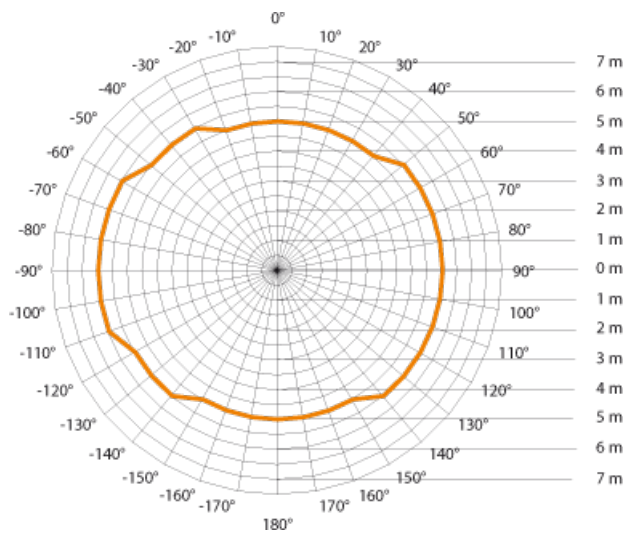

STEINEL SENZOR DE MISCARE PROFESIONAL HF 360 KNX,DETECTIE INALTA FRECVENTA,360 GRADE,RAZA 6M,IP20

Senzorul este ideal pentru cladiri publice la interior.
Ideal pentru detectarea mișcării la o înălțime de 2,5 -3,5 m.

Unghiul de detectie este 360 grade pe o lungime a razei de maxim 6m.

Produs din material plastic rezistent la ultraviolete cu finisaje superioare si dimensiuni relativ reduse.

Dimensiuni modul 120 x 120 x 56 mm