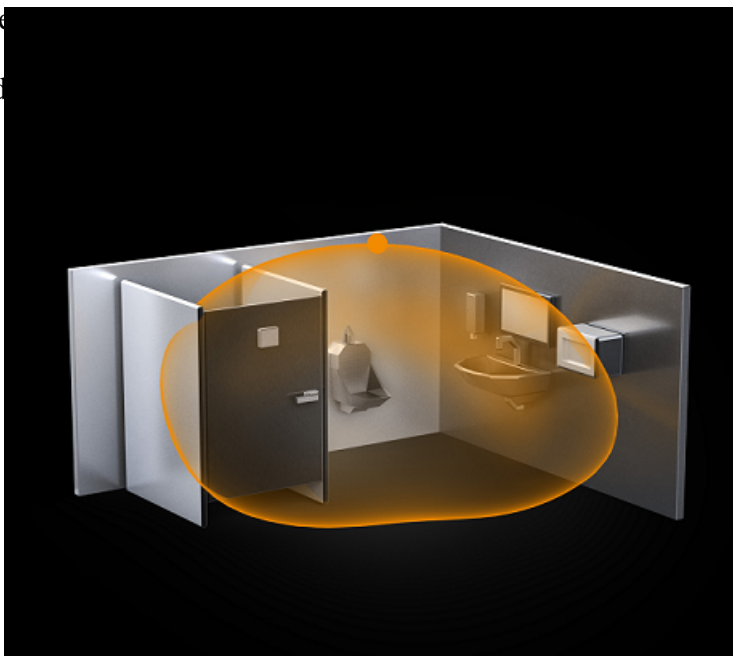

STEINEL SENZOR DE MISCARE PROFESIONAL HF 360 KNX, DETECTIE INALTA FRECVENTA, 360 GRADE, RAZA 6M, IP20

Senzorul este ideal pentru cladiri publice la interior.
Ideal pentru detectie la inaltime de 2,5 -3,5 m.

Unghiul de detectie este 360 grade pe o lungime a razei de maxim 6m.

Produs din material plastic rezistent la ultraviolete cu finisaje superioare si dimensiuni relativ reduse.

Dimensiuni modul 120 x 120 x 56 mm