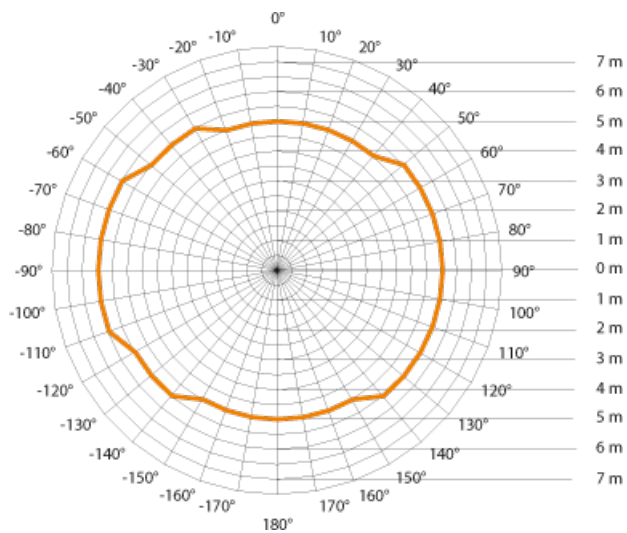

STEINEL SENZOR DE MISCARE PROFESIONAL HF 360 KNX, DETECTIE INALTA FRECVENTA, 360 GRADE, RAZA 6M, IP20

Senzorul este ideal pentru cladiri publice la interior.
Ideal pentru detectie la inaltime de 2,5 -3,5 m.

Unghiul de detectie este 360 grade pe o lungime a razei de maxim 6m.

Produs din material plastic rezistent la ultraviolete cu finisaje superioare si dimensiuni relativ reduse.

Dimensiuni modul 120 x 120 x 56 mm