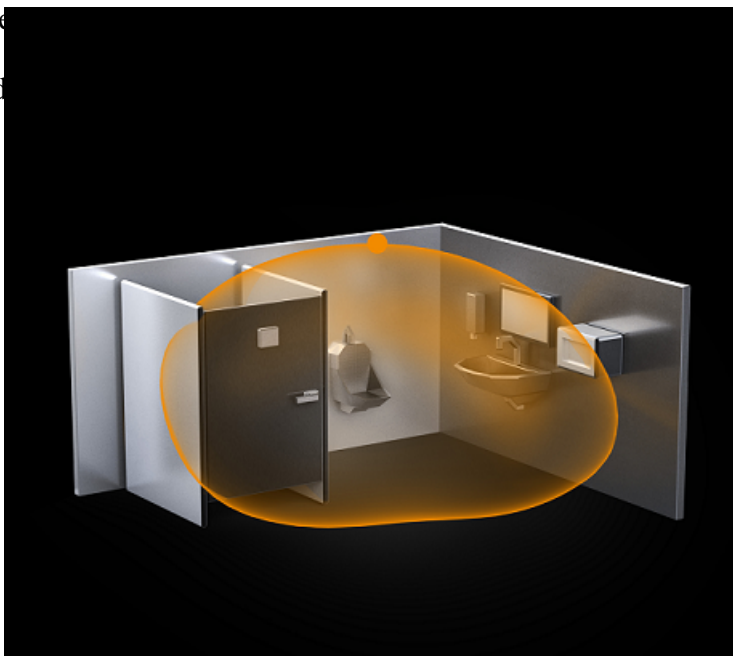

**STEINEL SENZOR DE MISCARE PROFESIONAL HF 360 KNX, DETECTIE INALTA FRECVENTA, 360 GRADE, RAZA 6M, IP20**

Se utilizeaza pentru cladiri publice la interior.  
Identificarea este de 2,5 -3,5 m.

Unghiul de detectie este 360 grade pe o lungime a razei de maxim 6m.

Produs din material plastic rezistent la ultraviolete cu finisaje superioare si dimensiuni relativ reduse.

Dimensiuni modul 120 x 120 x 56 mm

Optional se poate achizitiona o telecomanda RC8 pentru setari multiple.