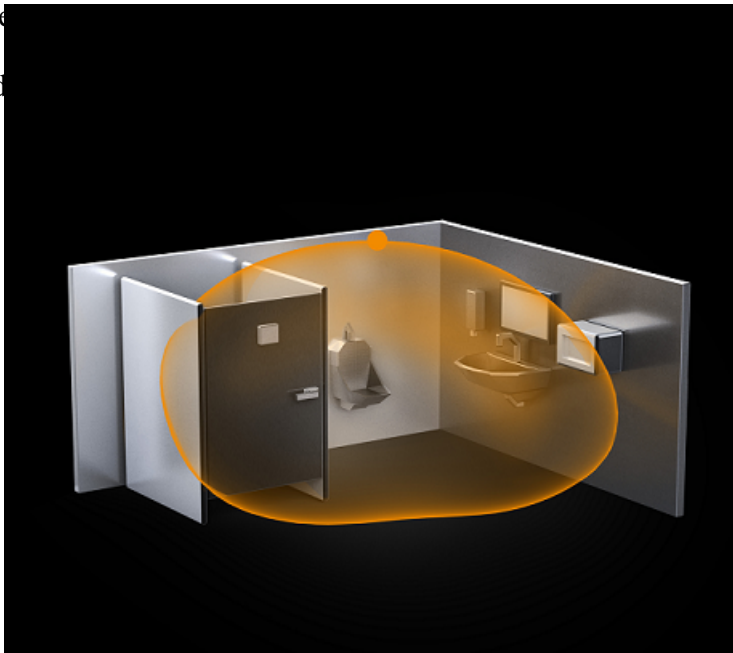

STEINEL SENZOR DE MISCARE PROFESIONAL HF 360 KNX,DETECTIE INALTA FRECVENTA,360 GRADE,RAZA 6M,IP20

Senzorul este ideal pentru cladiri publice la interior.
Ideal pentru detectarea mișcării la o înălțime de 2,5 -3,5 m.

Unghiul de detectie este 360 grade pe o lungime a razei de maxim 6m.

Produs din material plastic rezistent la ultraviolete cu finisaje superioare si dimensiuni relativ reduse.

Dimensiuni modul 120 x 120 x 56 mm