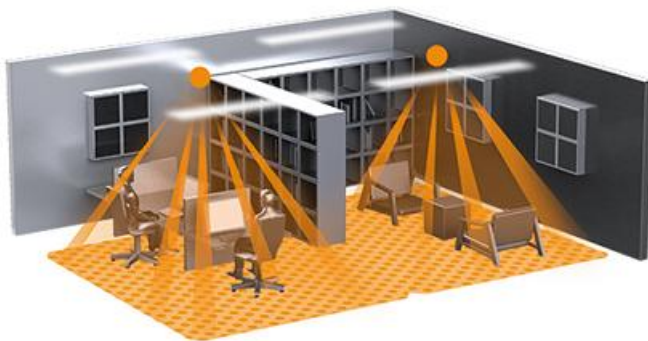

STEINEL SENZOR DE MISCARE PROFESIONAL KNX, DETECTIE CU INFRAROSU,SLIM,16MP 4X4M,IP20

Senzor de miscare profesional, detectie cu infrarosu, ideal pentru cladiri publice.

Id

mp 4 x 4 ml,cum ar fi birouri,sali de clasa.

Inaltimea recomandata de montaj este de 2.5-4 metri

Ungiul de detectie este 360 grade pe o lungime de 4 x 4 metri(zona detectie tangentiala)

Produs din material plastic rezistent la ultraviolete cu finisaje superioare si dimensiuni relativ reduse

Dimensiuni modul 126 x 61 x 42 mm

Dimensiuni modul senzor 77x 77 x 60 mm

Tensiune la 230V conexiune conductor de maxim 2.5mmp

Alimentare suplimentara KNX ce suporta 4 tipuri de functionare.

Ideal pentru cladirile cu sistem de automatizare inteligent.