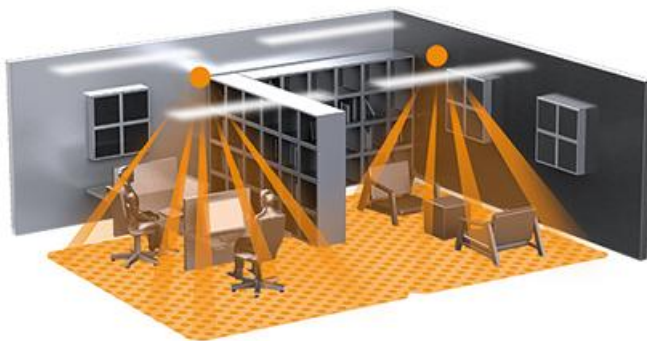

STEINEL SENZOR DE MISCARE PROFESIONAL KNX, DETECTIE CU INFRAROSU,SLIM,16MP 4X4M,IP20

Senzor de miscare profesional, detectie cu infrarosu, ideal pentru cladiri publice.

Id

mp 4 x 4 ml,cum ar fi birouri,sali de clasa.

Inaltimea recomandata de montaj este de 2.5-4 metri

Ungiul de detectie este 360 grade pe o lungime de 4 x 4 metri(zona detectie tangentiala)

Produs din material plastic rezistent la ultraviolete cu finisaje superioare si dimensiuni relativ reduse

Dimensiuni modul 126 x 61 x 42 mm

Dimensiuni modul senzor 77x 77 x 60 mm

Tensiune la 230V conexiune conductor de maxim 2.5mmp

Alimentare suplimentara KNX ce suporta 4 tipuri de functionare.

Ideal pentru cladirile cu sistem de automatizare inteligent.