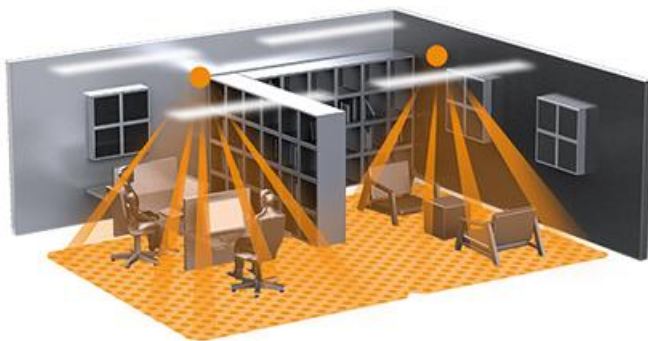

**STEINEL SENZOR DE MISCARE PROFESIONAL KNX, DETECTIE CU INFRAROSU,SLIM,16MP 4X4M,IP20**

Senzor de miscare profesional, detectie cu infrarosu, ideal pentru cladiri publice.

Id

mp 4 x 4 ml,cum ar fi birouri,sali de clasa.

Inaltimea recomandata de montaj este de 2.5-4 metri

Ungiul de detectie este 360 grade pe o lungime de 4 x 4 metri(zona detectie tangentiala)

Produs din material plastic rezistent la ultraviolete cu finisaje superioare si dimensiuni relativ reduse

Dimensiuni modul 126 x 61 x 42 mm

Dimensiuni modul senzor 77x 77 x 60 mm

Tensiune la 230V conexiune conductor de maxim 2.5mmp

Alimentare suplimentara KNX ce suporta 4 tipuri de functionare.

Ideal pentru cladirile cu sistem de automatizare inteligent.