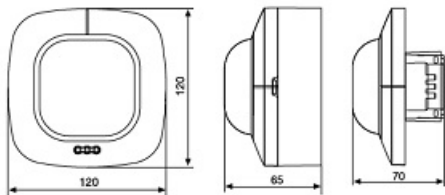

Inaltimea recomandata de montaj este de 2.5-8 metri

Ungiul de detectie este 360 grade pe o lungime de 7 metri

Produs din material plastic rezistent la ultraviolete cu finisaje superioare si dimensiuni relativ reduse
120x70x65mm