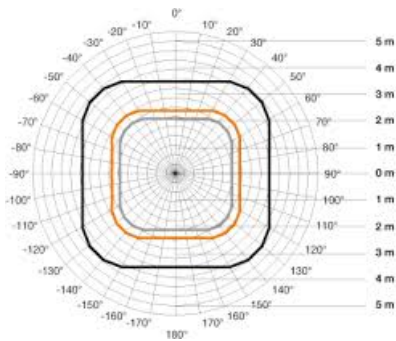

**STEINEL SENZOR DE MISCARE PROFESIONAL KNX, DETECTIE CU INFRAROSU,
16MP 4X4M,IP20**

Senzor de miscare profesional, detectie cu infrarosu, ideal pentru cladiri publice

Ideal pentru zone de 16 mp 4 x 4 ml

Inaltimea recomandata de montaj este de 2.5-8 metri

Ungiul de detectie este 360 grade pe o lungime de 7 metri

Produs din material plastic rezistent la ultraviolete cu finisaje superioare si dimensiuni relativ reduse
120x70x65mm