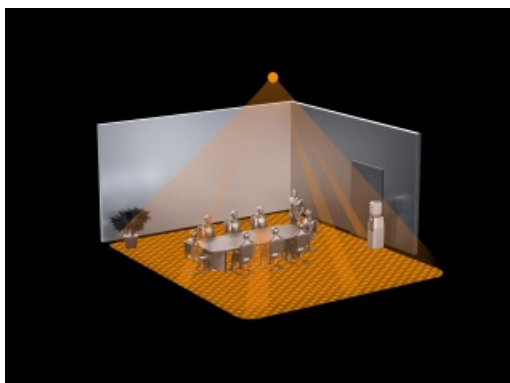

**STEINEL SENZOR DE MISCARE PROFESIONAL KNX, DETECTIE CU INFRAROSU,
16MP 4X4M,IP20**

Senzor de miscare profesional, detectie cu infrarosu, ideal pentru cladiri publice

Ideal pentru zone de 16 mp 4 x 4 ml

Inaltimea recomandata de montaj este de 2.5-8 metri

Ungiul de detectie este 360 grade pe o lungime de 7 metri

Produs din material plastic rezistent la ultraviolete cu finisaje superioare si dimensiuni relativ reduse
120x70x65mm