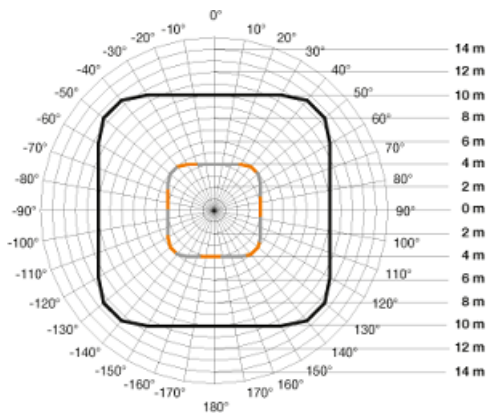

STEINEL SENZOR DE MISCARE PROFESIONAL HD KNX, DETECTIE CU INFRAROSU, 64MP 8X8M,IP20

Senzor de miscare profesional, detectie cu infrarosu, ideal pentru cladiri publice

Ideal pentru  raveghere zone de 64 mp 8x8m

Inaltimea recomandata de montaj este de 2.5-10 metri

Ungiul de detectie este 360 grade pe o lungime de 20 metri

Produs din material plastic rezistent la ultraviolete cu finisaje superioare si dimensiuni relativ reduse
120x70x65mm