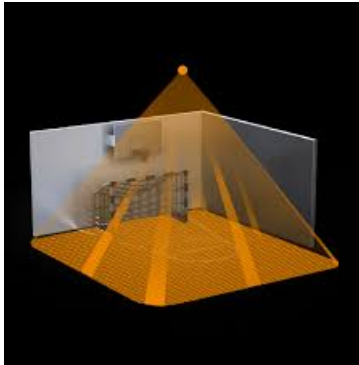

STEINEL SENZOR DE MISCARE PROFESIONAL HD KNX, DETECTIE CU INFRAROSU, 64MP 8X8M,IP20

Senzor de miscare profesional, detectie cu infrarosu, ideal pentru cladiri publice

Ideal pentru  raveghere zone de 64 mp 8x8m

Inaltimea recomandata de montaj este de 2.5-10 metri

Ungiul de detectie este 360 grade pe o lungime de 20 metri

Produs din material plastic rezistent la ultraviolete cu finisaje superioare si dimensiuni relativ reduse
120x70x65mm

Tensiune la 230V conexiune conductor de maxim 2.5mmp

Alimentare suplimentara KNX ce suporta 4 tipuri de functionare.

Ideal pentru cladirile cu sistem de automatizare inteligent.

Senzor sytem : 13 nivele de sensibilitate, 4800 zone