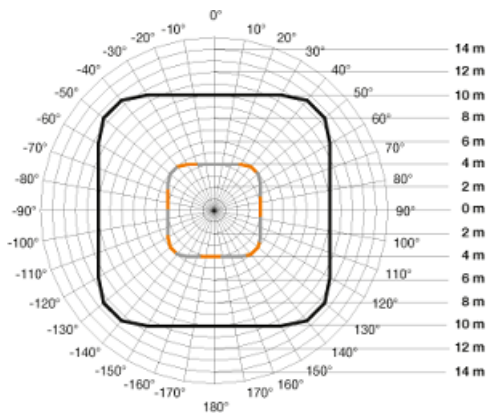

STEINEL SENZOR DE MISCARE PROFESIONAL HD KNX, DETECTIE CU INFRAROSU, 64MP 8X8M, IP20

Senzor de miscare profesional, detectie cu infrarosu, ideal pentru cladiri publice

Ideal pentru  a veghere zone de 64 mp 8x8m

Inaltimea recomandata de montaj este de 2.5-10 metri

Ungiul de detectie este 360 grade pe o lungime de 20 metri

Produs din material plastic rezistent la ultraviolete cu finisaje superioare si dimensiuni relativ reduse
120x70x65mm