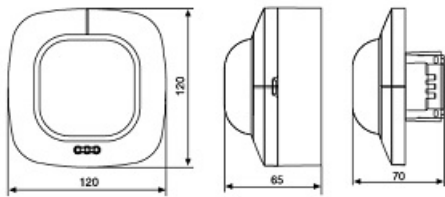

Inaltimea recomandata de montaj este de 2.5-10 metri

Ungiul de detectie este 360 grade pe o lungime de 20 metri

Produs din material plastic rezistent la ultraviolete cu finisaje superioare si dimensiuni relativ reduse
120x70x65mm