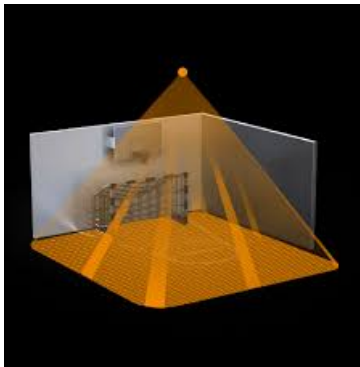

STEINEL SENZOR DE MISCARE PROFESIONAL HD KNX, DETECTIE CU INFRAROSU, 64MP 8X8M, IP20

Senzor de miscare profesional, detectie cu infrarosu, ideal pentru cladiri publice

Ideal pentru  raveghere zone de 64 mp 8x8ml

Inaltimea recomandata de montaj este de 2.5-10 metri

Ungiul de detectie este 360 grade pe o lungime de 20 metri

Produs din material plastic rezistent la ultraviolete cu finisaje superioare si dimensiuni relativ reduse
120x70x65mm

Tensiune la 230V conexiune conductor de maxim 2.5mmp

Alimentare suplimentara KNX ce suporta 4 tipuri de functionare.

Ideal pentru cladirile cu sistem de automatizare inteligent.

Senzor sytem : 13 nivele de sensibilitate, 4800 zone