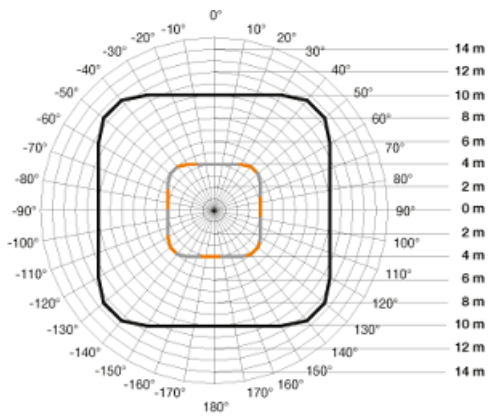

STEINEL SENZOR DE MISCARE PROFESIONAL HD KNX, DETECTIE CU INFRAROSU, 64MP 8X8M, IP20

Senzor de miscare profesional, detectie cu infrarosu, ideal pentru cladiri publice

Ideal pentru  raveghere zone de 64 mp 8x8ml

Inaltimea recomandata de montaj este de 2.5-10 metri

Ungiul de detectie este 360 grade pe o lungime de 20 metri

Produs din material plastic rezistent la ultraviolete cu finisaje superioare si dimensiuni relativ reduse
120x70x65mm