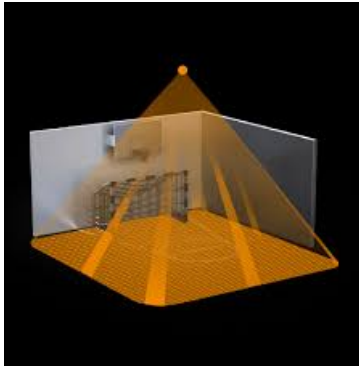

STEINEL SENZOR DE MISCARE PROFESIONAL HD KNX, DETECTIE CU INFRAROSU, 64MP 8X8M, IP20

Senzor de miscare profesional, detectie cu infrarosu, ideal pentru cladiri publice

Ideal pentru  a veghere zone de 64 mp 8x8m

Inaltimea recomandata de montaj este de 2.5-10 metri

Ungiul de detectie este 360 grade pe o lungime de 20 metri

Produs din material plastic rezistent la ultraviolete cu finisaje superioare si dimensiuni relativ reduse
120x70x65mm

Tensiune la 230V conexiune conductor de maxim 2.5mm²

Alimentare suplimentara KNX ce suporta 4 tipuri de functionare.

Ideal pentru cladirile cu sistem de automatizare inteligent.

Senzor system : 13 nivele de sensibilitate, 4800 zone