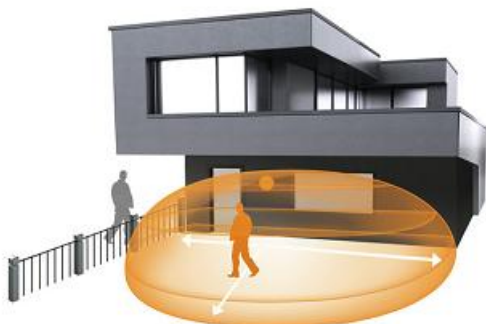

STEINEL SENZOR DE PREZENTA PROFESIONAL,DETECTIE INTELIGENTA INALTA FRECVENTA,160 GRADE,RAZA MAX.7M,IP54,EXTERIOR,NEGRU

Senzor de prezenta profesional inteligent,detectie inalta frecventa, ideal pentru cladiri publice la exterior,garaje,intrari,etc

Senzorul inteligent al detectorului de miscare Steinell poate distinge prezenta umana de prezenta animalelor mici sau a picaturilor de ploaie astfel utilitatea este foarte precisa.

Distanta maxima de detectie este de 7 m iar unghiul de 160 grade.

1

I

raviolete cu finisaje superioare si dimensiuni relativ reduse.

Dimensiuni modul 120 x 120 x 117 mm.

Sistem inalta frecventa 5,8Hz

Reglaj detectie in functie de luminozitate in lux.

Tensiune la 230V conexiune conductor de maxim 2.5mmp