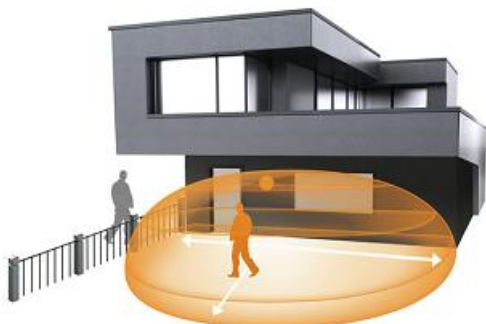

STEINEL SENZOR DE PREZENTA PROFESIONAL,DETECTIE INTELIGENTA INALTA FRECVENTA,160 GRADE,RAZA MAX.7M,IP54,EXTERIOR,NEGRU

Senzor de prezenta profesional inteligent,detectie inalta frecventa, ideal pentru cladiri publice la exterior,garaje,intrari,etc

Senzorul inteligent al detectorului de miscare Steinell poate distinge prezenta umana de prezenta animalelor mici sau a picaturilor de ploaie astfel utilitatea este foarte precisa.

Distanta maxima de detectie este de 7 m iar unghiul de 160 grade.

I

I

raviolete cu finisaje superioare si dimensiuni relativ reduse.

Dimensiuni modul 120 x 120 x 117 mm.

Sistem inalta frecventa 5,8Hz

Reglaj detectie in functie de luminozitate in lux.

Tensiune la 230V conexiune conductor de maxim 2.5mmp