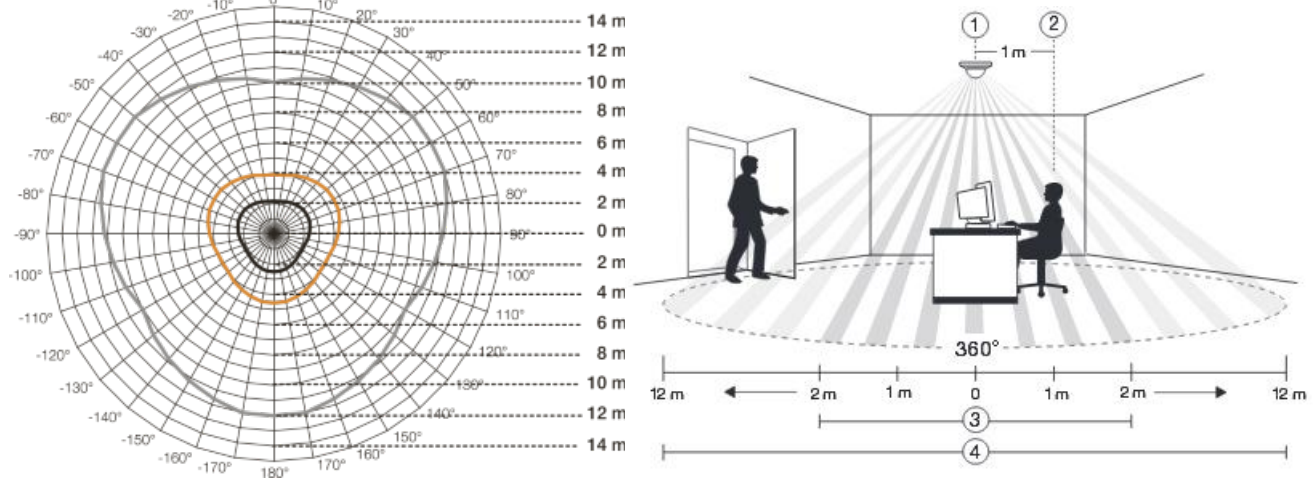

**STEINEL SENZOR DE PREZENTA PROFESIONAL,DETECTIE INFRAROSU,360
GRADE,RAZA MAX.12M,IP20,INTERIOR**

Senzor de prezenta profesional, detectie infrarosu, ideal pentru cladiri publice la interior,sali de cursuri,birouri.

Lumina este un factor important ce ajuta la îmbunătățirea,concentrarea și productivitatea persoanelor ce isi desfasoara activitate în birouri și în alte zone de lucru.Acest lucru face ca detectorul prezență cu infraroșu BLS cu mai multe lentile alegerea perfectă atunci când vine vorba de gestionarea iluminatului eficient.In spatele lentilei există un sistem de 3 senzori STEINEL, senzori Pyro extrem de sensibili legati în paralel, și un senzor de lumină. BLS utilizează acest sistem pentru a detecta chiar și cele mai neînsemnate miscari ale persoanelor prezente și de a activa iluminarea camerei, indiferent de intensitatea luminii naturale. Cei trei senzori au o rază maxima de 12 m în fiecare direcție.

Ideal pentru montaj in tavan la o inaltime recomandata intre 2,5 - 3m.

Produs din ... lete cu finisaje superioare si dimensiuni relativ reduse.

Dimensiuni modul 120 x 120 x 66 mm.

Senzor sistem 11 nivele de sensibilitate 1320 zone