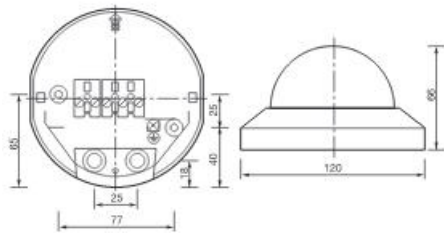

**STEINEL SENZOR DE PREZENTA PROFESIONAL,DETECTIE INFRAROSU,360
GRADE,RAZA MAX.12M,IP20,INTERIOR**

Senzor de prezenta profesional, detectie infrarosu, ideal pentru cladiri publice la interior,sali de cursuri,birouri.

Ideal pentru montaj in tavan la o inaltime recomandata intre 2,5 - 3m.

Produs din ... lete cu finisaje superioare si dimensiuni relativ reduse.

Dimensiuni modul 120 x 120 x 66 mm.

Senzor sistem 11 nivele de sensibilitate 1320 zone