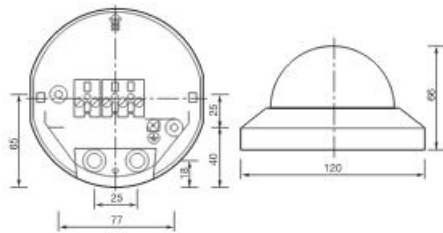

**STEINEL SENZOR DE PREZENTA PROFESIONAL,DETECTIE INFRAROSU,360
GRADE,RAZA MAX.12M,IP20,INTERIOR**

Senzor de prezenta profesional, detectie infrarosu, ideal pentru cladiri publice la interior,sali de cursuri,birouri.

Ideal pentru montaj in tavan la o inaltime recomandata intre 2,5 - 3m.

Produs din lete cu finisaje superioare si dimensiuni relativ reduse.

Dimensiuni modul 120 x 120 x 66 mm.

Senzor sistem 11 nivele de sensibilitate 1320 zone