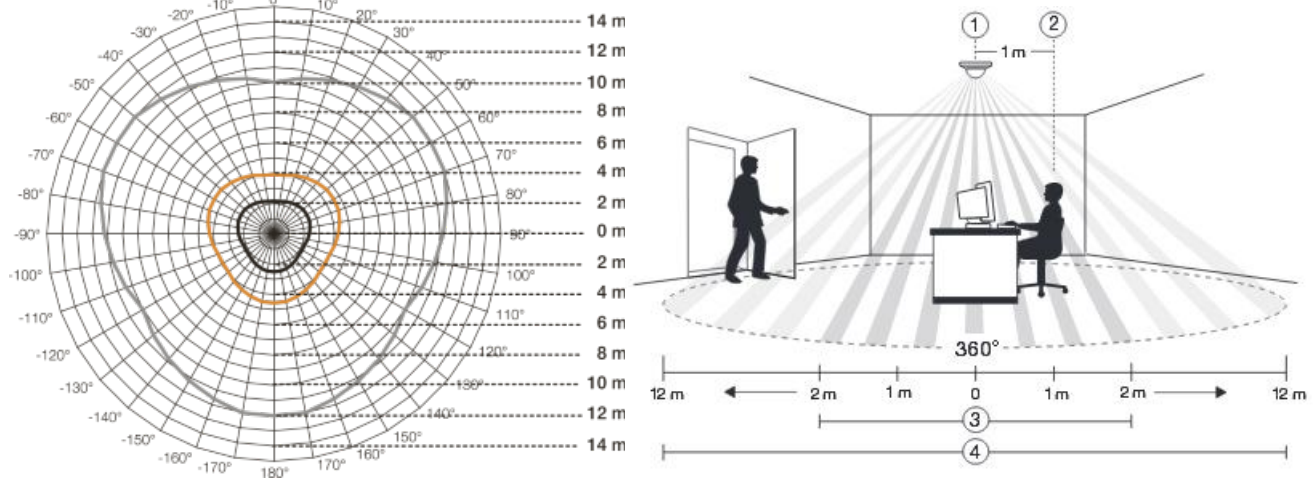

**STEINEL SENZOR DE PREZENTA PROFESIONAL,DETECTIE INFRAROSU,360
GRADE,RAZA MAX.12M,IP20,INTERIOR**

Senzor de prezenta profesional, detectie infrarosu, ideal pentru cladiri publice la interior,sali de cursuri,birouri.

Lumina este un factor important ce ajuta la îmbunătățirea,concentrarea și productivitatea persoanelor ce isi desfasoara activitate în birouri și în alte zone de lucru.Acest lucru face ca detectorul prezență cu infraroșu BLS cu mai multe lentile alegerea perfectă atunci când vine vorba de gestionarea iluminatului eficient.In spatele lentilei există un sistem de 3 senzori STEINEL, senzori Pyro extrem de sensibili legati în paralel, și un senzor de lumină. BLS utilizează acest sistem pentru a detecta chiar și cele mai neînsemnate miscari ale persoanelor prezente și de a activa iluminarea camerei, indiferent de intensitatea luminii naturale. Cei trei senzori au o rază maxima de 12 m în fiecare direcție.

Ideal pentru montaj in tavan la o inaltime recomandata intre 2,5 - 3m.

Produs din lete cu finisaje superioare si dimensiuni relativ reduse.

Dimensiuni modul 120 x 120 x 66 mm.

Senzor sistem 11 nivele de sensibilitate 1320 zone