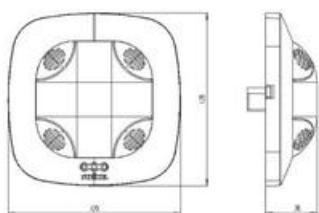

Id ndata între 2,5 - 3,5 m.

Unghiul de detectie este 360 grade pe o arie de 3m x 3m.

Produs din . ultraviolete cu finisaje superioare si dimensiuni relativ reduse.

Dimensiuni modul 120 x 120 x 68 mm.

Optional se poate achizitiona o telecomanda RC8 pentru setari multiple.