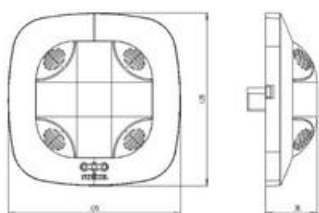

Id ndata intre 2,5 - 3,5 m.

Unghiul de detectie este 360 grade pe o arie de 3m x 3m.

Produs din . ultraviolete cu finisaje superioare si dimensiuni relativ reduse.

Dimensiuni modul 120 x 120 x 68 mm.

Optional se poate achizitiona o telecomanda RC8 pentru setari multiple.