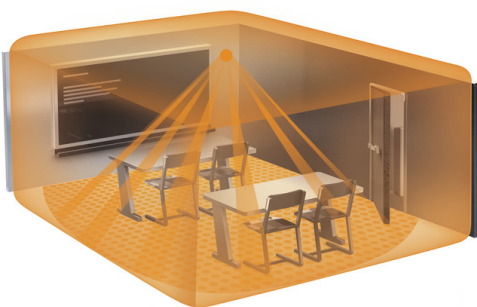

STEINEL SENZOR DE MISCARE PROFESIONAL,DETECTIE ULTRASUNET SI INFRAROSU,360 GRADE,28MP,IP20,COM1

Senzor de miscare profesional, detectie ultrasunet si infrarosu, ideal pentru cladiri publice la interior.

Acest senzor Steinel combin? cele mai bune calit??i de ale detectorului cu infrarosu si ultrasunete, f?cându-l unul dintre cele de cele mai inovatoare ?i sensibile detectoare de prezen?? în lume cu un unghi de 360 ??°.

Id ndata între 2,5 - 3,5 m.

Unghiul de detectie este 360 grade pe o arie de 3m x 3m.

Produs din . ultraviolete cu finisaje superioare si dimensiuni relativ reduse.

Dimensiuni modul 120 x 120 x 68 mm.

Optional se poate achizitiona o telecomanda RC8 pentru setari multiple.