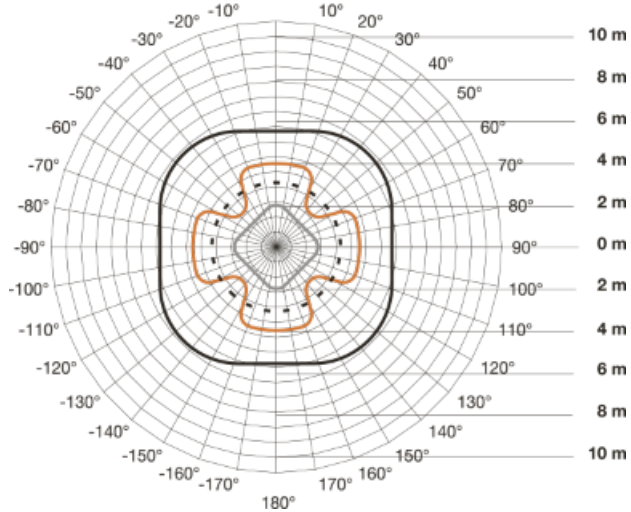

Id ndata intre 2,5 - 3,5 m.

Unghiul de detectie este 360 grade pe o arie de 3m x 3m.

Produs din . ultraviolete cu finisaje superioare si dimensiuni relativ reduse.

Dimensiuni modul 120 x 120 x 68 mm.

Optional se poate achizitiona o telecomanda RC8 pentru setari multiple.