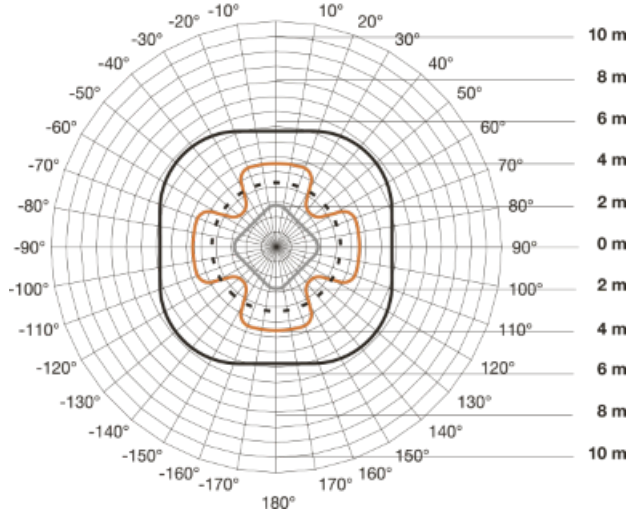

Id ndata între 2,5 - 3,5 m.

Unghiul de detectie este 360 grade pe o arie de 3m x 3m.

Produs din . ultraviolete cu finisaje superioare si dimensiuni relativ reduse.

Dimensiuni modul 120 x 120 x 68 mm.

Optional se poate achizitiona o telecomanda RC8 pentru setari multiple.