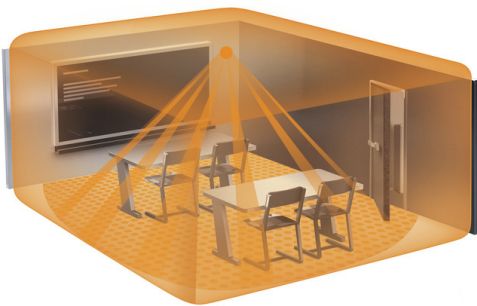

STEINEL SENZOR DE MISCARE PROFESIONAL,DETECTIE ULTRASUNET SI INFRAROSU,360 GRADE,28MP,IP20,COM1

Senzor de miscare profesional, detectie ultrasunet si infrarosu, ideal pentru cladiri publice la interior.

Acest senzor Steinel combin? cele mai bune calit??i de ale detectorului cu infrarosu si ultrasunete, f?cându-l unul dintre cele de cele mai inovatoare ?i sensibile detectoare de prezen?? în lume cu un unghi de 360 ??°.

Id ndata intre 2,5 - 3,5 m.

Unghiul de detectie este 360 grade pe o arie de 3m x 3m.

Produs din . ultraviolete cu finisaje superioare si dimensiuni relativ reduse.

Dimensiuni modul 120 x 120 x 68 mm.

Optional se poate achizitiona o telecomanda RC8 pentru setari multiple.