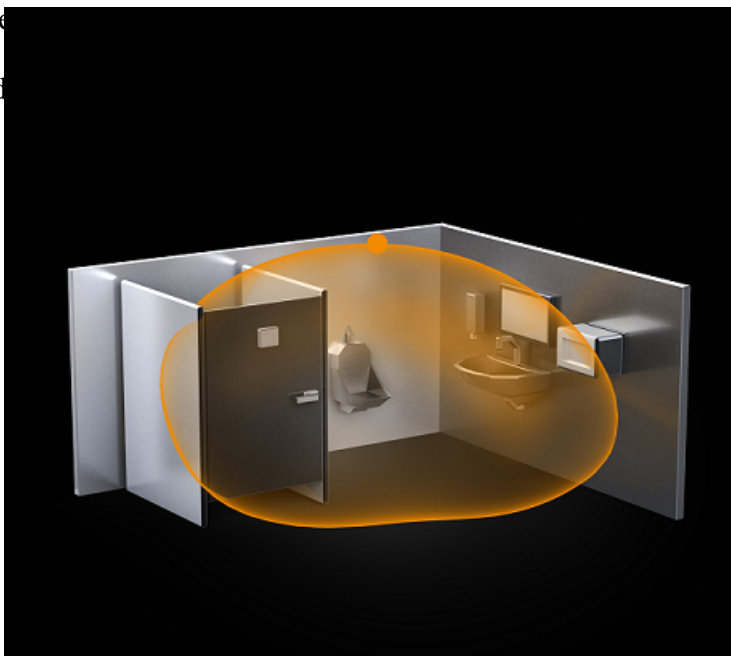

STEINEL SENZOR DE MISCARE PROFESIONAL, DETECTIE INALTA FRECVENTA, 360 GRADE, RAZA 6M, IP20, COM1

Senzorul este ideal pentru cladiri publice la interior.
Ideal pentru detectie la inaltime de 2,5 -3,5 m.

Unghiul de detectie este 360 grade pe o lungime a razei de maxim 6m.

Pret: 422,45 LEI (TVA inclus)

Detalii online: <https://www.materialelectrice.ro/senzor-de-miscare-profesional-detectie-inalta-frecventa-360-grade-raza-6m-ip20-com1>