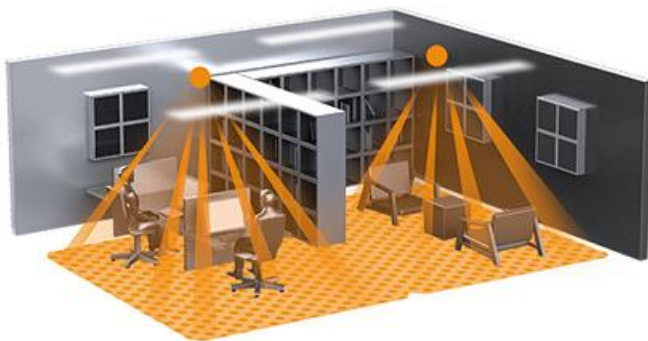

STEINEL SENZOR DE MISCARE PROFESIONAL, DETECTIE CU INFRAROSU,SLIM,16MP 4X4M,IP20,DIM

Senzor de miscare profesional, detectie cu infrarosu, ideal pentru cladiri publice.

Id mp 4 x 4 ml,cum ar fi birouri.

Inaltimea recomandata de montaj este de 2.5-4 metri

Ungiul de detectie este 360 grade pe o lungime de 4 x 4 metri(zona detectie tangentiala)

Produs din material plastic rezistent la ultraviolete cu finisaje superioare si dimensiuni relativ reduce