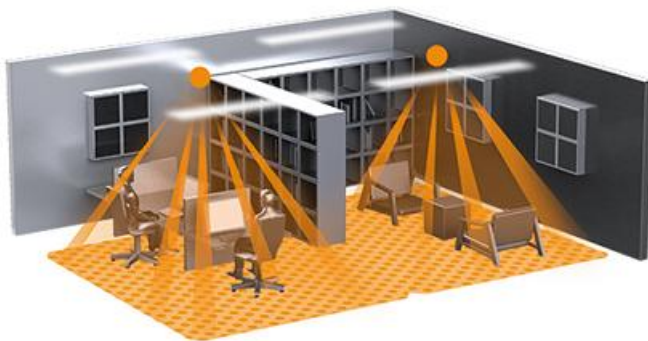

STEINEL SENZOR DE MISCARE PROFESIONAL, DETECTIE CU INFRAROSU,SLIM,16MP 4X4M,IP20,COM1

Senzor de miscare profesional, detectie cu infrarosu, ideal pentru cladiri publice.

Id

mp 4 x 4 ml,cum ar fi birouri,sali de clasa.

Inaltimea recomandata de montaj este de 2.5-4 metri

Ungiul de detectie este 360 grade pe o lungime de 4 x 4 metri(zona detectie tangentiala)

Produs din material plastic rezistent la ultraviolete cu finisaje superioare si dimensiuni relativ reduce