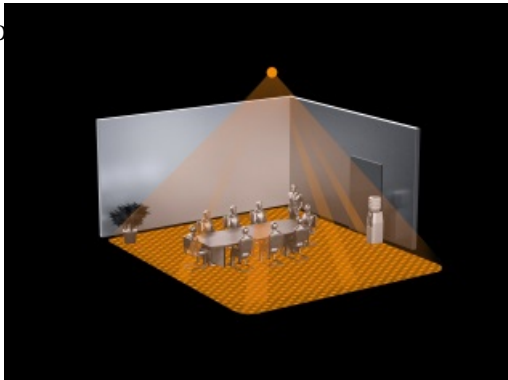

STEINEL SENZOR DE MISCARE PROFESIONAL, DETECTIE CU INFRAROSU,16MP
4X4M,IP20,DIM

Senzor de miscare profesional, detectie cu infrarosu, ideal pentru cladiri publice.

Ideal pentru mo de 16 mp 4 x 4 ml,cum ar fi birouri,sali de clasa.

Inaltimea recomandata de montaj este de 2.5-8 metri

Ungiul de detectie este 360 grade pe o lungime de 7 x 7 metri(zona detectie tangentiala)

Produs din material plastic rezistent la ultraviolete cu finisaje superioare si dimensiuni relativ reduse
120x70x65mm