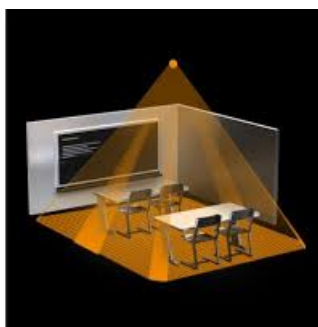

STEINEL SENZOR DE MISCARE PROFESIONAL, DETECTIE CU INFRAROSU,16MP
4X4M,IP20,DIM

Senzor de miscare profesional, detectie cu infrarosu, ideal pentru cladiri publice.

Ideal pentru mo de 16 mp 4 x 4 ml,cum ar fi birouri,sali de clasa.

Inaltimea recomandata de montaj este de 2.5-8 metri

Ungiul de detectie este 360 grade pe o lungime de 7 x 7 metri(zona detectie tangentiala)

Produs din material plastic rezistent la ultraviolete cu finisaje superioare si dimensiuni relativ reduse
120x70x65mm