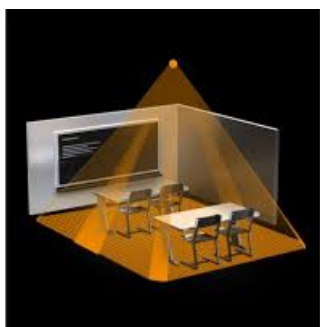

STEINEL SENZOR DE MISCARE PROFESIONAL, DETECTIE CU INFRAROSU,16MP
4X4M,IP20,DIM

Senzor de miscare profesional, detectie cu infrarosu, ideal pentru cladiri publice.

Ideal pentru mo de 16 mp 4 x 4 ml,cum ar fi birouri,sali de clasa.

Inaltimea recomandata de montaj este de 2.5-8 metri

Ungiul de detectie este 360 grade pe o lungime de 7 x 7 metri(zona detectie tangentiala)

Produs din material plastic rezistent la ultraviolete cu finisaje superioare si dimensiuni relativ reduse
120x70x65mm