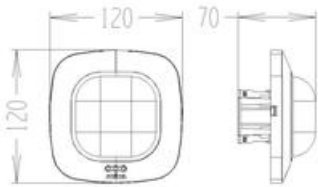

STEINEL SENZOR DE MISCARE PROFESIONAL, DETECTIE CU INFRAROSU,16MP
4X4M,IP20,DIM

Senzor de miscare profesional, detectie cu infrarosu, ideal pentru cladiri publice.

Ideal pentru mo de 16 mp 4 x 4 ml,cum ar fi birouri,sali de clasa.

Inaltimea recomandata de montaj este de 2.5-8 metri

Ungiul de detectie este 360 grade pe o lungime de 7 x 7 metri(zona detectie tangentiala)

Produs din material plastic rezistent la ultraviolete cu finisaje superioare si dimensiuni relativ reduse
120x70x65mm