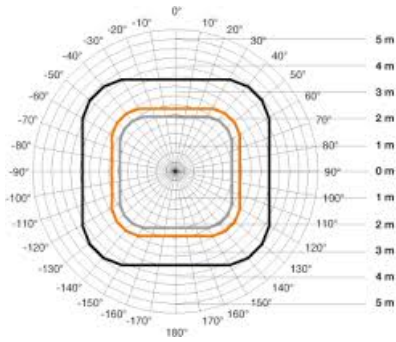

STEINEL SENZOR DE MISCARE PROFESIONAL, DETECTIE CU INFRAROSU,16MP
4X4M,IP20,DIM

Senzor de miscare profesional, detectie cu infrarosu, ideal pentru cladiri publice.

Ideal pentru mo de 16 mp 4 x 4 ml,cum ar fi birouri,sali de clasa.

Inaltimea recomandata de montaj este de 2.5-8 metri

Ungiul de detectie este 360 grade pe o lungime de 7 x 7 metri(zona detectie tangentiala)

Produs din material plastic rezistent la ultraviolete cu finisaje superioare si dimensiuni relativ reduse
120x70x65mm