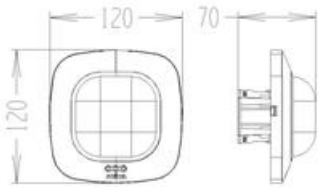

STEINEL SENZOR DE MISCARE PROFESIONAL, DETECTIE CU INFRAROSU,16MP
4X4M,IP20,DALI

Senzor de miscare profesional, detectie cu infrarosu, ideal pentru cladiri publice.

Ideal pentru mo de 16 mp 4 x 4 ml,cum ar fi birouri,sali de clasa.

Inaltimea recomandata de montaj este de 2.5-8 metri

Ungiul de detectie este 360 grade pe o lungime de 7 x 7 metri(zona detectie tangentiala)

Produs din material plastic rezistent la ultraviolete cu finisaje superioare si dimensiuni relativ reduse
120x70x65mm