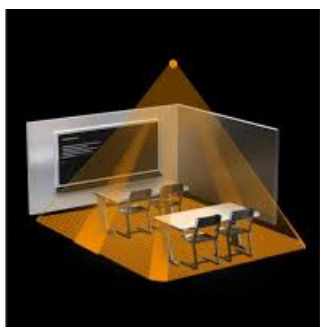

STEINEL SENZOR DE MISCARE PROFESIONAL, DETECTIE CU INFRAROSU,16MP
4X4M,IP20,DALI

Senzor de miscare profesional, detectie cu infrarosu, ideal pentru cladiri publice.

Ideal pentru mo de 16 mp 4 x 4 ml,cum ar fi birouri,sali de clasa.

Inaltimea recomandata de montaj este de 2.5-8 metri

Ungiul de detectie este 360 grade pe o lungime de 7 x 7 metri(zona detectie tangentiala)

Produs din material plastic rezistent la ultraviolete cu finisaje superioare si dimensiuni relativ reduse
120x70x65mm