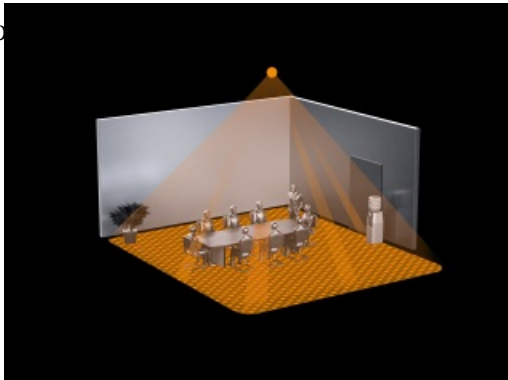

STEINEL SENZOR DE MISCARE PROFESIONAL, DETECTIE CU INFRAROSU,16MP
4X4M,IP20,DALI

Senzor de miscare profesional, detectie cu infrarosu, ideal pentru cladiri publice.

Ideal pentru mo de 16 mp 4 x 4 ml,cum ar fi birouri,sali de clasa.

Inaltimea recomandata de montaj este de 2.5-8 metri

Ungiul de detectie este 360 grade pe o lungime de 7 x 7 metri(zona detectie tangentiala)

Produs din material plastic rezistent la ultraviolete cu finisaje superioare si dimensiuni relativ reduse
120x70x65mm