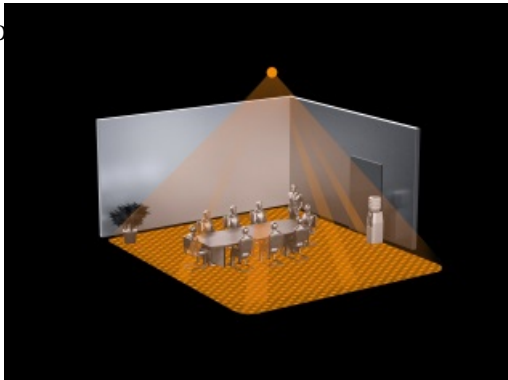

**STEINEL SENZOR DE MISCARE PROFESIONAL, DETECTIE CU INFRAROSU,16MP  
4X4M,IP20,DALI**

Senzor de miscare profesional, detectie cu infrarosu, ideal pentru cladiri publice.

Ideal pentru mo de 16 mp 4 x 4 ml,cum ar fi birouri,sali de clasa.

Inaltimea recomandata de montaj este de 2.5-8 metri

Ungiul de detectie este 360 grade pe o lungime de 7 x 7 metri(zona detectie tangentiala)

Produs din material plastic rezistent la ultraviolete cu finisaje superioare si dimensiuni relativ reduse  
120x70x65mm