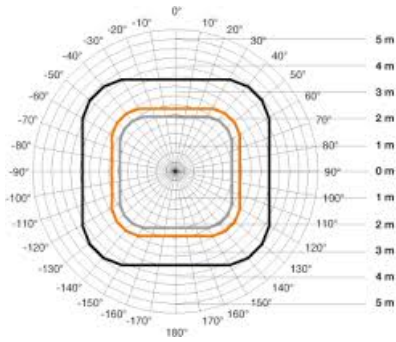

**STEINEL SENZOR DE MISCARE PROFESIONAL, DETECTIE CU INFRAROSU,16MP  
4X4M,IP20,DALI**

Senzor de miscare profesional, detectie cu infrarosu, ideal pentru cladiri publice.

Ideal pentru mo de 16 mp 4 x 4 ml,cum ar fi birouri,sali de clasa.

Inaltimea recomandata de montaj este de 2.5-8 metri

Ungiul de detectie este 360 grade pe o lungime de 7 x 7 metri(zona detectie tangentiala)

Produs din material plastic rezistent la ultraviolete cu finisaje superioare si dimensiuni relativ reduse  
120x70x65mm