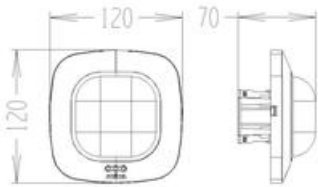

**STEINEL SENZOR DE MISCARE PROFESIONAL, DETECTIE CU INFRAROSU,16MP  
4X4M,IP20,DALI**

Senzor de miscare profesional, detectie cu infrarosu, ideal pentru cladiri publice.

Ideal pentru mo de 16 mp 4 x 4 ml,cum ar fi birouri,sali de clasa.

Inaltimea recomandata de montaj este de 2.5-8 metri

Ungiul de detectie este 360 grade pe o lungime de 7 x 7 metri(zona detectie tangentiala)

Produs din material plastic rezistent la ultraviolete cu finisaje superioare si dimensiuni relativ reduse  
120x70x65mm