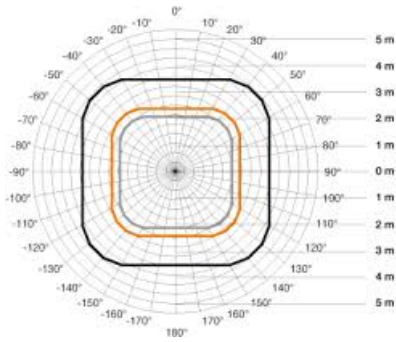

STEINEL SENZOR DE MISCARE PROFESIONAL, DETECTIE CU INFRAROSU,16MP
4X4M,IP20,DALI

Senzor de miscare profesional, detectie cu infrarosu, ideal pentru cladiri publice.

Ideal pentru mo de 16 mp 4 x 4 ml,cum ar fi birouri,sali de clasa.

Inaltimea recomandata de montaj este de 2.5-8 metri

Ungiul de detectie este 360 grade pe o lungime de 7 x 7 metri(zona detectie tangentiala)

Produs din material plastic rezistent la ultraviolete cu finisaje superioare si dimensiuni relativ reduse
120x70x65mm