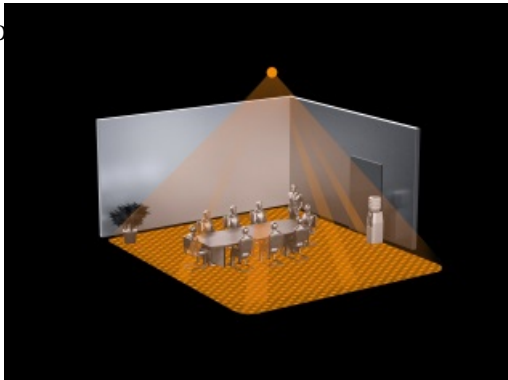

**STEINEL SENZOR DE MISCARE PROFESIONAL, DETECTIE CU INFRAROSU,16MP
4X4M,IP20,COM 2**

Senzor de miscare profesional, detectie cu infrarosu, ideal pentru cladiri publice.

Ideal pentru mo de 16 mp 4 x 4 ml,cum ar fi birouri,sali de clasa.

Inaltimea recomandata de montaj este de 2.5-8 metri

Ungiul de detectie este 360 grade pe o lungime de 7 x 7 metri(zona detectie tangentiala)

Produs din material plastic rezistent la ultraviolete cu finisaje superioare si dimensiuni relativ reduse
120x70x65mm