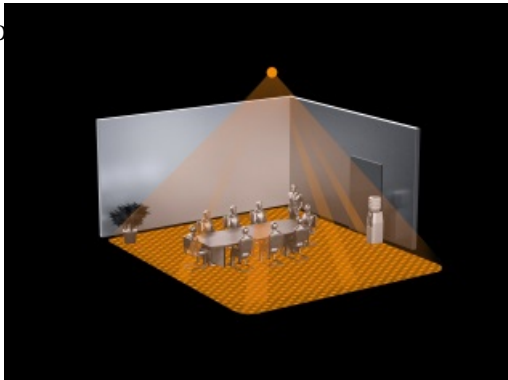

**STEINEL SENZOR DE MISCARE PROFESIONAL, DETECTIE CU INFRAROSU,16MP  
4X4M,IP20,COM 2**

Senzor de miscare profesional, detectie cu infrarosu, ideal pentru cladiri publice.

Ideal pentru mo de 16 mp 4 x 4 ml,cum ar fi birouri,sali de clasa.

Inaltimea recomandata de montaj este de 2.5-8 metri

Ungiul de detectie este 360 grade pe o lungime de 7 x 7 metri(zona detectie tangentiala)

Produs din material plastic rezistent la ultraviolete cu finisaje superioare si dimensiuni relativ reduse  
120x70x65mm