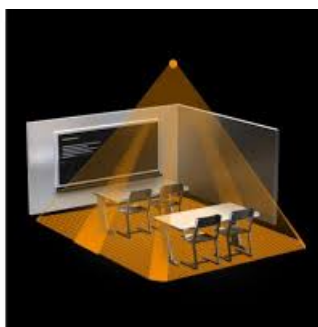

**STEINEL SENZOR DE MISCARE PROFESIONAL, DETECTIE CU INFRAROSU,16MP  
4X4M,IP20,COM 2**

Senzor de miscare profesional, detectie cu infrarosu, ideal pentru cladiri publice.

Ideal pentru mo de 16 mp 4 x 4 ml,cum ar fi birouri,sali de clasa.

Inaltimea recomandata de montaj este de 2.5-8 metri

Ungiul de detectie este 360 grade pe o lungime de 7 x 7 metri(zona detectie tangentiala)

Produs din material plastic rezistent la ultraviolete cu finisaje superioare si dimensiuni relativ reduse  
120x70x65mm