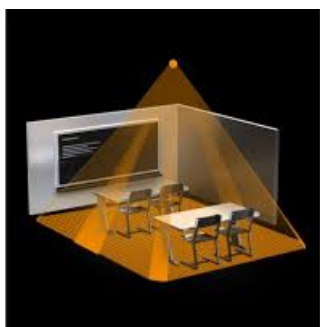

**STEINEL SENZOR DE MISCARE PROFESIONAL, DETECTIE CU INFRAROSU,16MP
4X4M,IP20,COM 2**

Senzor de miscare profesional, detectie cu infrarosu, ideal pentru cladiri publice.

Ideal pentru mo de 16 mp 4 x 4 ml,cum ar fi birouri,sali de clasa.

Inaltimea recomandata de montaj este de 2.5-8 metri

Ungiul de detectie este 360 grade pe o lungime de 7 x 7 metri(zona detectie tangentiala)

Produs din material plastic rezistent la ultraviolete cu finisaje superioare si dimensiuni relativ reduse
120x70x65mm