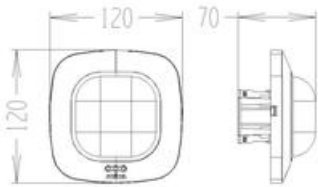

**STEINEL SENZOR DE MISCARE PROFESIONAL, DETECTIE CU INFRAROSU,16MP
4X4M,IP20,COM 2**

Senzor de miscare profesional, detectie cu infrarosu, ideal pentru cladiri publice.

Ideal pentru mo de 16 mp 4 x 4 ml,cum ar fi birouri,sali de clasa.

Inaltimea recomandata de montaj este de 2.5-8 metri

Ungiul de detectie este 360 grade pe o lungime de 7 x 7 metri(zona detectie tangentiala)

Produs din material plastic rezistent la ultraviolete cu finisaje superioare si dimensiuni relativ reduse
120x70x65mm