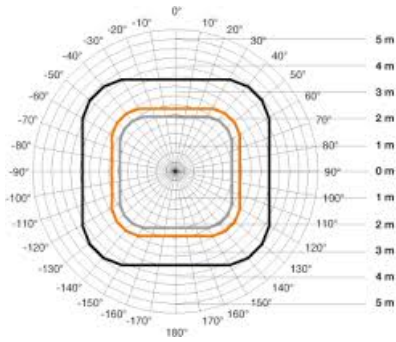

**STEINEL SENZOR DE MISCARE PROFESIONAL, DETECTIE CU INFRAROSU,16MP  
4X4M,IP20,COM 2**

Senzor de miscare profesional, detectie cu infrarosu, ideal pentru cladiri publice.

Ideal pentru mo de 16 mp 4 x 4 ml,cum ar fi birouri,sali de clasa.

Inaltimea recomandata de montaj este de 2.5-8 metri

Ungiul de detectie este 360 grade pe o lungime de 7 x 7 metri(zona detectie tangentiala)

Produs din material plastic rezistent la ultraviolete cu finisaje superioare si dimensiuni relativ reduse  
120x70x65mm