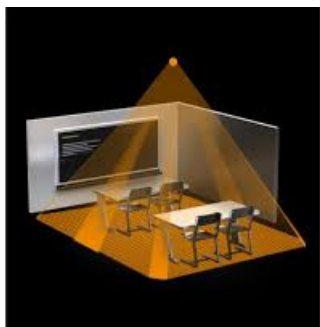

**STEINEL SENZOR DE MISCARE PROFESIONAL, DETECTIE CU INFRAROSU,16MP  
4X4M,IP20,COM 2**

Senzor de miscare profesional, detectie cu infrarosu, ideal pentru cladiri publice.

Ideal pentru mo de 16 mp 4 x 4 ml,cum ar fi birouri,sali de clasa.

Inaltimea recomandata de montaj este de 2.5-8 metri

Ungiul de detectie este 360 grade pe o lungime de 7 x 7 metri(zona detectie tangentiala)

Produs din material plastic rezistent la ultraviolete cu finisaje superioare si dimensiuni relativ reduse  
120x70x65mm