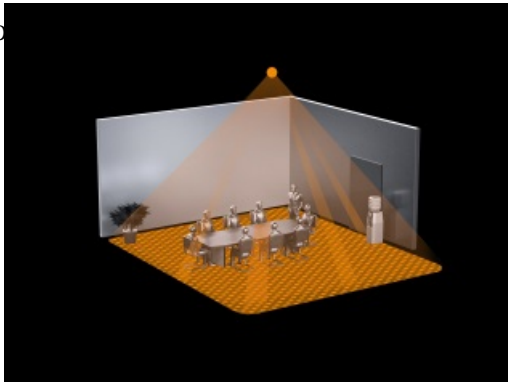

**STEINEL SENZOR DE MISCARE PROFESIONAL, DETECTIE CU INFRAROSU,16MP  
4X4M,IP20,COM 2**

Senzor de miscare profesional, detectie cu infrarosu, ideal pentru cladiri publice.

Ideal pentru mo de 16 mp 4 x 4 ml,cum ar fi birouri,sali de clasa.

Inaltimea recomandata de montaj este de 2.5-8 metri

Ungiul de detectie este 360 grade pe o lungime de 7 x 7 metri(zona detectie tangentiala)

Produs din material plastic rezistent la ultraviolete cu finisaje superioare si dimensiuni relativ reduse  
120x70x65mm