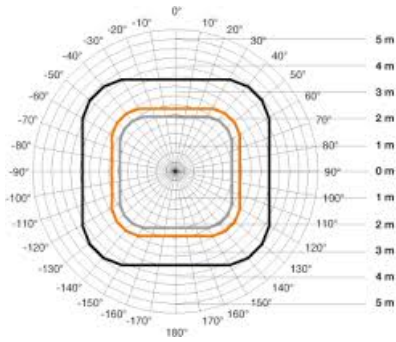

**STEINEL SENZOR DE MISCARE PROFESIONAL, DETECTIE CU INFRAROSU,16MP
4X4M,IP20,COM 2**

Senzor de miscare profesional, detectie cu infrarosu, ideal pentru cladiri publice.

Ideal pentru mo de 16 mp 4 x 4 ml,cum ar fi birouri,sali de clasa.

Inaltimea recomandata de montaj este de 2.5-8 metri

Ungiul de detectie este 360 grade pe o lungime de 7 x 7 metri(zona detectie tangentiala)

Produs din material plastic rezistent la ultraviolete cu finisaje superioare si dimensiuni relativ reduse
120x70x65mm