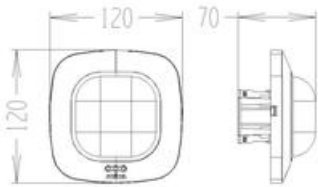

**STEINEL SENZOR DE MISCARE PROFESIONAL, DETECTIE CU INFRAROSU,16MP  
4X4M,IP20,COM 2**

Senzor de miscare profesional, detectie cu infrarosu, ideal pentru cladiri publice.

Ideal pentru mo de 16 mp 4 x 4 ml,cum ar fi birouri,sali de clasa.

Inaltimea recomandata de montaj este de 2.5-8 metri

Ungiul de detectie este 360 grade pe o lungime de 7 x 7 metri(zona detectie tangentiala)

Produs din material plastic rezistent la ultraviolete cu finisaje superioare si dimensiuni relativ reduse  
120x70x65mm