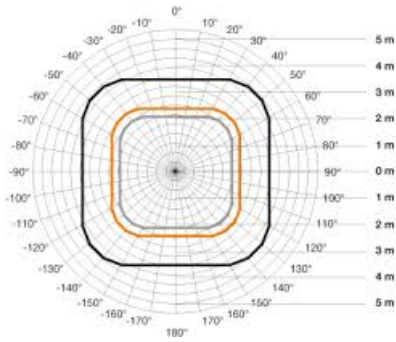

**STEINEL SENZOR DE MISCARE PROFESIONAL, DETECTIE CU INFRAROSU, 16MP
4X4M,IP54,COM 1 AP**

Senzor de miscare profesional, detectie cu infrarosu, ideal pentru cladiri publice.

Ideal pentru mo de 16 mp 4 x 4 ml,cum ar fi birouri,sali de clasa.

Inaltimea recomandata de montaj este de 2.5-8 metri

Ungiul de detectie este 360 grade pe o lungime de 7 x 7 metri(zona detectie tangentiala)

Produs din material plastic rezistent la ultraviolete cu finisaje superioare si dimensiuni relativ reduse
120x70x65mm