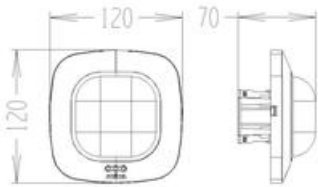

STEINEL SENZOR DE MISCARE PROFESIONAL, DETECTIE CU INFRAROSU, 16MP
4X4M,IP54,COM 1 AP

Senzor de miscare profesional, detectie cu infrarosu, ideal pentru cladiri publice.

Ideal pentru mo de 16 mp 4 x 4 ml,cum ar fi birouri,sali de clasa.

Inaltimea recomandata de montaj este de 2.5-8 metri

Ungiul de detectie este 360 grade pe o lungime de 7 x 7 metri(zona detectie tangentiala)

Produs din material plastic rezistent la ultraviolete cu finisaje superioare si dimensiuni relativ reduse
120x70x65mm