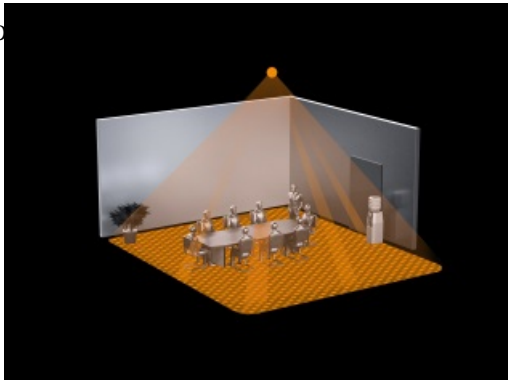

**STEINEL SENZOR DE MISCARE PROFESIONAL, DETECTIE CU INFRAROSU, 16MP
4X4M,IP54,COM 1 AP**

Senzor de miscare profesional, detectie cu infrarosu, ideal pentru cladiri publice.

Ideal pentru mo de 16 mp 4 x 4 ml,cum ar fi birouri,sali de clasa.

Inaltimea recomandata de montaj este de 2.5-8 metri

Ungiul de detectie este 360 grade pe o lungime de 7 x 7 metri(zona detectie tangentiala)

Produs din material plastic rezistent la ultraviolete cu finisaje superioare si dimensiuni relativ reduse
120x70x65mm