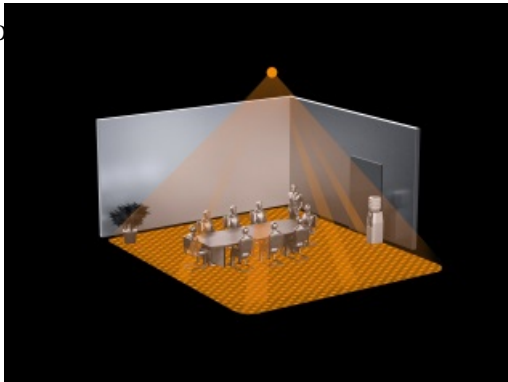

STEINEL SENZOR DE MISCARE PROFESIONAL, DETECTIE CU INFRAROSU, 16MP
4X4M,IP54,COM 1 AP

Senzor de miscare profesional, detectie cu infrarosu, ideal pentru cladiri publice.

Ideal pentru mo de 16 mp 4 x 4 ml,cum ar fi birouri,sali de clasa.

Inaltimea recomandata de montaj este de 2.5-8 metri

Ungiul de detectie este 360 grade pe o lungime de 7 x 7 metri(zona detectie tangentiala)

Produs din material plastic rezistent la ultraviolete cu finisaje superioare si dimensiuni relativ reduse
120x70x65mm