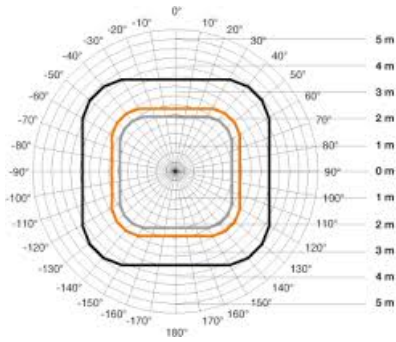

STEINEL SENZOR DE MISCARE PROFESIONAL, DETECTIE CU INFRAROSU, 16MP
4X4M,IP54,COM 1 AP

Senzor de miscare profesional, detectie cu infrarosu, ideal pentru cladiri publice.

Ideal pentru mo de 16 mp 4 x 4 ml,cum ar fi birouri,sali de clasa.

Inaltimea recomandata de montaj este de 2.5-8 metri

Ungiul de detectie este 360 grade pe o lungime de 7 x 7 metri(zona detectie tangentiala)

Produs din material plastic rezistent la ultraviolete cu finisaje superioare si dimensiuni relativ reduse
120x70x65mm