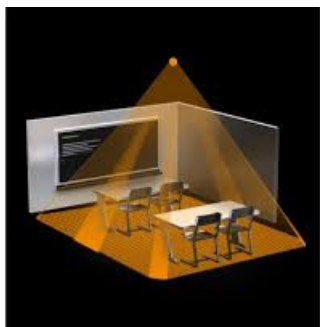

STEINEL SENZOR DE MISCARE PROFESIONAL, DETECTIE CU INFRAROSU, 16MP
4X4M,IP54,COM 1 AP

Senzor de miscare profesional, detectie cu infrarosu, ideal pentru cladiri publice.

Ideal pentru mo de 16 mp 4 x 4 ml,cum ar fi birouri,sali de clasa.

Inaltimea recomandata de montaj este de 2.5-8 metri

Ungiul de detectie este 360 grade pe o lungime de 7 x 7 metri(zona detectie tangentiala)

Produs din material plastic rezistent la ultraviolete cu finisaje superioare si dimensiuni relativ reduse
120x70x65mm