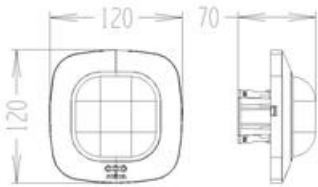

**STEINEL SENZOR DE MISCARE PROFESIONAL, DETECTIE CU INFRAROSU, 16MP
4X4M,IP54,COM 1 AP**

Senzor de miscare profesional, detectie cu infrarosu, ideal pentru cladiri publice.

Ideal pentru mo de 16 mp 4 x 4 ml,cum ar fi birouri,sali de clasa.

Inaltimea recomandata de montaj este de 2.5-8 metri

Ungiul de detectie este 360 grade pe o lungime de 7 x 7 metri(zona detectie tangentiala)

Produs din material plastic rezistent la ultraviolete cu finisaje superioare si dimensiuni relativ reduse
120x70x65mm