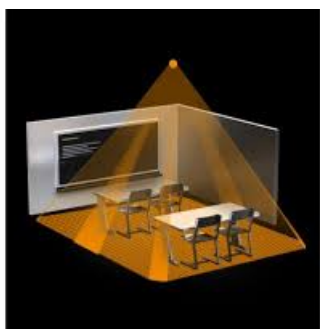

**STEINEL SENZOR DE MISCARE PROFESIONAL, DETECTIE CU INFRAROSU, 16MP
4X4M,IP54,COM 1 AP**

Senzor de miscare profesional, detectie cu infrarosu, ideal pentru cladiri publice.

Ideal pentru mo de 16 mp 4 x 4 ml,cum ar fi birouri,sali de clasa.

Inaltimea recomandata de montaj este de 2.5-8 metri

Ungiul de detectie este 360 grade pe o lungime de 7 x 7 metri(zona detectie tangentiala)

Produs din material plastic rezistent la ultraviolete cu finisaje superioare si dimensiuni relativ reduse
120x70x65mm