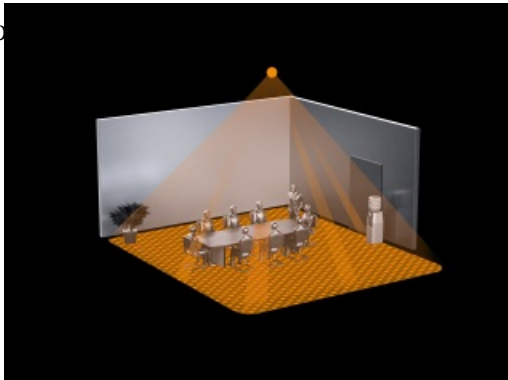

**STEINEL SENZOR DE MISCARE PROFESIONAL, DETECTIE CU INFRAROSU,16MP  
4X4M,IP20,COM 1**

Senzor de miscare profesional, detectie cu infrarosu, ideal pentru cladiri publice.

Ideal pentru mo de 16 mp 4 x 4 ml,cum ar fi birouri,sali de clasa.

Inaltimea recomandata de montaj este de 2.5-8 metri

Ungiul de detectie este 360 grade pe o lungime de 7 x 7 metri(zona detectie tangentiala)

Produs din material plastic rezistent la ultraviolete cu finisaje superioare si dimensiuni relativ reduse  
120x70x65mm