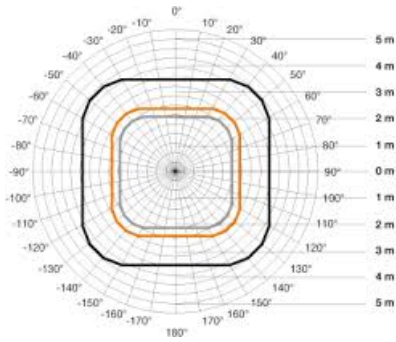

**STEINEL SENZOR DE MISCARE PROFESIONAL, DETECTIE CU INFRAROSU,16MP  
4X4M,IP20,COM 1**

Senzor de miscare profesional, detectie cu infrarosu, ideal pentru cladiri publice.

Ideal pentru mo de 16 mp 4 x 4 ml,cum ar fi birouri,sali de clasa.

Inaltimea recomandata de montaj este de 2.5-8 metri

Ungiul de detectie este 360 grade pe o lungime de 7 x 7 metri(zona detectie tangentiala)

Produs din material plastic rezistent la ultraviolete cu finisaje superioare si dimensiuni relativ reduse  
120x70x65mm