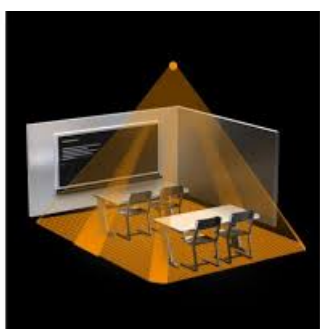

**STEINEL SENZOR DE MISCARE PROFESIONAL, DETECTIE CU INFRAROSU,16MP
4X4M,IP20,COM 1**

Senzor de miscare profesional, detectie cu infrarosu, ideal pentru cladiri publice.

Ideal pentru mo de 16 mp 4 x 4 ml,cum ar fi birouri,sali de clasa.

Inaltimea recomandata de montaj este de 2.5-8 metri

Ungiul de detectie este 360 grade pe o lungime de 7 x 7 metri(zona detectie tangentiala)

Produs din material plastic rezistent la ultraviolete cu finisaje superioare si dimensiuni relativ reduse
120x70x65mm