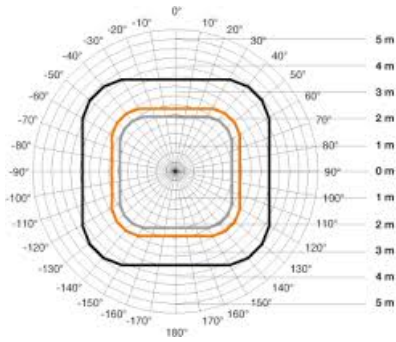

**STEINEL SENZOR DE MISCARE PROFESIONAL, DETECTIE CU INFRAROSU,16MP
4X4M,IP20,COM 1**

Senzor de miscare profesional, detectie cu infrarosu, ideal pentru cladiri publice.

Ideal pentru mo de 16 mp 4 x 4 ml,cum ar fi birouri,sali de clasa.

Inaltimea recomandata de montaj este de 2.5-8 metri

Ungiul de detectie este 360 grade pe o lungime de 7 x 7 metri(zona detectie tangentiala)

Produs din material plastic rezistent la ultraviolete cu finisaje superioare si dimensiuni relativ reduse
120x70x65mm