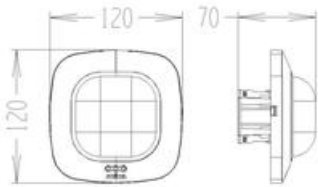

**STEINEL SENZOR DE MISCARE PROFESIONAL, DETECTIE CU INFRAROSU,16MP  
4X4M,IP20,COM 1**

Senzor de miscare profesional, detectie cu infrarosu, ideal pentru cladiri publice.

Ideal pentru mo de 16 mp 4 x 4 ml,cum ar fi birouri,sali de clasa.

Inaltimea recomandata de montaj este de 2.5-8 metri

Ungiul de detectie este 360 grade pe o lungime de 7 x 7 metri(zona detectie tangentiala)

Produs din material plastic rezistent la ultraviolete cu finisaje superioare si dimensiuni relativ reduse  
120x70x65mm