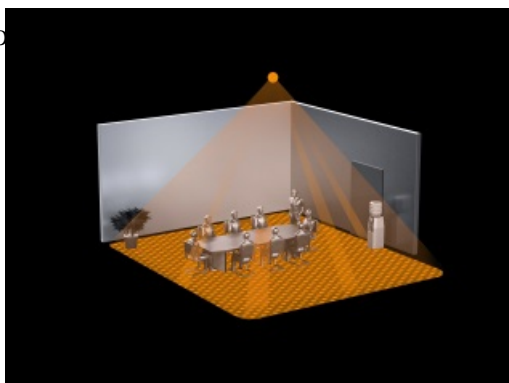

**STEINEL SENZOR DE MISCARE PROFESIONAL, DETECTIE CU INFRAROSU,16MP  
4X4M,IP20,COM 1**

Senzor de miscare profesional, detectie cu infrarosu, ideal pentru cladiri publice.

Ideal pentru mo de 16 mp 4 x 4 ml,cum ar fi birouri,sali de clasa.

Inaltimea recomandata de montaj este de 2.5-8 metri

Ungiul de detectie este 360 grade pe o lungime de 7 x 7 metri(zona detectie tangentiala)

Produs din material plastic rezistent la ultraviolete cu finisaje superioare si dimensiuni relativ reduse  
120x70x65mm