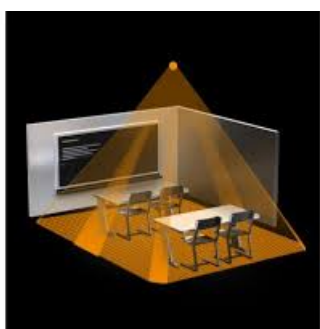

**STEINEL SENZOR DE MISCARE PROFESIONAL, DETECTIE CU INFRAROSU,16MP  
4X4M,IP20,COM 1**

Senzor de miscare profesional, detectie cu infrarosu, ideal pentru cladiri publice.

Ideal pentru mo de 16 mp 4 x 4 ml,cum ar fi birouri,sali de clasa.

Inaltimea recomandata de montaj este de 2.5-8 metri

Ungiul de detectie este 360 grade pe o lungime de 7 x 7 metri(zona detectie tangentiala)

Produs din material plastic rezistent la ultraviolete cu finisaje superioare si dimensiuni relativ reduse  
120x70x65mm