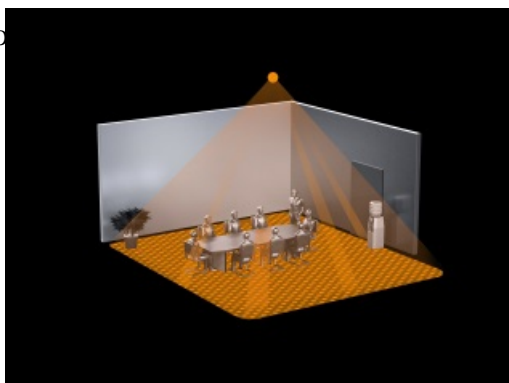

**STEINEL SENZOR DE MISCARE PROFESIONAL, DETECTIE CU INFRAROSU,16MP
4X4M,IP20,COM 1**

Senzor de miscare profesional, detectie cu infrarosu, ideal pentru cladiri publice.

Ideal pentru mo de 16 mp 4 x 4 ml,cum ar fi birouri,sali de clasa.

Inaltimea recomandata de montaj este de 2.5-8 metri

Ungiul de detectie este 360 grade pe o lungime de 7 x 7 metri(zona detectie tangentiala)

Produs din material plastic rezistent la ultraviolete cu finisaje superioare si dimensiuni relativ reduse
120x70x65mm