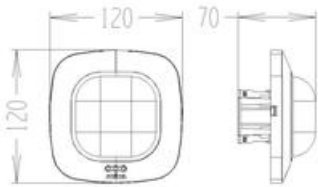

**STEINEL SENZOR DE MISCARE PROFESIONAL, DETECTIE CU INFRAROSU,16MP
4X4M,IP20,COM 1**

Senzor de miscare profesional, detectie cu infrarosu, ideal pentru cladiri publice.

Ideal pentru mo de 16 mp 4 x 4 ml,cum ar fi birouri,sali de clasa.

Inaltimea recomandata de montaj este de 2.5-8 metri

Ungiul de detectie este 360 grade pe o lungime de 7 x 7 metri(zona detectie tangentiala)

Produs din material plastic rezistent la ultraviolete cu finisaje superioare si dimensiuni relativ reduse
120x70x65mm