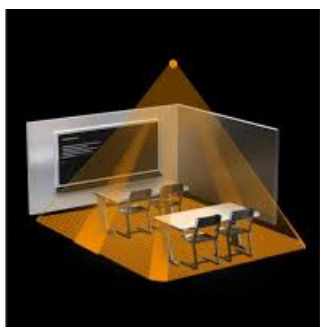

**STEINEL SENZOR DE MISCARE PROFESIONAL, DETECTIE CU INFRAROSU,16MP  
4X4M,IP20,COM 1**

Senzor de miscare profesional, detectie cu infrarosu, ideal pentru cladiri publice.

Ideal pentru mo de 16 mp 4 x 4 ml,cum ar fi birouri,sali de clasa.

Inaltimea recomandata de montaj este de 2.5-8 metri

Ungiul de detectie este 360 grade pe o lungime de 7 x 7 metri(zona detectie tangentiala)

Produs din material plastic rezistent la ultraviolete cu finisaje superioare si dimensiuni relativ reduse  
120x70x65mm