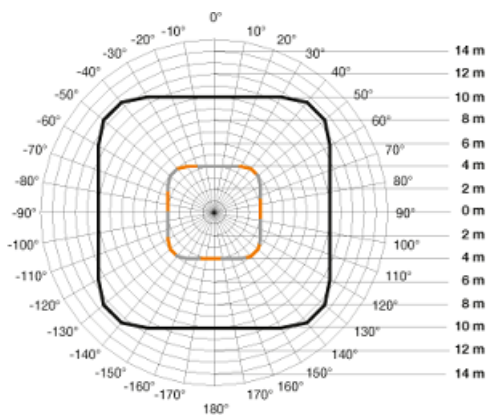

STEINEL SENZOR DE MISCARE PROFESIONAL, DETECTIE CU INFRAROSU, 64MP
8X8M,IP20,DIM

Senzor de miscare profesional, detectie cu infrarosu, ideal pentru cladiri publice.

Ideal pentru monitorizarea zone de 64 mp 8x8 ml

Inaltimea recomandata de montaj este de 2.5-10 metri

Ungiul de detectie este 360 grade pe o lungime de 20 metri

Produs din material plastic rezistent la ultraviolete cu finisaje superioare si dimensiuni relativ reduse
120x70x65mm