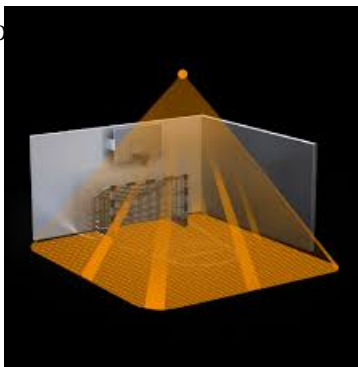

STEINEL SENZOR DE MISCARE PROFESIONAL, DETECTIE CU INFRAROSU, 64MP
8X8M,IP20,DIM

Senzor de miscare profesional, detectie cu infrarosu, ideal pentru cladiri publice.

Ideal pentru monitorizarea zone de 64 mp 8x8 ml

Inaltimea recomandata de montaj este de 2.5-10 metri

Ungiul de detectie este 360 grade pe o lungime de 20 metri

Produs din material plastic rezistent la ultraviolete cu finisaje superioare si dimensiuni relativ reduse
120x70x65mm

Optional se poate echipa cu telecomanda pentru setari multiple.

Tensiune la 230V conexiune conductor de maxim 2.5mmp

Putere 2000W , pentru surse fluorescente max 1000Va

Senzor sytem : 13 nivele de sensibilitate, 4800 zone