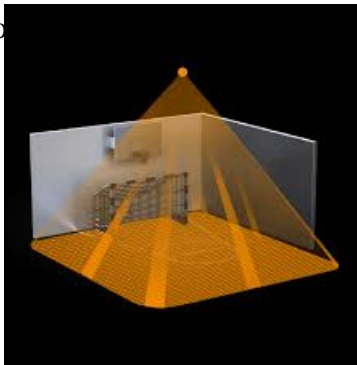

STEINEL SENZOR DE MISCARE PROFESIONAL, DETECTIE CU INFRAROSU, 64MP
8X8M,IP20,DIM

Senzor de miscare profesional, detectie cu infrarosu, ideal pentru cladiri publice.

Ideal pentru monitorizarea zone de 64 mp 8x8 ml

Inaltimea recomandata de montaj este de 2.5-10 metri

Ungiul de detectie este 360 grade pe o lungime de 20 metri

Produs din material plastic rezistent la ultraviolete cu finisaje superioare si dimensiuni relativ reduse
120x70x65mm