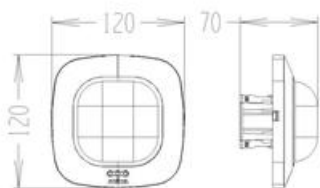

STEINEL SENZOR DE MISCARE PROFESIONAL, DETECTIE CU INFRAROSU, 64MP
8X8M,IP20,DIM

Senzor de miscare profesional, detectie cu infrarosu, ideal pentru cladiri publice.

Ideal pentru monitorizarea zone de 64 mp 8x8 ml

Inaltimea recomandata de montaj este de 2.5-10 metri

Ungiul de detectie este 360 grade pe o lungime de 20 metri

Produs din material plastic rezistent la ultraviolete cu finisaje superioare si dimensiuni relativ reduse
120x70x65mm