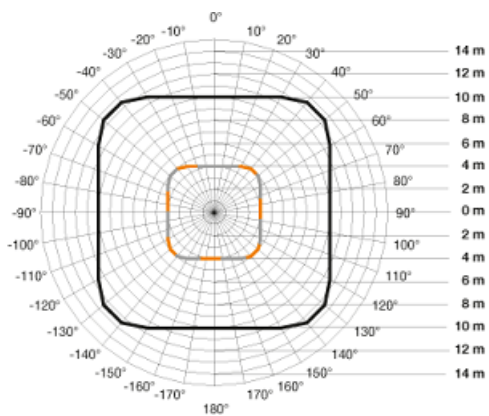

STEINEL SENZOR DE MISCARE PROFESIONAL, DETECTIE CU INFRAROSU, 64MP 8X8M,IP20,DALI

Senzor de miscare profesional, detectie cu infrarosu, ideal pentru cladiri publice.

Ideal pentru monitorizarea zone de 64 mp 8x8 ml

Inaltimea recomandata de montaj este de 2.5-10 metri

Ungiul de detectie este 360 grade pe o lungime de 20 metri

Produs din material plastic rezistent la ultraviolete cu finisaje superioare si dimensiuni relativ reduse
120x70x65mm