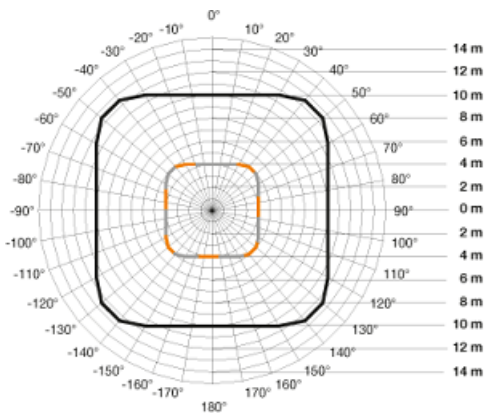

## **STEINEL SENZOR DE MISCARE PROFESIONAL, DETECTIE CU INFRAROSU, 64MP 8X8M,IP20,DALI**

Senzor de miscare profesional, detectie cu infrarosu, ideal pentru cladiri publice.

Ideal pentru monitorizarea zonei de acoperire zone de 64 mp 8x8 ml

Inaltimea recomandata de montaj este de 2.5-10 metri

Ungiul de detectie este 360 grade pe o lungime de 20 metri

Produs din material plastic rezistent la ultraviolete cu finisaje superioare si dimensiuni relativ reduse  
120x70x65mm