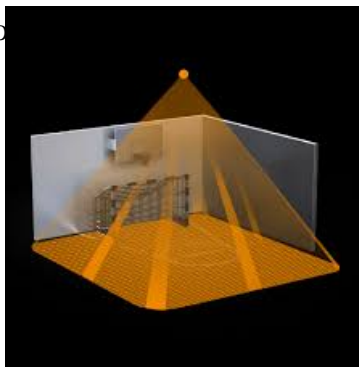

STEINEL SENZOR DE MISCARE PROFESIONAL, DETECTIE CU INFRAROSU, 64MP 8X8M,IP20,DALI

Senzor de miscare profesional, detectie cu infrarosu, ideal pentru cladiri publice.

Ideal pentru monitorizarea zone de 64 mp 8x8 ml

Inaltimea recomandata de montaj este de 2.5-10 metri

Ungiul de detectie este 360 grade pe o lungime de 20 metri

Produs din material plastic rezistent la ultraviolete cu finisaje superioare si dimensiuni relativ reduse
120x70x65mm