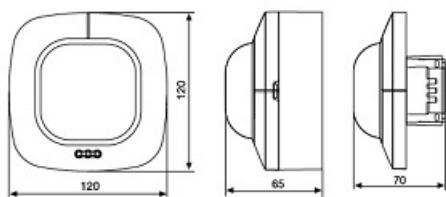

Inaltimea recomandata de montaj este de 2.5-10 metri

Ungiul de detectie este 360 grade pe o lungime de 20 metri

Produs din material plastic rezistent la ultraviolete cu finisaje superioare si dimensiuni relativ reduse  
120x70x65mm