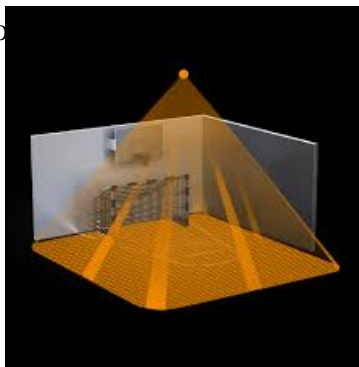

**STEINEL SENZOR DE MISCARE PROFESIONAL, DETECTIE CU INFRAROSU, 64MP  
8X8M,IP20,DALI**

Senzor de miscare profesional, detectie cu infrarosu, ideal pentru cladiri publice.

Ideal pentru monitorizarea zone de 64 mp 8x8 ml

Inaltimea recomandata de montaj este de 2.5-10 metri

Ungiul de detectie este 360 grade pe o lungime de 20 metri

Produs din material plastic rezistent la ultraviolete cu finisaje superioare si dimensiuni relativ reduse  
120x70x65mm