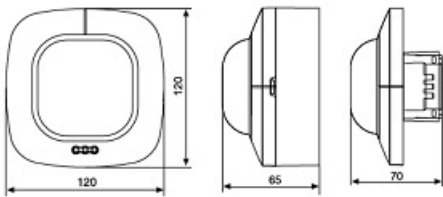

Inaltimea recomandata de montaj este de 2.5-10 metri

Ungiul de detectie este 360 grade pe o lungime de 20 metri

Produs din material plastic rezistent la ultraviolete cu finisaje superioare si dimensiuni relativ reduse  
120x70x65mm