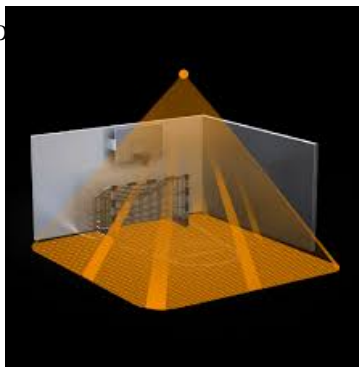

## **STEINEL SENZOR DE MISCARE PROFESIONAL, DETECTIE CU INFRAROSU, 64MP 8X8M,IP20,DALI**

Senzor de miscare profesional, detectie cu infrarosu, ideal pentru cladiri publice.

Ideal pentru monitorizarea zonei de acoperire zone de 64 mp 8x8 ml

Inaltimea recomandata de montaj este de 2.5-10 metri

Ungiul de detectie este 360 grade pe o lungime de 20 metri

Produs din material plastic rezistent la ultraviolete cu finisaje superioare si dimensiuni relativ reduse  
120x70x65mm