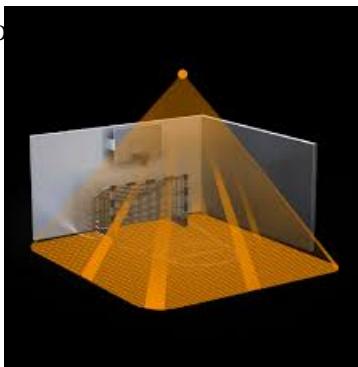

## **STEINEL SENZOR DE MISCARE PROFESIONAL, DETECTIE CU INFRAROSU, 64MP 8X8M,IP20,DALI**

Senzor de miscare profesional, detectie cu infrarosu, ideal pentru cladiri publice.

Ideal pentru monitorizarea zone de 64 mp 8x8 ml

Inaltimea recomandata de montaj este de 2.5-10 metri

Ungiul de detectie este 360 grade pe o lungime de 20 metri

Produs din material plastic rezistent la ultraviolete cu finisaje superioare si dimensiuni relativ reduse  
120x70x65mm