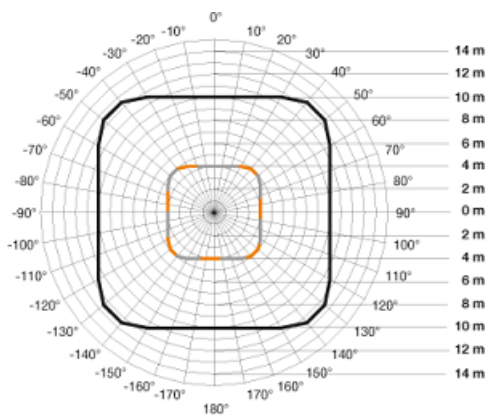

**STEINEL SENZOR DE MISCARE PROFESIONAL, DETECTIE CU INFRAROSU, 64MP  
8X8M,IP20,DALI**

Senzor de miscare profesional, detectie cu infrarosu, ideal pentru cladiri publice.

Ideal pentru monitorizarea zone de 64 mp 8x8 ml

Inaltimea recomandata de montaj este de 2.5-10 metri

Ungiul de detectie este 360 grade pe o lungime de 20 metri

Produs din material plastic rezistent la ultraviolete cu finisaje superioare si dimensiuni relativ reduse  
120x70x65mm