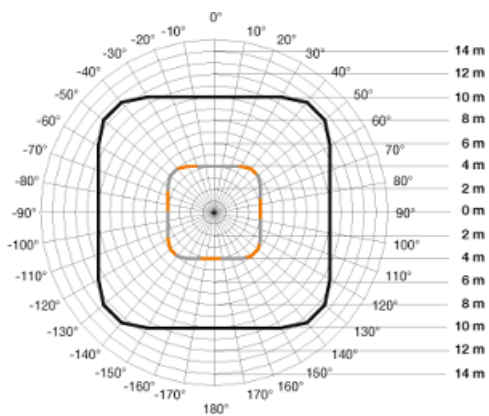

## **STEINEL SENZOR DE MISCARE PROFESIONAL, DETECTIE CU INFRAROSU, 64MP 8X8M,IP20,DALI**

Senzor de miscare profesional, detectie cu infrarosu, ideal pentru cladiri publice.

Ideal pentru monitorizarea zone de 64 mp 8x8 ml

Inaltimea recomandata de montaj este de 2.5-10 metri

Ungiul de detectie este 360 grade pe o lungime de 20 metri

Produs din material plastic rezistent la ultraviolete cu finisaje superioare si dimensiuni relativ reduse  
120x70x65mm