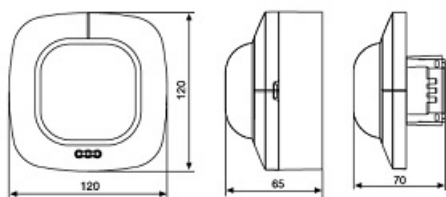

Inaltimea recomandata de montaj este de 2.5-10 metri

Ungiul de detectie este 360 grade pe o lungime de 20 metri

Produs din material plastic rezistent la ultraviolete cu finisaje superioare si dimensiuni relativ reduse
120x70x65mm