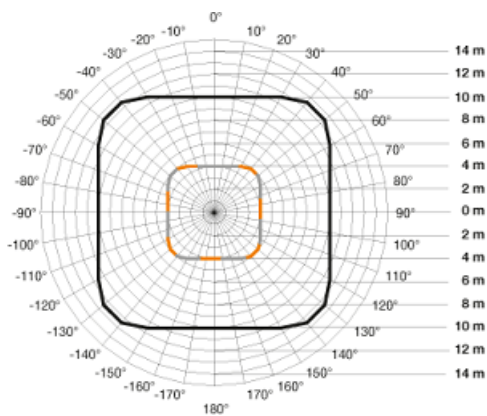

**STEINEL SENZOR DE MISCARE PROFESIONAL, DETECTIE CU INFRAROSU, 64MP
8X8M,IP20,COM2**

Senzor de miscare profesional, detectie cu infrarosu, ideal pentru cladiri publice,in interior.

Ideal pentru montaj pe tavan, acopera si supravegheaza zone de 64 mp 8x8ml

Inaltimea recomandata de montaj este de 2.5-10 metri

Ungiul de detectie este 360 grade pe o lungime de 20 metri

Produs din material plastic rezistent la ultraviolete cu finisaje superioare si dimensiuni relativ reduse
120x70x65mm