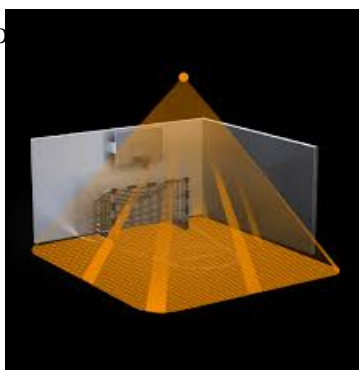

**STEINEL SENZOR DE MISCARE PROFESIONAL, DETECTIE CU INFRAROSU, 64MP  
8X8M,IP20,COM2**

Senzor de miscare profesional, detectie cu infrarosu, ideal pentru cladiri publice,in interior.

Ideal pentru montaj pe tavan, acopera si supravegheaza zone de 64 mp 8x8m

Inaltimea recomandata de montaj este de 2.5-10 metri

Ungiul de detectie este 360 grade pe o lungime de 20 metri

Produs din material plastic rezistent la ultraviolete cu finisaje superioare si dimensiuni relativ reduse  
120x70x65mm

Optional se poate echipa cu telecomanda pentru setari multiple.

Tensiune la 230V conexiune conductor de maxim 2.5mmp

Putere 2000W , pentru surse fluorescente max 1000Va

Senzor sytem : 13 nivele de sensibilitate, 4800 zone