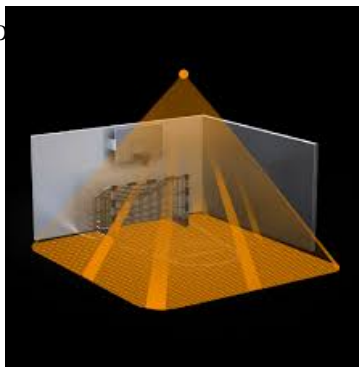

**STEINEL SENZOR DE MISCARE PROFESIONAL, DETECTIE CU INFRAROSU, 64MP
8X8M,IP20,COM2**

Senzor de miscare profesional, detectie cu infrarosu, ideal pentru cladiri publice,in interior.

Ideal pentru montaj pe tavan, acopera si supravegheaza zone de 64 mp 8x8ml

Inaltimea recomandata de montaj este de 2.5-10 metri

Ungiul de detectie este 360 grade pe o lungime de 20 metri

Produs din material plastic rezistent la ultraviolete cu finisaje superioare si dimensiuni relativ reduse
120x70x65mm

Optional se poate echipa cu telecomanda pentru setari multiple.

Tensiune la 230V conexiune conductor de maxim 2.5mmp

Putere 2000W , pentru surse fluorescente max 1000Va

Senzor sytem : 13 nivele de sensibilitate, 4800 zone