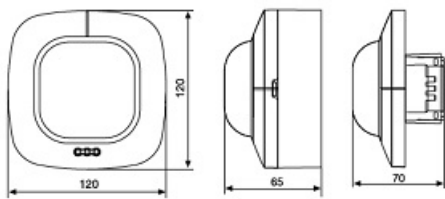

Inaltimea recomandata de montaj este de 2.5-10 metri

Ungiul de detectie este 360 grade pe o lungime de 20 metri

Produs din material plastic rezistent la ultraviolete cu finisaje superioare si dimensiuni relativ reduse  
120x70x65mm