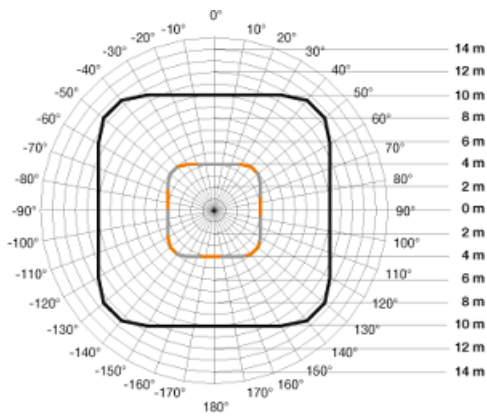

**STEINEL SENZOR DE MISCARE PROFESIONAL, DETECTIE CU INFRAROSU, 64MP  
8X8M,IP20,COM2**

Senzor de miscare profesional, detectie cu infrarosu, ideal pentru cladiri publice,in interior.

Ideal pentru montaj pe tavan, acopera si supravegheaza zone de 64 mp 8x8m

Inaltimea recomandata de montaj este de 2.5-10 metri

Ungiul de detectie este 360 grade pe o lungime de 20 metri

Produs din material plastic rezistent la ultraviolete cu finisaje superioare si dimensiuni relativ reduse  
120x70x65mm