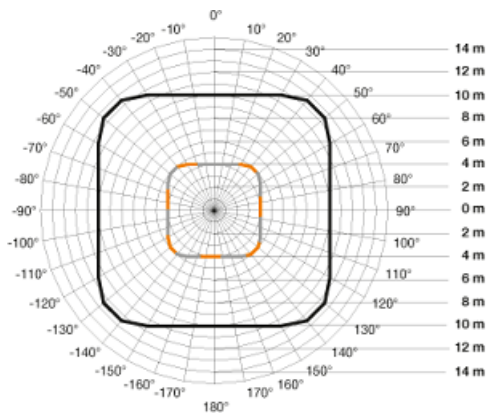

**STEINEL SENZOR DE MISCARE PROFESIONAL, DETECTIE CU INFRAROSU, 64MP  
8X8M,IP54**

Senzor de miscare profesional, detectie cu infrarosu, ideal pentru cladiri publice, in exterior.

Senzor ce vine cu o capacitate de detectie de 64 mp si o rezistenta la umiditate si apa.

Ideal pentru montaj in tavan, pentru supraveghere zone de 64 mp 8x8m

Inaltimea recomandata de montaj este de 2.5-10 metri

Ungiul de detectie este 360 grade pe o lungime de 20 metri

Produs din material plastic rezistent la ultraviolete cu finisaje superioare si dimensiuni relativ reduse  
120x70x65mm