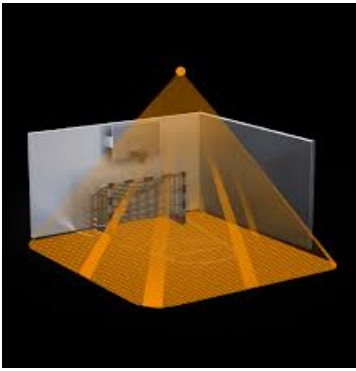

**STEINEL SENZOR DE MISCARE PROFESIONAL, DETECTIE CU INFRAROSU, 64MP  
8X8M,IP54**

Senzor de miscare profesional, detectie cu infrarosu, ideal pentru cladiri publice, in exterior.

Senzor ce vine cu o capacitate de detectie de 64 mp si o rezistenta la umiditate si apa.

Ideal pentru montaj in tavan, pentru supraveghere zone de 64 mp 8x8m

Inaltimea recomandata de montaj este de 2.5-10 metri

Ungiul de detectie este 360 grade pe o lungime de 20 metri

Produs din material plastic rezistent la ultraviolete cu finisaje superioare si dimensiuni relativ reduse  
120x70x65mm