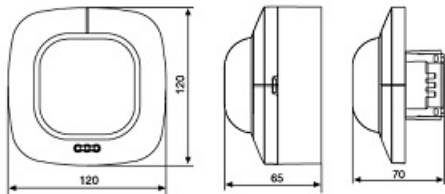

Ideal pentru montaj in tavan, pentru supraveghere zone de 64 mp 8x8m

Inaltimea recomandata de montaj este de 2.5-10 metri

Ungiul de detectie este 360 grade pe o lungime de 20 metri

Produs din material plastic rezistent la ultraviolete cu finisaje superioare si dimensiuni relativ reduse
120x70x65mm