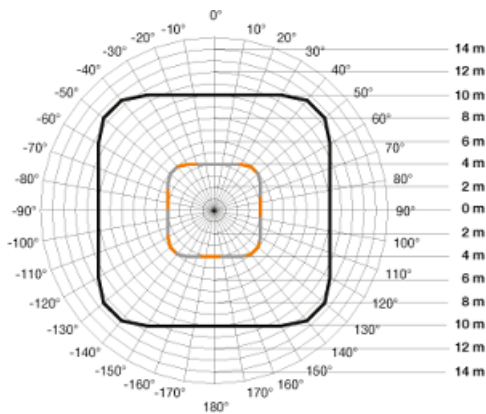

**STEINEL SENZOR DE MISCARE PROFESIONAL, DETECTIE CU INFRAROSU, 64MP
8X8M,IP54**

Senzor de miscare profesional, detectie cu infrarosu, ideal pentru cladiri publice, in exterior.

Senzor ce vine cu o capacitate de detectie de 64 mp 8x8m. Este rezistent la umiditate si apa.

Ideal pentru montaj in tavan, pentru supraveghere zone de 64 mp 8x8m

Inaltimea recomandata de montaj este de 2.5-10 metri

Ungiul de detectie este 360 grade pe o lungime de 20 metri

Produs din material plastic rezistent la ultraviolete cu finisaje superioare si dimensiuni relativ reduse
120x70x65mm