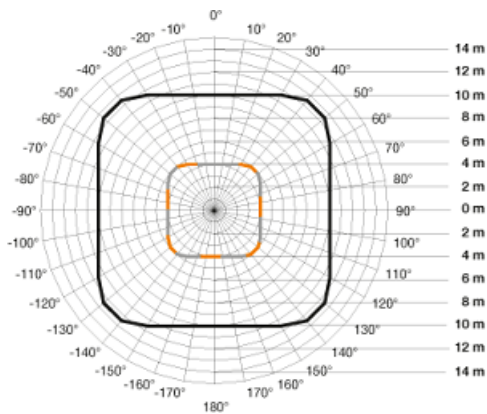

Ideal pentru montaj in tavan, pentru supraveghere zone de 64 mp 8x8m

Inaltimea recomandata de montaj este de 2.5-10 metri

Ungiul de detectie este 360 grade pe o lungime de 20 metri

Produs din material plastic rezistent la ultraviolete cu finisaje superioare si dimensiuni relativ reduse  
120x70x65mm