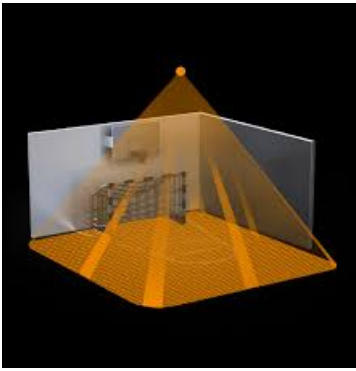

**STEINEL SENZOR DE MISCARE PROFESIONAL, DETECTIE CU INFRAROSU, 64MP  
8X8M,IP54**

Senzor de miscare profesional, detectie cu infrarosu, ideal pentru cladiri publice, in exterior.

Senzor ce vine cu ste rezistenta la umiditate si apa.

Ideal pentru montaj in tavan, pentru supraveghere zone de 64 mp 8x8m

Inaltimea recomandata de montaj este de 2.5-10 metri

Ungiul de detectie este 360 grade pe o lungime de 20 metri

Produs din material plastic rezistent la ultraviolete cu finisaje superioare si dimensiuni relativ reduse  
120x70x65mm