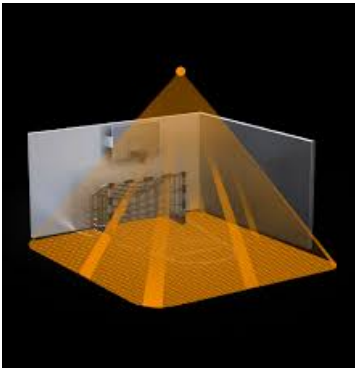

**STEINEL SENZOR DE MISCARE PROFESIONAL, DETECTIE CU INFRAROSU, 64MP
8X8M,IP54**

Senzor de miscare profesional, detectie cu infrarosu, ideal pentru cladiri publice, in exterior.

Senzor ce vine cu o capacitate de detectie de 64 mp 8x8m. Este rezistent la umiditate si apa.

Ideal pentru montaj in tavan, pentru supraveghere zone de 64 mp 8x8m

Inaltimea recomandata de montaj este de 2.5-10 metri

Ungiul de detectie este 360 grade pe o lungime de 20 metri

Produs din material plastic rezistent la ultraviolete cu finisaje superioare si dimensiuni relativ reduse
120x70x65mm