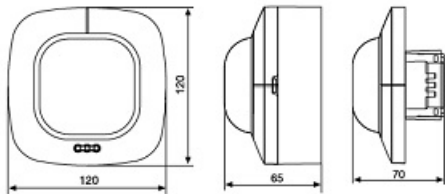

Ideal pentru montaj in tavan, pentru supraveghere zone de 64 mp 8x8m

Inaltimea recomandata de montaj este de 2.5-10 metri

Ungiul de detectie este 360 grade pe o lungime de 20 metri

Produs din material plastic rezistent la ultraviolete cu finisaje superioare si dimensiuni relativ reduse  
120x70x65mm