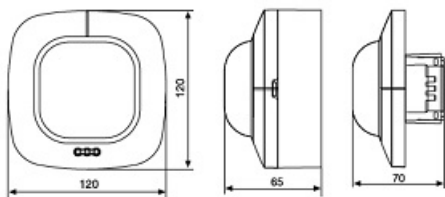

Inaltimea recomandata de montaj este de 2.5-10 metri

Ungiul de detectie este 360 grade pe o lungime de 20 metri

Produs din material plastic rezistent la ultraviolete cu finisaje superioare si dimensiuni relativ reduse
120x70x65mm