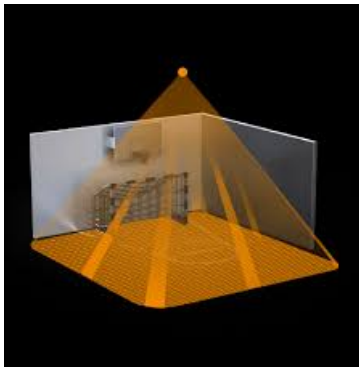

**STEINEL SENZOR DE MISCARE PROFESIONAL, DETECTIE CU INFRAROSU, 64MP
8X8M,IP20**

Senzor de miscare profesional, detectie cu infrarosu, ideal pentru cladiri publice

Ideal pentru  raveghere zone de 64 mp 8x8ml

Inaltimea recomandata de montaj este de 2.5-10 metri

Ungiul de detectie este 360 grade pe o lungime de 20 metri

Produs din material plastic rezistent la ultraviolete cu finisaje superioare si dimensiuni relativ reduse
120x70x65mm