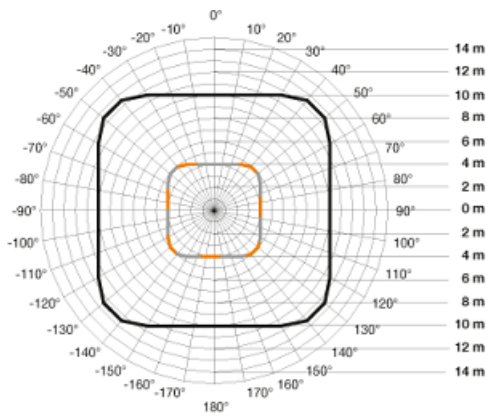

STEINEL SENZOR DE MISCARE PROFESIONAL, DETECTIE CU INFRAROSU, 64MP
8X8M,IP20

Senzor de miscare profesional, detectie cu infrarosu, ideal pentru cladiri publice

Ideal pentru  raveghere zone de 64 mp 8x8ml

Inaltimea recomandata de montaj este de 2.5-10 metri

Ungiul de detectie este 360 grade pe o lungime de 20 metri

Produs din material plastic rezistent la ultraviolete cu finisaje superioare si dimensiuni relativ reduse
120x70x65mm