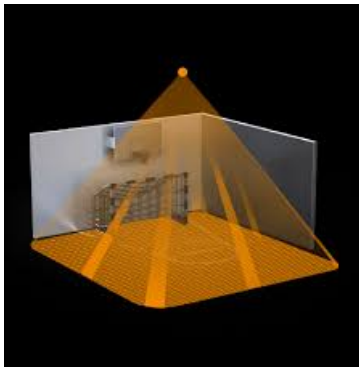

STEINEL SENZOR DE MISCARE PROFESIONAL, DETECTIE CU INFRAROSU, 64MP
8X8M,IP20

Senzor de miscare profesional, detectie cu infrarosu, ideal pentru cladiri publice

Ideal pentru  raveghere zone de 64 mp 8x8ml

Inaltimea recomandata de montaj este de 2.5-10 metri

Ungiul de detectie este 360 grade pe o lungime de 20 metri

Produs din material plastic rezistent la ultraviolete cu finisaje superioare si dimensiuni relativ reduse
120x70x65mm