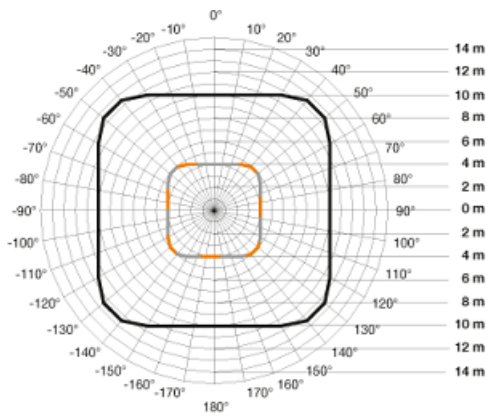

**STEINEL SENZOR DE MISCARE PROFESIONAL, DETECTIE CU INFRAROSU, 64MP
8X8M,IP20**

Senzor de miscare profesional, detectie cu infrarosu, ideal pentru cladiri publice

Ideal pentru  raveghere zone de 64 mp 8x8ml

Inaltimea recomandata de montaj este de 2.5-10 metri

Ungiul de detectie este 360 grade pe o lungime de 20 metri

Produs din material plastic rezistent la ultraviolete cu finisaje superioare si dimensiuni relativ reduse
120x70x65mm