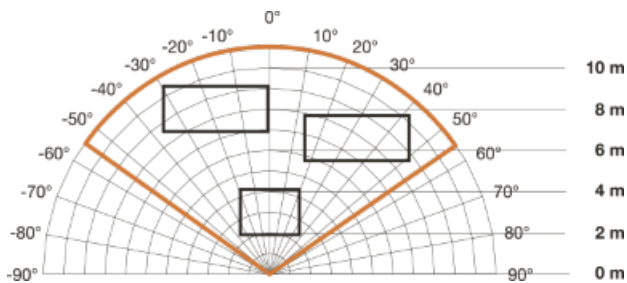

STEINEL SENZOR PREZENTA UMANA,UNGHI DETECTIE 110 GRADE,ALB

Senzor prezenta umana,unghi detectie 110 grade pe o distanta de pana la 10m.

Senzor dotar cu camera.

Cu ajutorul sistemului KNX IP se poate conecta la sistemul de automatizare al unei cladiri si astfel poate executa o serie larga de activitati.

Se pot seta zone specifice pentru activare.

Recomandat pentru montare la interior la o inaltime intre 2,5 si 10m.

Tensiune la 230V conexiune conductor de maxim 2.5mmp

Putere 2000W , pentru surse fluorescente max 1000 Va

Dimensiuni 146 x 110 x 101 mm.

Pret: 6.214,08 LEI (TVA inclus)

Detalii online: <https://www.materialelectrice.ro/detector-prezenta>