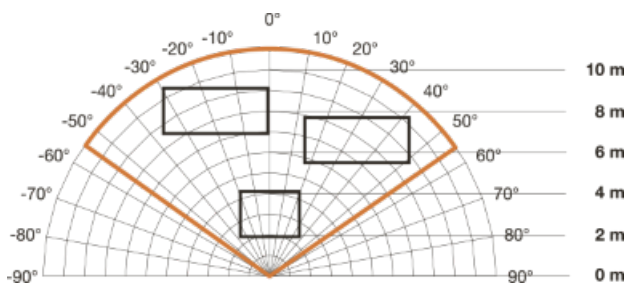

STEINEL SENZOR PREZENTA UMANA,UNGHI DETECTIE 110 GRADE,ALB

Senzor prezenta umana,unghi detectie 110 grade pe o distanta de pana la 10m.

Senzor dotar cu camera.

Cu ajutorul sistemului KNX IP se poate conecta la sistemul de automatizare al unei cladiri si astfel poate executa o serie larga de activitati.

Se pot seta zone specifice pentru activare.

Recomandat pentru montare la interior la o inaltime intre 2,5 si 10m.

Tensiune la 230V conexiune conductor de maxim 2.5mmp

Putere 2000W , pentru surse fluorescente max 1000 Va

Dimensiuni 146 x 110 x 101 mm.

Pret: 6.214,08 LEI (TVA inclus)

Detalii online: <https://www.materialelectrice.ro/detector-prezenta>