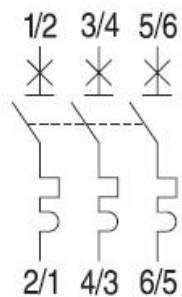

Fanta de vizualizare stare Verde sau rosu pentru a marca starea comutare cu aplicatii de izolare: informa?ii corecte despre pozi?ia real?. distan?a minim? de 5 mm între contactele deschise este asigurat?. Siguranta este echipata cu usita transparenta pentru montare eticheta.

Posibilit??i de conectare: 2 x 4mm² sau (1 x 4mm²) + (1 x 6mm²).

Un contact mic auxiliar este interfata pentru functionalitatea completa a serviciilor auxiliare ElfaPlus si accesorii.

Sensul de intrare si iesire curent nu are importanta, protectia este asigurata pe toate cele 3 contacte.

Cu ajutorul acestor sigurante se economiseste pana la 50% spatiu in tablourile de distributie!

Caracteristici tehnice :

Tensiune: 380V

Curent: 32A

Putere de rupere: 4.5ka

Spatiu ocupat pe sina Din : 2 module

Curba de declansare: C

Tip borne : strangere cu surub, conductor maxim acceptat 16mmp

Temperatura de lucru -25 + 55 grade celsius

Numar de alcansari electrice 10000/20000

Pret: 44,73 LEI (TVA inclus)

Detalii online: <https://www.materialelectrice.ro/siguranta-automata-tripolara-in-2-module-32a-4-5ka-curba-c>