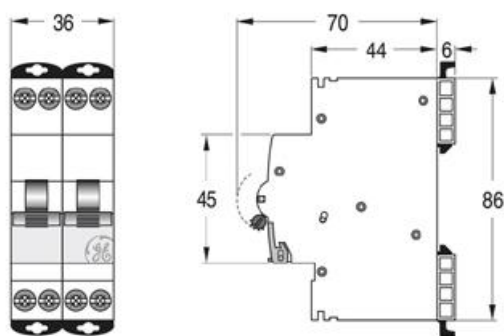

Fanta de vizualizare stare Verde sau rosu pentru a marca starea comutare cu aplicatii de izolare: informa?ii corecte despre pozi?ia real?. distan?a minim? de 5 mm între contactele deschise este asigurat?. Siguranta este echipata cu usita transparenta pentru montare eticheta.

Posibilit??i de conectare: 2 x 4mm<sup>2</sup> sau (1 x 4mm<sup>2</sup>) + (1 x 6mm<sup>2</sup>).

Un contact mic auxiliar este interfata pentru functionalitatea completa a serviciilor auxiliare ElfaPlus si accesorii.

Sensul de intrare si iesire curent nu are importanta, protectia este asigurata pe toate cele 3 contacte.

Cu ajutorul acestor sigurante se economiseste pana la 50% spatiu in tablourile de distributie!

Caracteristici tehnice :

Tensiune: 380V

Curent: 32A

Putere de rupere: 4.5ka

Spatiu ocupat pe sina Din : 2 module

Curba de declansare: C

Tip borne : strangere cu surub, conductor maxim acceptat 16mmp

Temperatura de lucru -25 + 55 grade celsius