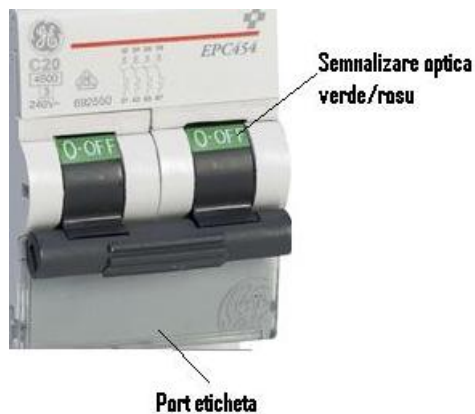

GENERAL ELECTRIC SIGURANTA AUTOMATA TRIPOLARA IN 2 MODULE 32A 4.5KA CURBA C

Siguranta automata tripolara in doua module.

Aceste sigurante automate sunt din noua generatie AlphaPlus Unibis™: Calitate si fiabilitate garantata clicuri de performanta -mare. Cuplu de performan?? -mare: Pân? la 3nM. Toate ?uruburile sunt la acelasi nivel pentru a lucra rapid si simplu.

Fanta de vizualizare stare Verde sau rosu pentru a marca starea comutare cu aplicatii de izolare: informa?ii corecte despre pozi?ia real?. distan?a minim? de 5 mm între contactele deschise este asigurat?. Siguranta este echipata cu usita transparenta pentru montare eticheta.

Posibilit??i de conectare: 2 x 4mm² sau (1 x 4mm²) + (1 x 6mm²).

Un contact mic auxiliar este interfata pentru functionalitatea completa a serviciilor auxiliare ElfaPlus si accesorii.

Sensul de intrare si iesire curent nu are importanta, protectia este asigurata pe toate cele 3 contacte.

Cu ajutorul acestor sigurante se economiseste pana la 50% spatiu in tablourile de distributie!

Caracteristici tehnice :

Tensiune: 380V

Curent: 32A

Putere de rupere: 4.5ka

Spatiu ocupat pe sina Din : 2 module