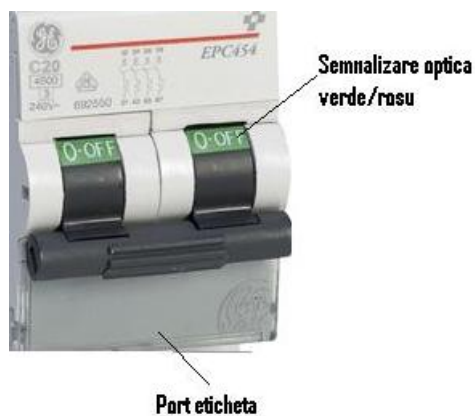

## GENERAL ELECTRIC SIGURANTA AUTOMATA TRIPOLARA IN 2 MODULE 32A 4.5KA CURBA C

Siguranta automata tripolara in doua module.

Aceste sigurante automate sunt din noua generatie AlphaPlus Unibis™: Calitate si fiabilitate garantata clicuri de performanta -mare. Cuplu de performan?? -mare: Pân? la 3nM. Toate ?uruburile sunt la acelasi nivel pentru a lucra rapid si simplu.

Fanta de vizualizare stare Verde sau rosu pentru a marca starea comutare cu aplicatii de izolare: informa?ii corecte despre pozi?ia real?. distan?a minim? de 5 mm între contactele deschise este asigurat?. Siguranta este echipata cu usita transparenta pentru montare eticheta.

Sensul de intrare si iesire curent nu are importanta, protectia este asigurata pe toate cele 3 contacte.

Cu ajutorul acestor sigurante se economiseste pana la 50% spatiu in tablourile de distributie!

Caracteristici tehnice :

Tensiune: 380V

Curent: 32A

Putere de rupere: 4.5ka

Spatiu ocupat pe sina Din : 2 module

Curba de declansare: C

Tip borne : strangere cu surub, conductor maxim acceptat 16mmp

Temperatura de lucru -25 + 55 grade celsius