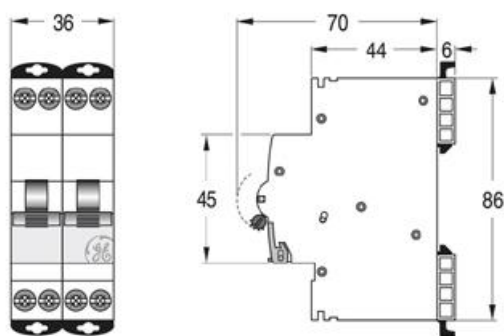

Fanta de vizualizare stare Verde sau rosu pentru a marca starea comutare cu aplicatii de izolare: informa?ii corecte despre pozi?ia real?. distan?a minim? de 5 mm între contactele deschise este asigurat?. Siguranta este echipata cu usita transparenta pentru montare eticheta.

Posibilit??i de conectare: 2 x 4mm² sau (1 x 4mm²) + (1 x 6mm²).

Un contact mic auxiliar este interfata pentru functionalitatea completa a serviciilor auxiliare ElfaPlus si accesorii.

Sensul de intrare si iesire curent nu are importanta, protectia este asigurata pe toate cele 3 contacte.

Cu ajutorul acestor sigurante se economiseste pana la 50% spatiu in tablourile de distributie!

Caracteristici tehnice :

Tensiune: 380V

Curent: 32A

Putere de rupere: 4.5ka

Spatiu ocupat pe sina Din : 2 module

Curba de declansare: C

Tip borne : strangere cu surub, conductor maxim acceptat 16mmp

Temperatura de lucru -25 + 55 grade celsius

Numar de alcansari electrice 10000/20000

Pret: 44,73 LEI (TVA inclus)

Detalii online: <https://www.materialelectrice.ro/siguranta-automata-tripolara-in-2-module-32a-4-5ka-curba-c>