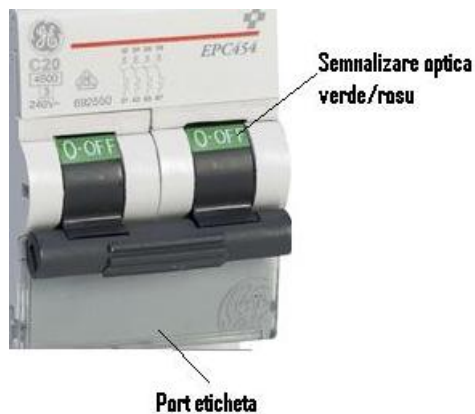

## GENERAL ELECTRIC SIGURANTA AUTOMATA TRIPOLARA IN 2 MODULE 32A 4.5KA CURBA C

Siguranta automata tripolara in doua module.

Aceste sigurante automate sunt din noua generatie AlphaPlus Unibis™: Calitate si fiabilitate garantata clicuri de performanta -mare. Cuplu de performan?? -mare: Pân? la 3nM. Toate ?uruburile sunt la acelasi nivel pentru a lucra rapid si simplu.

Fanta de vizualizare stare Verde sau rosu pentru a marca starea comutare cu aplicatii de izolare: informa?ii corecte despre pozi?ia real?. distan?a minim? de 5 mm între contactele deschise este asigurat?. Siguranta este echipata cu usita transparenta pentru montare eticheta.

Sensul de intrare si iesire curent nu are importanta, protectia este asigurata pe toate cele 3 contacte.

Cu ajutorul acestor sigurante se economiseste pana la 50% spatiu in tablourile de distributie!

Caracteristici tehnice :

Tensiune: 380V

Curent: 32A

Putere de rupere: 4.5ka

Spatiu ocupat pe sina Din : 2 module

Curba de declansare: C

Tip borne : strangere cu surub, conductor maxim acceptat 16mmp

Temperatura de lucru -25 + 55 grade celsius