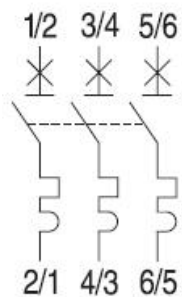

Un contact mic auxiliar este interfata pentru functionalitatea completa a serviciilor auxiliare ElfaPlus si accesorii.

Sensul de intrare si iesire curent nu are importanta, protectia este asigurata pe toate cele 3 contacte.

Cu ajutorul acestor sigurante se economiseste pana la 50% spatiu in tablourile de distributie!