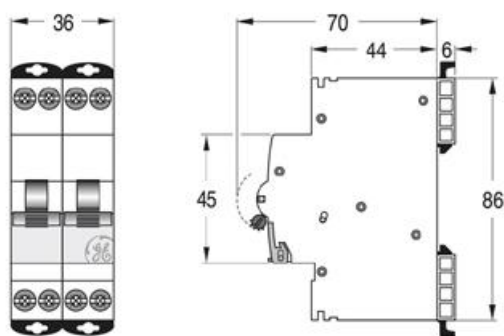

Fanta de vizualizare stare Verde sau rosu pentru a marca starea comutare cu aplicatii de izolare: informa?ii corecte despre pozi?ia real?. distan?a minim? de 5 mm între contactele deschise este asigurat?. Siguranta este echipata cu usita transparenta pentru montare eticheta.

Posibilit??i de conectare: 2 x 4mm<sup>2</sup> sau (1 x 4mm<sup>2</sup>) + (1 x 6mm<sup>2</sup>).

Un contact mic auxiliar este interfata pentru functionalitatea completa a serviciilor auxiliare ElfaPlus si accesorii.

Sensul de intrare si iesire curent nu are importanta, protectia este asigurata pe toate cele 3 contacte.

Cu ajutorul acestor sigurante se economiseste pana la 50% spatiu in tablourile de distributie!

Caracteristici tehnice :

Tensiune: 380V

Curent: 25A

Putere de rupere: 4.5ka

Spatiu ocupat pe sina Din : 2 module

Curba de declansare: C

Tip borne : strangere cu surub, conductor maxim acceptat 16mmp

Temperatura de lucru -25 + 55 grade celsius