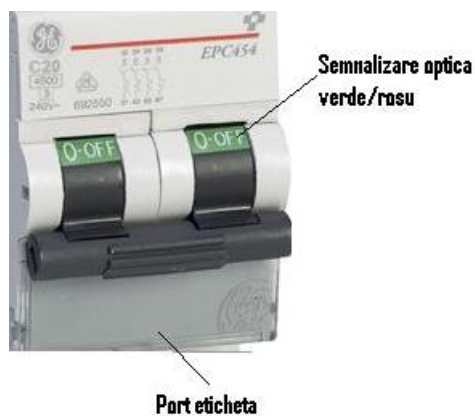

GENERAL ELECTRIC SIGURANTA AUTOMATA TRIPOLARA IN 2 MODULE 25A 4.5KA CURBA C

Siguranta automata tripolara in doua module.

Aceste sigurante automate sunt din noua generatie AlphaPlus Unibis™: Calitate si fiabilitate garantata clicuri de performanta -mare. Cuplu de performan?? -mare: Pân? la 3nM. Toate ?uruburile sunt la acelasi nivel pentru a lucra rapid si simplu.

Fanta de vizualizare stare Verde sau rosu pentru a marca starea comutare cu aplicatii de izolare: informa?ii corecte despre pozi?ia real?. distan?a minim? de 5 mm între contactele deschise este asigurat?. Siguranta este echipata cu usita transparenta pentru montare eticheta.

Posibilit??i de conectare: 2 x 4mm² sau (1 x 4mm²) + (1 x 6mm²).

Un contact mic auxiliar este interfata pentru functionalitatea completa a serviciilor auxiliare ElfaPlus si accesorii.

Sensul de intrare si iesire curent nu are importanta, protectia este asigurata pe toate cele 3 contacte.

Cu ajutorul acestor sigurante se economiseste pana la 50% spatiu in tablourile de distributie!

Caracteristici tehnice :

Tensiune: 380V

Curent: 25A

Putere de rupere: 4.5ka

Spatiu ocupat pe sina Din : 2 module