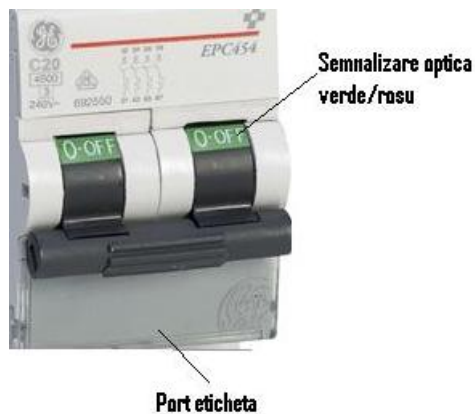

Fanta de vizualizare stare Verde sau rosu pentru a marca starea comutare cu aplicatii de izolare: informa?ii corecte despre pozi?ia real?. distan?a minim? de 5 mm între contactele deschise este asigurat?. Siguranta este echipata cu usita transparenta pentru montare eticheta.

Posibilit??i de conectare: 2 x 4mm<sup>2</sup> sau (1 x 4mm<sup>2</sup>) + (1 x 6mm<sup>2</sup>).

Un contact mic auxiliar este interfata pentru functionalitatea completa a serviciilor auxiliare ElfaPlus si accesorii.

Sensul de intrare si iesire curent nu are importanta, protectia este asigurata pe toate cele 3 contacte.

Cu ajutorul acestor sigurante se economiseste pana la 50% spatiu in tablourile de distributie!

Caracteristici tehnice :

Tensiune: 380V

Curent: 25A

Putere de rupere: 4.5ka

Spatiu ocupat pe sina Din : 2 module

Curba de declansare: C

Tip borne : strangere cu surub, conductor maxim acceptat 16mmp

Temperatura de lucru -25 + 55 grade celsius