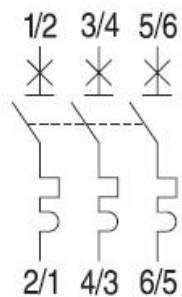

Fanta de vizualizare stare Verde sau rosu pentru a marca starea comutare cu aplicatii de izolare: informa?ii corecte despre pozi?ia real?. distan?a minim? de 5 mm între contactele deschise este asigurat?. Siguranta este echipata cu usita transparenta pentru montare eticheta.

Posibilit??i de conectare: 2 x 4mm² sau (1 x 4mm²) + (1 x 6mm²).

Un contact mic auxiliar este interfata pentru functionalitatea completa a serviciilor auxiliare ElfaPlus si accesorii.

Sensul de intrare si iesire curent nu are importanta, protectia este asigurata pe toate cele 3 contacte.

Cu ajutorul acestor sigurante se economiseste pana la 50% spatiu in tablourile de distributie!

Caracteristici tehnice :

Tensiune: 380V

Curent: 25A

Putere de rupere: 4.5ka

Spatiu ocupat pe sina Din : 2 module

Curba de declansare: C

Tip borne : strangere cu surub, conductor maxim acceptat 16mmp

Temperatura de lucru -25 + 55 grade celsius

Numar de alcansari electrice 10000/20000

Pret: 42,70 LEI (TVA inclus)

Detalii online: <https://www.materialelectrice.ro/siguranta-automata-tripolara-in-2-module-25a-4-5ka-curba-c>