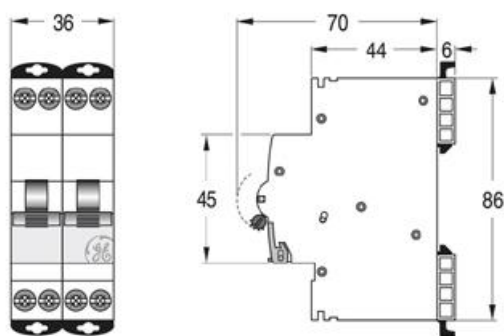

Fanta de vizualizare stare Verde sau rosu pentru a marca starea comutare cu aplicatii de izolare: informa?ii corecte despre pozi?ia real?. distan?a minim? de 5 mm între contactele deschise este asigurat?. Siguranta este echipata cu usita transparenta pentru montare eticheta.

Posibilit??i de conectare: 2 x 4mm² sau (1 x 4mm²) + (1 x 6mm²).

Un contact mic auxiliar este interfata pentru functionalitatea completa a serviciilor auxiliare ElfaPlus si accesorii.

Sensul de intrare si iesire curent nu are importanta, protectia este asigurata pe toate cele 3 contacte.

Cu ajutorul acestor sigurante se economiseste pana la 50% spatiu in tablourile de distributie!

Caracteristici tehnice :

Tensiune: 380V

Curent: 25A

Putere de rupere: 4.5ka

Spatiu ocupat pe sina Din : 2 module

Curba de declansare: C

Tip borne : strangere cu surub, conductor maxim acceptat 16mmp

Temperatura de lucru -25 + 55 grade celsius

Numar de alcansari electrice 10000/20000

Pret: 42,70 LEI (TVA inclus)

Detalii online: <https://www.materialelectrice.ro/siguranta-automata-tripolara-in-2-module-25a-4-5ka-curba-c>