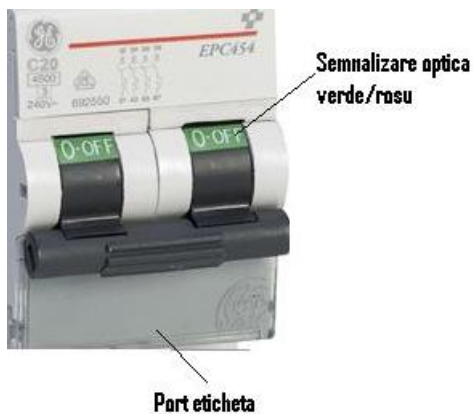

GENERAL ELECTRIC SIGURANTA AUTOMATA TRIPOLARA IN 2 MODULE 25A 4.5KA CURBA C

Siguranta automata tripolara in doua module.

Aceste sigurante automate sunt din noua generatie AlphaPlus Unibis™: Calitate si fiabilitate garantata clicuri de performanta -mare. Cuplu de performan?? -mare: Pân? la 3nM. Toate ?uruburile sunt la acelasi nivel pentru a lucra rapid si simplu.

Fanta de vizualizare stare Verde sau rosu pentru a marca starea comutare cu aplicatii de izolare: informa?ii corecte despre pozi?ia real?. distan?a minim? de 5 mm între contactele deschise este asigurat?. Siguranta este echipata cu usita transparenta pentru montare eticheta.

Posibilit??i de conectare: 2 x 4mm² sau (1 x 4mm²) + (1 x 6mm²).

Un contact mic auxiliar este interfata pentru functionalitatea completa a serviciilor auxiliare ElfaPlus si accesorii.

Sensul de intrare si iesire curent nu are importanta, protectia este asigurata pe toate cele 3 contacte.

Cu ajutorul acestor sigurante se economiseste pana la 50% spatiu in tablourile de distributie!

Caracteristici tehnice :

Tensiune: 380V

Curent: 25A

Putere de rupere: 4.5ka

Spatiu ocupat pe sina Din : 2 module