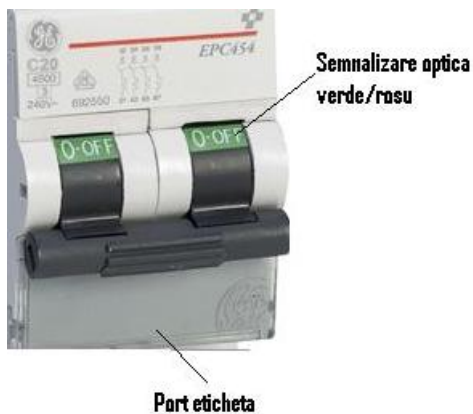

## GENERAL ELECTRIC SIGURANTA AUTOMATA TRIPOLARA IN 2 MODULE 20A 4.5KA CURBA C

Siguranta automata tripolara in doua module.

Aceste sigurante automate sunt din noua generatie AlphaPlus Unibis™: Calitate si fiabilitate garantata clicuri de performanta -mare. Cuplu de performan?? -mare: Pân? la 3nM. Toate ?uruburile sunt la acelasi nivel pentru a lucra rapid si simplu.

Fanta de vizualizare stare Verde sau rosu pentru a marca starea comutare cu aplicatii de izolare: informa?ii corecte despre pozi?ia real?. distan?a minim? de 5 mm între contactele deschise este asigurat?. Siguranta este echipata cu usita transparenta pentru montare eticheta.

Posibilit??i de conectare: 2 x 4mm<sup>2</sup> sau (1 x 4mm<sup>2</sup>) + (1 x 6mm<sup>2</sup>).

Un contact mic auxiliar este interfata pentru functionalitatea completa a serviciilor auxiliare ElfaPlus si accesorii.

Tensiune: 380V

Curent: 20A

Putere de rupere: 4.5ka

Spatiu ocupat pe sina Din : 2 module

Curba de declansare: C

Tip borne : strangere cu surub, conductor maxim acceptat 16mmp

Temperatura de lucru -25 + 55 grade celsius