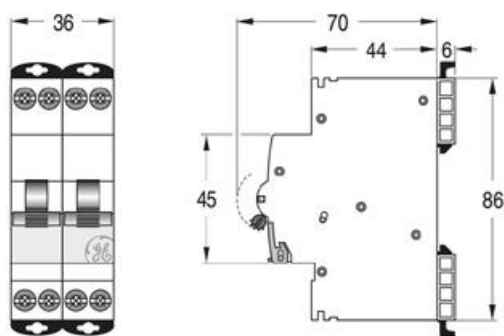

Fanta de vizualizare stare Verde sau rosu pentru a marca starea comutare cu aplicatii de izolare: informa?ii corecte despre pozi?ia real?. distan?a minim? de 5 mm între contactele deschise este asigurat?. Siguranta este echipata cu usita transparenta pentru montare eticheta.

Posibilit??i de conectare: 2 x 4mm<sup>2</sup> sau (1 x 4mm<sup>2</sup>) + (1 x 6mm<sup>2</sup>).

Un contact mic auxiliar este interfata pentru functionalitatea completa a serviciilor auxiliare ElfaPlus si accesorii.

Sensul de intrare si iesire curent nu are importanta, protectia este asigurata pe toate cele 3 contacte.

Cu ajutorul acestor sigurante se economiseste pana la 50% spatiu in tablourile de distributie!

Caracteristici tehnice :

Tensiune: 380V

Curent: 20A

Putere de rupere: 4.5ka

Spatiu ocupat pe sina Din : 2 module

Curba de declansare: C

Tip borne : strangere cu surub, conductor maxim acceptat 16mmp

Temperatura de lucru -25 + 55 grade celsius