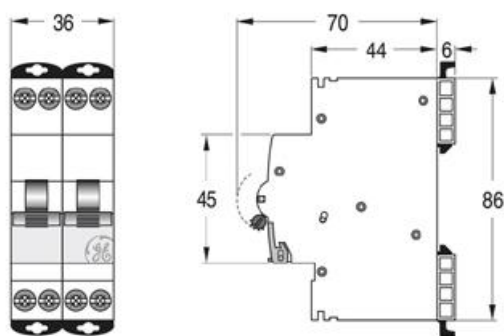

Fanta de vizualizare stare Verde sau rosu pentru a marca starea comutare cu aplicatii de izolare: informa?ii corecte despre pozi?ia real?. distan?a minim? de 5 mm între contactele deschise este asigurat?. Siguranta este echipata cu usita transparenta pentru montare eticheta.

Posibilit??i de conectare: 2 x 4mm² sau (1 x 4mm²) + (1 x 6mm²).

Un contact mic auxiliar este interfata pentru functionalitatea completa a serviciilor auxiliare ElfaPlus si accesorii.

Sensul de intrare si iesire curent nu are importanta, protectia este asigurata pe toate cele 3 contacte.

Cu ajutorul acestor sigurante se economiseste pana la 50% spatiu in tablourile de distributie!

Caracteristici tehnice :

Tensiune: 380V

Curent: 6A

Putere de rupere: 4.5ka

Spatiu ocupat pe sina Din : 2 module

Curba de declansare: C

Tip borne : strangere cu surub, conductor maxim acceptat 16mmp

Temperatura de lucru -25 + 55 grade celsius

Numar de alcansari electrice 10000/20000

Pret: 44,25 LEI (TVA inclus)

Detalii online: <https://www.materialelectrice.ro/siguranta-automata-tripolara-in-2-module-6a-4-5ka-curba-c>