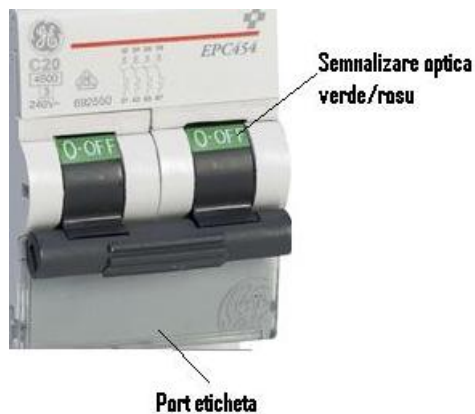

GENERAL ELECTRIC SIGURANTA AUTOMATA TRIPOLARA IN 2 MODULE 6A 4.5KA CURBA C

Siguranta automata tripolara in doua module.

Aceste sigurante automate sunt din noua generatie AlphaPlus Unibis™: Calitate si fiabilitate garantata clicuri de performanta -mare. Cuplu de performan?? -mare: Pân? la 3nM. Toate ?uruburile sunt la acelasi nivel pentru a lucra rapid si simplu.

Fanta de vizualizare stare Verde sau rosu pentru a marca starea comutare cu aplicatii de izolare: informa?ii corecte despre pozi?ia real?. distan?a minim? de 5 mm între contactele deschise este asigurat?. Siguranta este echipata cu usita transparenta pentru montare eticheta.

Posibilit??i de conectare: 2 x 4mm² sau (1 x 4mm²) + (1 x 6mm²).

Un contact mic auxiliar este interfata pentru functionalitatea completa a serviciilor auxiliare ElfaPlus si accesorii.

Sensul de intrare si iesire curent nu are importanta, protectia este asigurata pe toate cele 3 contacte.

Cu ajutorul acestor sigurante se economiseste pana la 50% spatiu in tablourile de distributie!

Caracteristici tehnice :

Tensiune: 380V

Curent: 6A

Putere de rupere: 4.5ka

Spatiu ocupat pe sina Din : 2 module