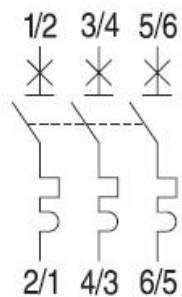

Fanta de vizualizare stare Verde sau rosu pentru a marca starea comutare cu aplicatii de izolare: informa?ii corecte despre pozi?ia real?. distan?a minim? de 5 mm între contactele deschise este asigurat?. Siguranta este echipata cu usita transparenta pentru montare eticheta.

Posibilit??i de conectare: 2 x 4mm² sau (1 x 4mm²) + (1 x 6mm²).

Un contact mic auxiliar este interfata pentru functionalitatea completa a serviciilor auxiliare ElfaPlus si accesorii.

Sensul de intrare si iesire curent nu are importanta, protectia este asigurata pe toate cele 3 contacte.

Cu ajutorul acestor sigurante se economiseste pana la 50% spatiu in tablourile de distributie!

Caracteristici tehnice :

Tensiune: 380V

Curent: 6A

Putere de rupere: 4.5ka

Spatiu ocupat pe sina Din : 2 module

Curba de declansare: C

Tip borne : strangere cu surub, conductor maxim acceptat 16mmp

Temperatura de lucru -25 + 55 grade celsius

Numar de alcansari electrice 10000/20000

Pret: 44,25 LEI (TVA inclus)

Detalii online: <https://www.materialelectrice.ro/siguranta-automata-tripolara-in-2-module-6a-4-5ka-curba-c>