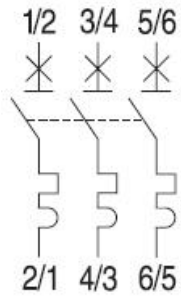

Fanta de vizualizare stare Verde sau rosu pentru a marca starea comutare cu aplicatii de izolare: informa?ii corecte despre pozi?ia real?. distan?a minim? de 5 mm între contactele deschise este asigurat?. Siguranta este echipata cu usita transparenta pentru montare eticheta.

Posibilit??i de conectare: 2 x 4mm² sau (1 x 4mm²) + (1 x 6mm²).

Un contact mic auxiliar este interfata pentru functionalitatea completa a serviciilor auxiliare ElfaPlus si accesorii.

Sensul de intrare si iesire curent nu are importanta, protectia este asigurata pe toate cele 3 contacte.

Cu ajutorul acestor sigurante se economiseste pana la 50% spatiu in tablourile de distributie!

Caracteristici tehnice :

Tensiune: 380V

Curent: 6A

Putere de rupere: 4.5ka

Spatiu ocupat pe sina Din : 2 module

Curba de declansare: C

Tip borne : strangere cu surub, conductor maxim acceptat 16mmp

Temperatura de lucru -25 + 55 grade celsius

Numar de alcansari electrice 10000/20000

Pret: 44,25 LEI (TVA inclus)

Detalii online: <https://www.materialelectrice.ro/siguranta-automata-tripolara-in-2-module-6a-4-5ka-curba-c>