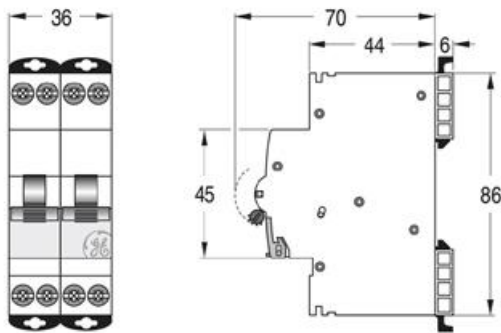

Fanta de vizualizare stare Verde sau rosu pentru a marca starea comutare cu aplicatii de izolare: informa?ii corecte despre pozi?ia real?. distan?a minim? de 5 mm între contactele deschise este asigurat?. Siguranta este echipata cu usita transparenta pentru montare eticheta.

Posibilit??i de conectare: 2 x 4mm² sau (1 x 4mm²) + (1 x 6mm²).

Un contact mic auxiliar este interfata pentru functionalitatea completa a serviciilor auxiliare ElfaPlus si accesorii.

Sensul de intrare si iesire curent nu are importanta, protectia este asigurata pe toate cele 3 contacte.

Cu ajutorul acestor sigurante se economiseste pana la 50% spatiu in tablourile de distributie!

Caracteristici tehnice :

Tensiune: 380V

Curent: 6A

Putere de rupere: 4.5ka

Spatiu ocupat pe sina Din : 2 module

Curba de declansare: C

Tip borne : strangere cu surub, conductor maxim acceptat 16mmp

Temperatura de lucru -25 + 55 grade celsius

Numar de alcansari electrice 10000/20000

Pret: 44,25 LEI (TVA inclus)

Detalii online: <https://www.materialelectrice.ro/siguranta-automata-tripolara-in-2-module-6a-4-5ka-curba-c>