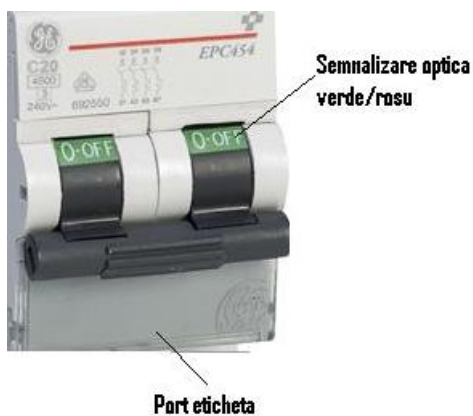

## GENERAL ELECTRIC SIGURANTA AUTOMATA TETRAPOLARA IN 2 MODULE 25A 4.5KA CURBA C

Siguranta automata tetrapolara in doua module.

Aceste sigurante automate sunt din noua generatie AlphaPlus Unibis™: Calitate si fiabilitate garantata clicuri de performanta -mare. Cuplu de performan?? -mare: Pân? la 3nM. Toate ?uruburile sunt la acelasi nivel pentru a lucra rapid si simplu.

Fanta de vizualizare stare Verde sau rosu pentru a marca starea comutare cu aplicatii de izolare: informa?ii corecte despre pozi?ia real?. distan?a minim? de 5 mm între contactele deschise este asigurat?. Siguranta este echipata cu usita transparenta pentru montare eticheta.

Posibilit??i de conectare: 2 x 4mm<sup>2</sup> sau (1 x 4mm<sup>2</sup>) + (1 x 6mm<sup>2</sup>).

Un contact mic auxiliar este interfata pentru functionalitatea completa a serviciilor auxiliare ElfaPlus si accesorii.

Tensiune: 380V

Curent: 25A

Putere de rupere: 4.5ka

Spatiu ocupat pe sina Din : 2 module

Curba de declansare: C

Tip borne : strangere cu surub, conductor maxim acceptat 16mmp

Temperatura de lucru -25 + 55 grade celsius