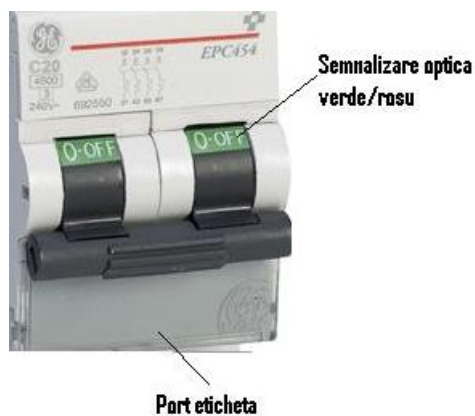

## GENERAL ELECTRIC SIGURANTA AUTOMATA TETRAPOLARA IN 2 MODULE 25A 4.5KA CURBA C

Siguranta automata tetrapolara in doua module.

Aceste sigurante automate sunt din noua generatie AlphaPlus Unibis™: Calitate si fiabilitate garantata clicuri de performanta -mare. Cuplu de performan?? -mare: Pân? la 3nM. Toate ?uruburile sunt la acelasi nivel pentru a lucra rapid si simplu.

Fanta de vizualizare stare Verde sau rosu pentru a marca starea comutare cu aplicatii de izolare: informa?ii corecte despre pozi?ia real?. distan?a minim? de 5 mm între contactele deschise este asigurat?. Siguranta este echipata cu usita transparenta pentru montare eticheta.

Siguranta asigura protectie pe toate 4 contactele , nu are importanta unde se va conecta nul-ul

Cu ajutorul acestor sigurante se economiseste pana la 50% spatiu in tablourile de distributie!

Caracteristici tehnice :

Tensiune: 380V

Curent: 25A

Putere de rupere: 4.5ka

Spatiu ocupat pe sina Din : 2 module

Curba de declansare: C

Tip borne : strangere cu surub, conductor maxim acceptat 16mmp

Temperatura de lucru -25 + 55 grade celsius