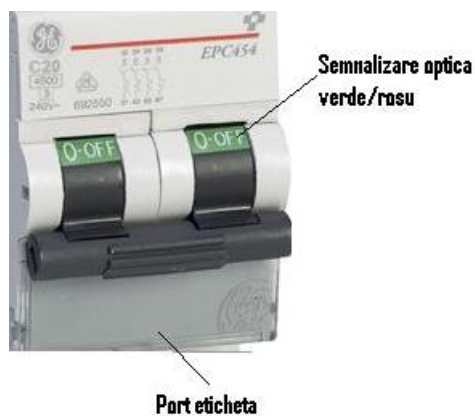

GENERAL ELECTRIC SIGURANTA AUTOMATA TETRAPOLARA IN 2 MODULE 25A 4.5KA CURBA C

Siguranta automata tetrapolara in doua module.

Aceste sigurante automate sunt din noua generatie AlphaPlus Unibis™: Calitate si fiabilitate garantata clicuri de performanta -mare. Cuplu de performan?? -mare: Pân? la 3nM. Toate ?uruburile sunt la acelasi nivel pentru a lucra rapid si simplu.

Fanta de vizualizare stare Verde sau rosu pentru a marca starea comutare cu aplicatii de izolare: informa?ii corecte despre pozi?ia real?. distan?a minim? de 5 mm între contactele deschise este asigurat?. Siguranta este echipata cu usita transparenta pentru montare eticheta.

Posibilit??i de conectare: 2 x 4mm² sau (1 x 4mm²) + (1 x 6mm²).

Un contact mic auxiliar este interfata pentru functionalitatea completa a serviciilor auxiliare ElfaPlus si accesorii.

Siguranta asigura protectie pe toate 4 contactele , nu are importanta unde se va conecta nul-ul

Cu ajutorul acestor sigurante se economiseste pana la 50% spatiu in tablourile de distributie!

Caracteristici tehnice :

Tensiune: 380V

Curent: 25A

Putere de rupere: 4.5ka

Spatiu ocupat pe sina Din : 2 module