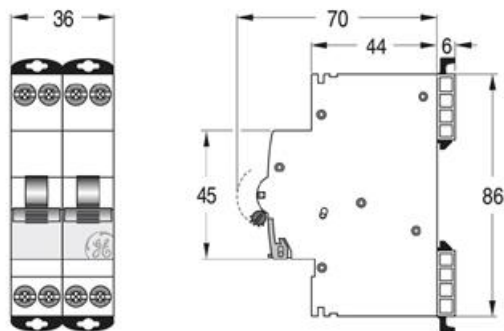

Fanta de vizualizare stare Verde sau rosu pentru a marca starea comutare cu aplicatii de izolare: informa?ii corecte despre pozi?ia real?. distan?a minim? de 5 mm între contactele deschise este asigurat?. Siguranta este echipata cu usita transparenta pentru montare eticheta.

Posibilit??i de conectare: 2 x 4mm<sup>2</sup> sau (1 x 4mm<sup>2</sup>) + (1 x 6mm<sup>2</sup>).

Un contact mic auxiliar este interfata pentru functionalitatea completa a serviciilor auxiliare ElfaPlus si accesorii.

Siguranta asigura protectie pe toate 4 contactele , nu are importanta unde se va conecta nul-ul

Cu ajutorul acestor sigurante se economiseste pana la 50% spatiu in tablourile de distributie!

Caracteristici tehnice :

Tensiune: 380V

Curent: 25A

Putere de rupere: 4.5ka

Spatiu ocupat pe sina Din : 2 module

Curba de declansare: C

Tip borne : strangere cu surub, conductor maxim acceptat 16mmp

Temperatura de lucru -25 + 55 grade celsius