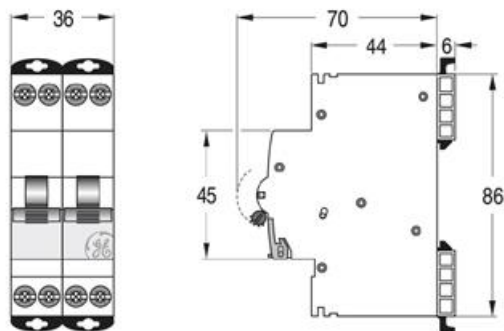

Fanta de vizualizare stare Verde sau rosu pentru a marca starea comutare cu aplicatii de izolare: informa?ii corecte despre pozi?ia real?. distan?a minim? de 5 mm între contactele deschise este asigurat?. Siguranta este echipata cu usita transparenta pentru montare eticheta.

Posibilit??i de conectare: 2 x 4mm² sau (1 x 4mm²) + (1 x 6mm²).

Un contact mic auxiliar este interfata pentru functionalitatea completa a serviciilor auxiliare ElfaPlus si accesorii.

Siguranta asigura protectie pe toate 4 contactele , nu are importanta unde se va conecta nul-ul

Cu ajutorul acestor sigurante se economiseste pana la 50% spatiu in tablourile de distributie!

Caracteristici tehnice :

Tensiune: 380V

Curent: 25A

Putere de rupere: 4.5ka

Spatiu ocupat pe sina Din : 2 module

Curba de declansare: C

Tip borne : strangere cu surub, conductor maxim acceptat 16mmp

Temperatura de lucru -25 + 55 grade celsius

Numar de alcansari electrice 10000/20000

Pret: 56,49 LEI (TVA inclus)

Detalii online: <https://www.materialelectrice.ro/siguranta-automata-tetrapolara-in-2-module-25a-4-5ka-curba-c>