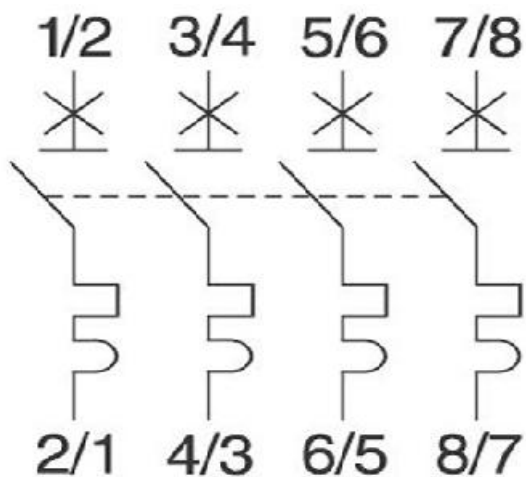

GENERAL ELECTRIC SIGURANTA AUTOMATA TETRAPOLARA IN 2 MODULE 25A 4.5KA CURBA C

Siguranta automata tetrapolara in doua module.

Aceste sigurante automate sunt din noua generatie AlphaPlus Unibis™: Calitate si fiabilitate garantata clicuri de performanta -mare. Cuplu de performan?? -mare: Pân? la 3nM. Toate ?uruburile sunt la acelasi nivel pentru a lucra rapid si simplu.

Fanta de vizualizare stare Verde sau rosu pentru a marca starea comutare cu aplicatii de izolare: informa?ii corecte despre pozi?ia real?. distan?a minim? de 5 mm între contactele deschise este asigurat?. Siguranta este echipata cu usita transparenta pentru montare eticheta.

Posibilit??i de conectare: 2 x 4mm² sau (1 x 4mm²) + (1 x 6mm²).

Un contact mic auxiliar este interfata pentru functionalitatea completa a serviciilor auxiliare ElfaPlus si accesorii.

Siguranta asigura protectie pe toate 4 contactele , nu are importanta unde se va conecta nul-ul

Cu ajutorul acestor sigurante se economiseste pana la 50% spatiu in tablourile de distributie!

Caracteristici tehnice :

Tensiune: 380V

Curent: 25A

Putere de rupere: 4.5ka

Spatiu ocupat pe sina Din : 2 module