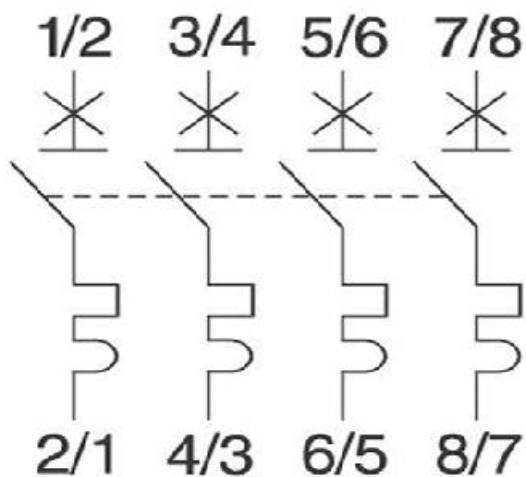

Un contact mic auxiliar este interfata pentru functionalitatea completa a serviciilor auxiliare ElfaPlus si accesorii.

Siguranta asigura protectie pe toate 4 contactele , nu are importanta unde se va conecta nul-ul

Cu ajutorul acestor sigurante se economiseste pana la 50% spatiu in tablourile de distributie!