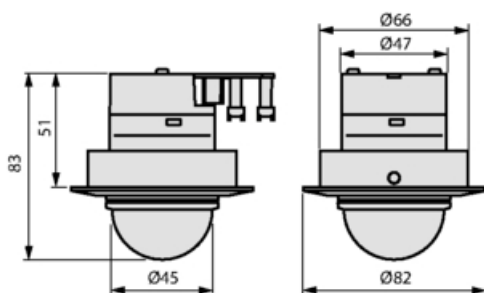

I clemelor de prindere.

Inaltimea recomandata de montaj este de 2,5 metri.

Unghiul de detectie este 360 grade pe o raza maxima de 8 metri !

Produs din mat  
82x66xD45mm

1 finisaje superioare si dimensiuni relativ reduse