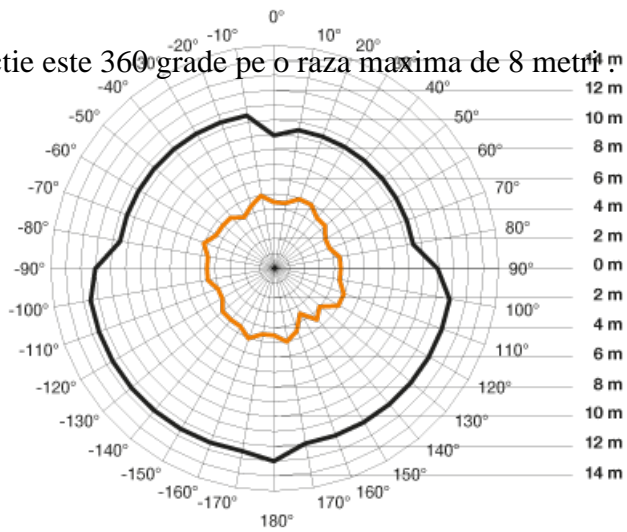

I clemelor de prindere.

Inaltimea recomandata de montaj este de 2,5 metri.

Unghiul de detectie este 360 grade pe o raza maxima de 8 metri !

Produs din mat
82x66xD45mm

1 finisaje superioare si dimensiuni relativ reduse