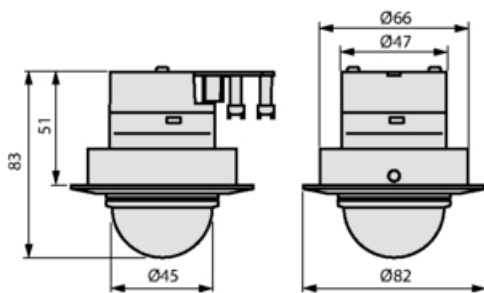

I clemelor de prindere.

Inaltimea recomandata de montaj este de 2,5 metri.

Unghiul de detectie este 360 grade pe o raza maxima de 8 metri !

Produs din mat  
82x66xD45mm

1 finisaje superioare si dimensiuni relativ reduse