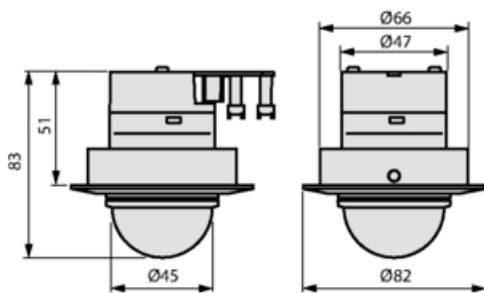

I clemelor de prindere.

Inaltimea recomandata de montaj este de 2,5 metri.

Unghiul de detectie este 360 grade pe o raza maxima de 8 metri !

Produs din mat
82x66xD45mm

1 finisaje superioare si dimensiuni relativ reduse