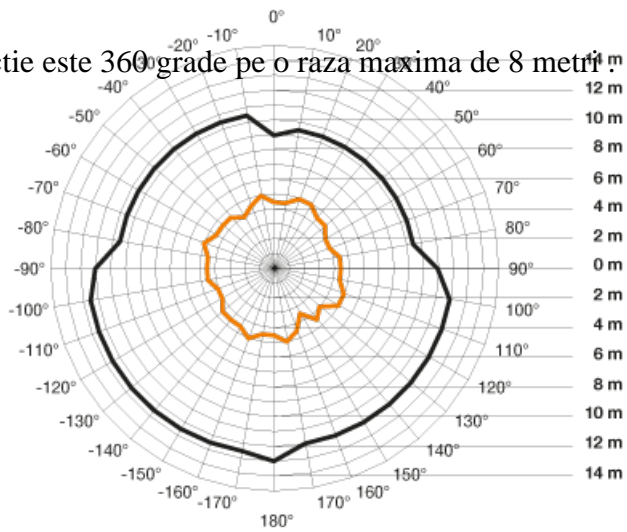

I clemelor de prindere.

Inaltimea recomandata de montaj este de 2,5 metri.

Unghiul de detectie este 360 grade pe o raza maxima de 8 metri !

Produs din mat  
82x66xD45mm

1 finisaje superioare si dimensiuni relativ reduse