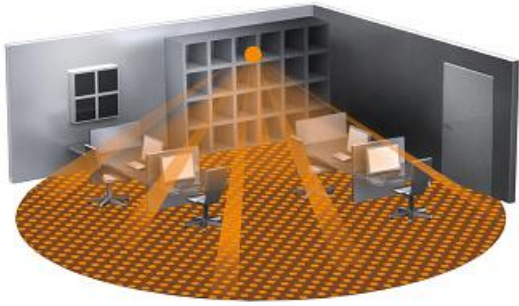

**STEINEL SENZOR DE MISCARE PROFESIONAL, DETECTIE CU INFRAROSU,  
PENTRU BIROURI,360GRADE,INGROPAT**

Senzor de miscare profesional, detectie cu infrarosu, pentru interior, ideal pentru cladiri publice-birouri.

I clemelor de prindere.

Inaltimea recomandata de montaj este de 2,5 metri.

Unghiul de detectie este 360 grade pe o raza maxima de 8 metri !

Produs din mat  
82x66xD45mm

1 finisaje superioare si dimensiuni relativ reduse