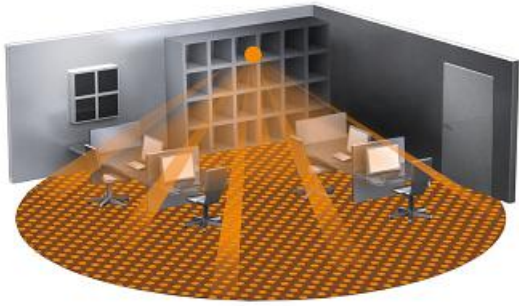

**STEINEL SENZOR DE MISCARE PROFESIONAL, DETECTIE CU INFRAROSU,
PENTRU BIROURI,360GRADE,INGROPAT**

Senzor de miscare profesional, detectie cu infrarosu, pentru interior, ideal pentru cladiri publice-birouri.

I clemelor de prindere.

Inaltimea recomandata de montaj este de 2,5 metri.

Unghiul de detectie este 360 grade pe o raza maxima de 8 metri !

Produs din mat
82x66xD45mm

1 finisaje superioare si dimensiuni relativ reduse