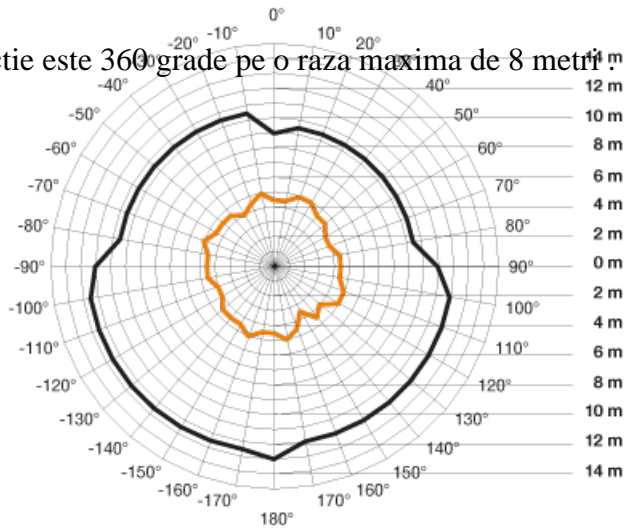

I clemelor de prindere.

Inaltimea recomandata de montaj este de 2,5 metri.

Unghiul de detectie este 360 grade pe o raza maxima de 8 metri !

Produs din mat
82x66xD45mm

1 finisaje superioare si dimensiuni relativ reduse