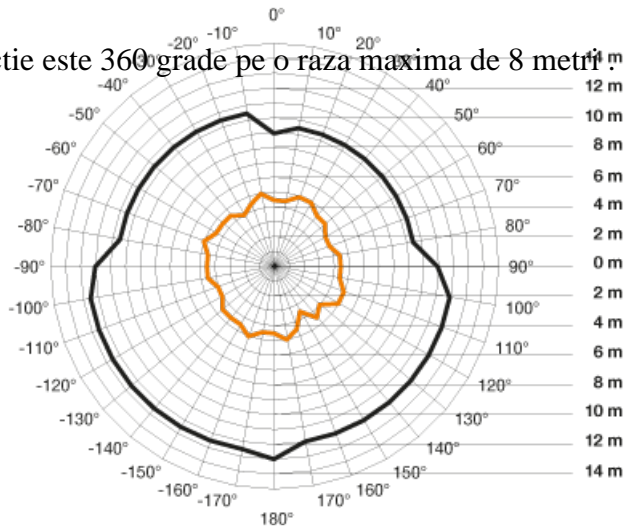

I clemelor de prindere.

Inaltimea recomandata de montaj este de 2,5 metri.

Unghiul de detectie este 360 grade pe o raza maxima de 8 metri !

Produs din mat  
82x66xD45mm

1 finisaje superioare si dimensiuni relativ reduse