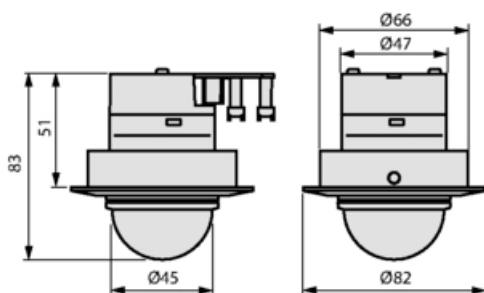

I clemelor de prindere.

Inaltimea recomandata de montaj este de 2,5 metri.

Unghiul de detectie este 360 grade pe o raza maxima de 8 metri !

Produs din mat
82x66xD45mm

1 finisaje superioare si dimensiuni relativ reduse