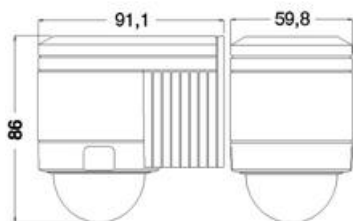

Senzorii foarte inovatori r?spund la mi?c?ri ?i niveluri diferite de lumin?, comutarea automat? de aprindere ?i stingere din nou dup? un timp prestabilit selectat.

Acest tip de senzor este dotat cu trei detectori de mi?care ce pot acoperii o raza de 300 de grade pana la o distanta de 12 metrii ?n infraro?u, montarea se face pe perete,pachetul vine cu un abaptor pentru montajul pe colturi interioare sau exterioare.

Tipul de senzori cu infraro?u ?i pragul de crepuscul pot fi ajustate pentru a se potrivi cu cerin?ele individuale.

Produs din material plastic rezistent la ultraviolete cu finisaje superioare si dimensiuni relativ reduse  
86x91.1x59.8mm