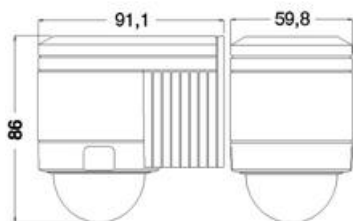

Senzorii foarte inovatori r?spund la mi?c?ri ?i niveluri diferite de lumin?, comutarea automat? de aprindere ?i stingere din nou dup? un timp prestabilit selectat.

Acest tip de senzor este dotat cu trei detectori de mi?care ce pot acoperii o raza de 300 de grade pana la o distanta de 12 metrii ?n infraro?u, montarea se face pe perete,pachetul vine cu un abaptor pentru montajul pe colturi interioare sau exterioare.

Tipul de senzori cu infraro?u ?i pragul de crepuscul pot fi ajustate pentru a se potrivi cu cerin?ele individuale.

Produs din material plastic rezistent la ultraviolete cu finisaje superioare si dimensiuni relativ reduse
86x91.1x59.8mm