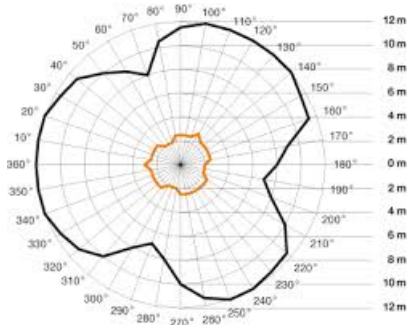

**STEINEL SENZOR DE MISCARE,DETECTIE CU INFRAROSU,MONTARE PERETE
EXTERIOR,300GRADE,NEGRU**

Senzor de miscare profesional,detectie infrarosu,recomandat pentru utilizare in exterior.

Raza maxima acoperita 300 grade.

Tipul de senzori cu infraro?u ?i pragul de crepuscul pot fi ajustate pentru a se potrivi cu cerin?ele individuale.

Produs din material plastic rezistent la ultraviolete cu finisaje superioare si dimensiuni relativ reduse
86x91.1x59.8mm