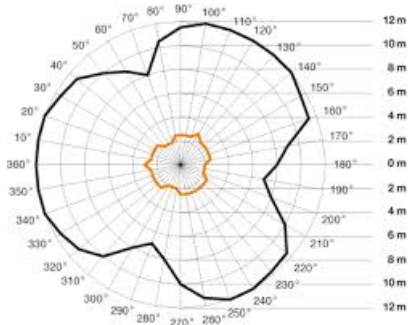

**STEINEL SENZOR DE MISCARE,DETECTIE CU INFRAROSU,MONTARE PERETE  
EXTERIOR,300GRADE,NEGRU**

Senzor de miscare profesional,detectie infrarosu,recomandat pentru utilizare in exterior.

Raza maxima acoperita 300 grade.

Tipul de senzori cu infraro?u ?i pragul de crepuscul pot fi ajustate pentru a se potrivi cu cerin?ele individuale.

Produs din material plastic rezistent la ultraviolete cu finisaje superioare si dimensiuni relativ reduse  
86x91.1x59.8mm