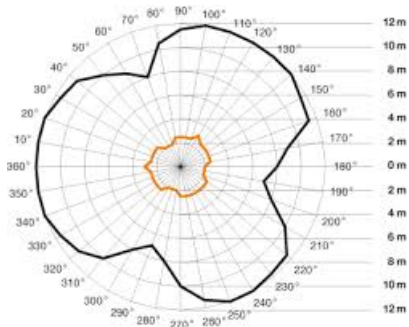

STEINEL SENZOR DE MISCARE,DETECTIE CU INFRAROSU,MONTARE PERETE
EXTERIOR,300GRADE,ALB

Senzor de miscare profesional,detectie infrarosu,recomandat pentru utilizare in exterior.

Raza maxima acoperita 300 grade.

Tipul de senzori cu infraro?u ?i pragul de crepuscul pot fi ajustate pentru a se potrivi cu cerin?ele individuale.

Produs din material plastic rezistent la ultraviolete cu finisaje superioare si dimensiuni relativ reduse 86x91.1x59.8mm