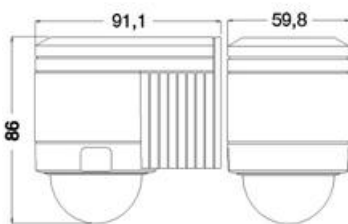

Senzorii foarte inovatori r?spund la mi?c?ri ?i niveluri diferite de lumin?, comutarea automat? de aprindere ?i stingere din nou dup? un timp prestabilit selectat.

Acest tip de senzor este dotat cu trei detectori de mi?care ce pot acoperii o raza de 300 de grade pana la o distanta de 12 metrii ?n infraro?u, montarea se face pe perete, pachetul vine cu un abaptor pentru montajul pe colturi interioare sau exterioare.

Tipul de senzori cu infraro?u ?i pragul de crepuscul pot fi ajustate pentru a se potrivi cu cerin?ele individuale.

Produs din material plastic rezistent la ultraviolete cu finisaje superioare si dimensiuni relativ reduse 86x91.1x59.8mm