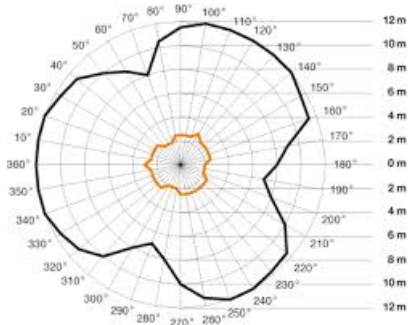

**STEINEL SENZOR DE MISCARE,DETECTIE CU INFRAROSU,MONTARE PERETE  
EXTERIOR,300GRADE,ALB**

Senzor de miscare profesional,detectie infrarosu,recomandat pentru utilizare in exterior.

Raza maxima acoperita 300 grade.

Tipul de senzori cu infraro?u ?i pragul de crepuscul pot fi ajustate pentru a se potrivi cu cerin?ele individuale.

Produs din material plastic rezistent la ultraviolete cu finisaje superioare si dimensiuni relativ reduse 86x91.1x59.8mm