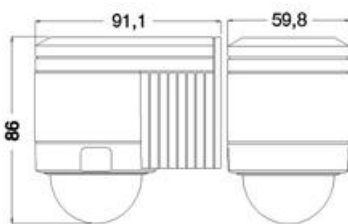

Senzorii foarte inovatori r?spund la mi?c?ri ?i niveluri diferite de lumin?, comutarea automat? de aprindere ?i stingere din nou dup? un timp prestabilit selectat.

Acest tip de senzor este dotat cu trei detectori de mi?care ce pot acoperii o raza de 300 de grade pana la o distanta de 12 metrii ?n infraro?u, montarea se face pe perete,pachetul vine cu un abaptor pentru montajul pe colturi interioare sau exterioare.

Tipul de senzori cu infraro?u ?i pragul de crepuscul pot fi ajustate pentru a se potrivi cu cerin?ele individuale.

Produs din material plastic rezistent la ultraviolete cu finisaje superioare si dimensiuni relativ reduse 86x91.1x59.8mm