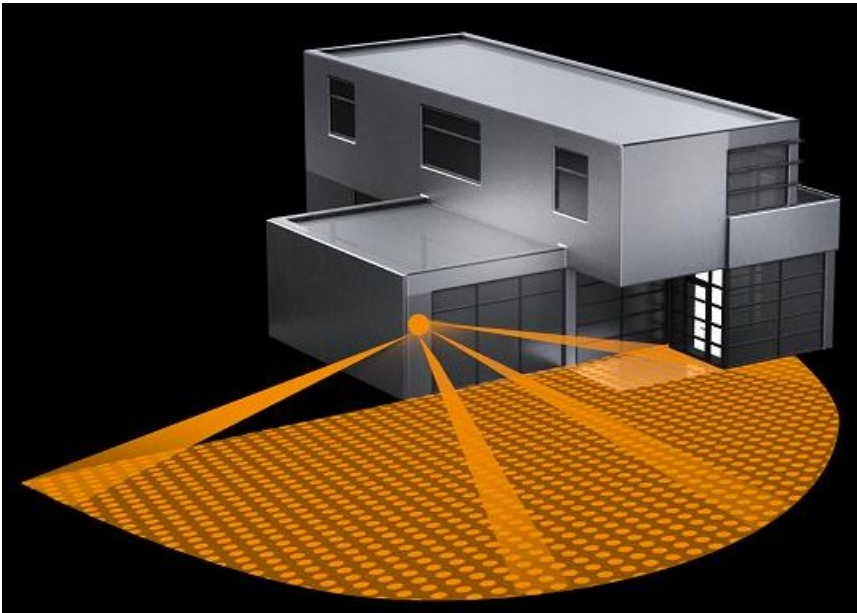

**STEINEL SENZOR DE MISCARE,DETECTIE CU INFRAROSU,MONTARE PERETE
EXTERIOR,180GRADE,12M,NEGRU**

Senzor de miscare profesional,detectie infrarosu,recomandat pentru utilizare in exterior.

Raza maxima acoperita 180 grade.

Zona de acoperire pot fi ajustate cu capace din plastic lentile care pot fi montate pe partea frontală a senzorului.

Senzorii foarte inovatori răspund la mișcări și niveluri diferite de lumină, comutarea automată de aprindere și stingere din nou după un timp prestabilit selectat.

Acest tip de senzor este un detector de mișcare de 180° în infraroșu ce poate ajunge la 12 m pentru interior și exterior, montarea se face pe perete, pachetul vine cu un abaptor pentru montajul pe colțuri interioare sau exterioare.

Tipul de senzori cu infraroșu și pragul de crepuscul pot fi ajustate pentru a se potrivi cu cerințele individuale.

Produs din material plastic rezistent la ultraviolete cu finisaje superioare și dimensiuni relativ reduse 78x120x55mm