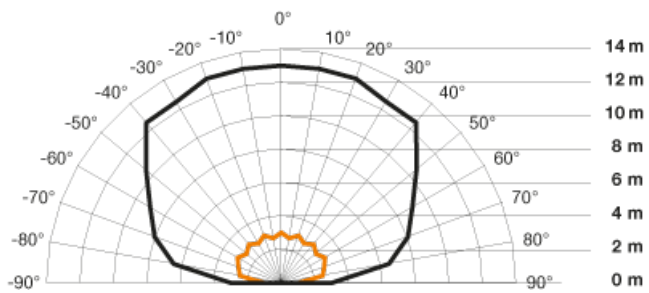

**STEINEL SENZOR DE MISCARE,DETECTIE CU INFRAROSU,MONTARE PERETE
EXTERIOR,180GRADE,12M,NEGRU**

Senzor de miscare profesional,detectie infrarosu,recomandat pentru utilizare in exterior.

Raza maxima acoperita 180 grade.

Acest tip de senzor este un detector de mișcare de 180° în infraroșu ce poate ajunge la 12 m pentru interior și exterior, montarea se face pe perete, pachetul vine cu un abaptor pentru montajul pe colțuri interioare sau exterioare.

Tipul de senzori cu infraroșu și pragul de crepuscul pot fi ajustate pentru a se potrivi cu cerințele individuale.

Produs din material plastic rezistent la ultraviolete cu finisaje superioare și dimensiuni relativ reduse 78x120x55mm