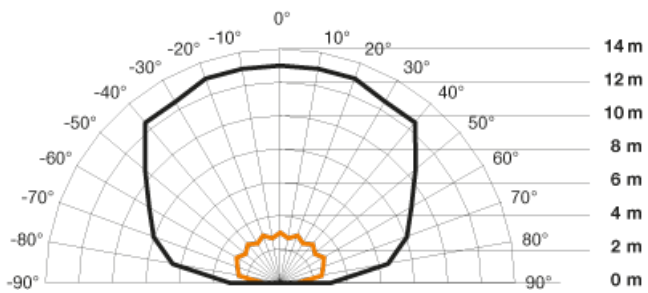

**STEINEL SENZOR DE MISCARE,DETECTIE CU INFRAROSU,MONTARE PERETE
EXTERIOR,180GRADE,12M,NEGRU**

Senzor de miscare profesional,detectie infrarosu,recomandat pentru utilizare in exterior.

Raza maxima acoperita 180 grade.

Acest tip de senzor este un detector de mișcare de 180° în infraroșu ce poate ajunge la 12 m pentru interior și exterior, montarea se face pe perete, pachetul vine cu un abaptor pentru montajul pe colțuri interioare sau exterioare.

Tipul de senzori cu infraroșu și pragul de crepuscul pot fi ajustate pentru a se potrivi cu cerințele individuale.

Produs din material plastic rezistent la ultraviolete cu finisaje superioare și dimensiuni relativ reduse 78x120x55mm