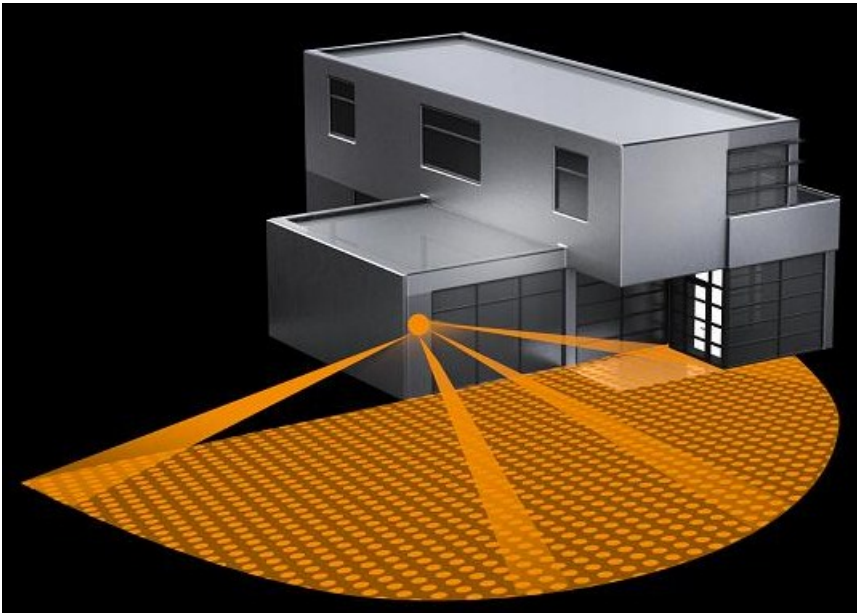

STEINEL SENZOR DE MISCARE,DETECTIE CU INFRAROSU,MONTARE PERETE EXTERIOR,180GRADE,12M,ARGINTIU

Senzor de miscare profesional,detectie infrarosu,recomandat pentru utilizare in exterior.

Raza maxima acoperita 180 grade.

Zona de acoperire pot fi ajustate cu capace din plastic lentile care pot fi montate pe partea frontală a senzorului.

Senzorii foarte inovatori răspund la mișcări și niveluri diferite de lumină, comutarea automată de aprindere și stingere din nou după un timp prestabilit selectat.

Acest tip de senzor este un detector de mișcare de 180° în infraroșu ce poate ajunge la 12 m pentru interior și exterior, montarea se face pe perete, pachetul vine cu un abaptor pentru montajul pe colțuri interioare sau exterioare.

Tipul de senzori cu infraroșu și pragul de crepuscul pot fi ajustate pentru a se potrivi cu cerințele individuale.

Produs din material plastic rezistent la ultraviolete cu finisaje superioare și dimensiuni relativ reduse 78x120x55mm