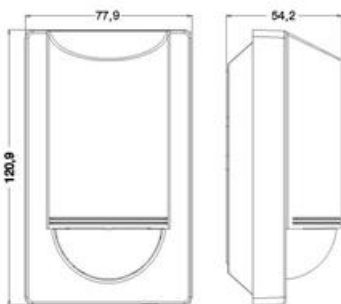

Acest tip de senzor este un detector de mișcare de 180° în infraroșu ce poate ajunge la 12 m pentru interior și exterior, montarea se face pe perete, pachetul vine cu un abaptor pentru montajul pe colțuri interioare sau exterioare.

Tipul de senzori cu infraroșu și pragul de crepuscul pot fi ajustate pentru a se potrivi cu cerințele individuale.

Produs din material plastic rezistent la ultraviolete cu finisaje superioare și dimensiuni relativ reduse 78x120x55mm