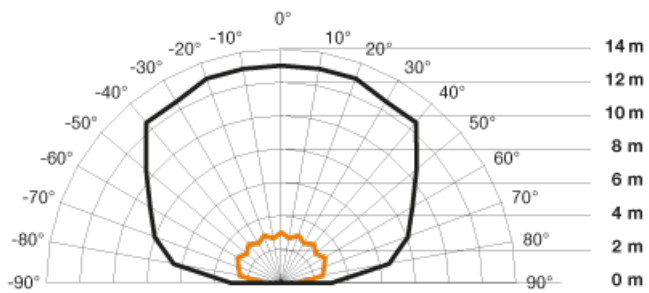

STEINEL SENZOR DE MISCARE,DETECTIE CU INFRAROSU,MONTARE PERETE EXTERIOR,180GRADE,12M,ARGINTIU

Senzor de miscare profesional,detectie infrarosu,recomandat pentru utilizare in exterior.

Raza maxima acoperita 180 grade.

Acest tip de senzor este un detector de mișcare de 180° în infraroșu ce poate ajunge la 12 m pentru interior și exterior, montarea se face pe perete, pachetul vine cu un abaptor pentru montajul pe colțuri interioare sau exterioare.

Tipul de senzori cu infraroșu și pragul de crepuscul pot fi ajustate pentru a se potrivi cu cerințele individuale.

Produs din material plastic rezistent la ultraviolete cu finisaje superioare și dimensiuni relativ reduse 78x120x55mm