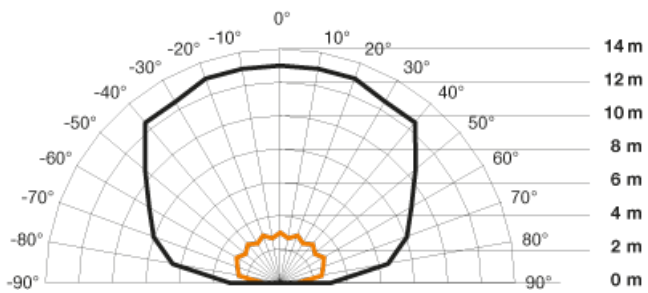

**STEINEL SENZOR DE MISCARE,DETECTIE CU INFRAROSU,MONTARE PERETE  
EXTERIOR,180GRADE,12M,ARGINTIU**

Senzor de miscare profesional,detectie infrarosu,recomandat pentru utilizare in exterior.

Raza maxima acoperita 180 grade.

Acest tip de senzor este un detector de mișcare de 180° în infraroșu ce poate ajunge la 12 m pentru interior și exterior, montarea se face pe perete, pachetul vine cu un abaptor pentru montajul pe colțuri interioare sau exterioare.

Tipul de senzori cu infraroșu și pragul de crepuscul pot fi ajustate pentru a se potrivi cu cerințele individuale.

Produs din material plastic rezistent la ultraviolete cu finisaje superioare și dimensiuni relativ reduse 78x120x55mm