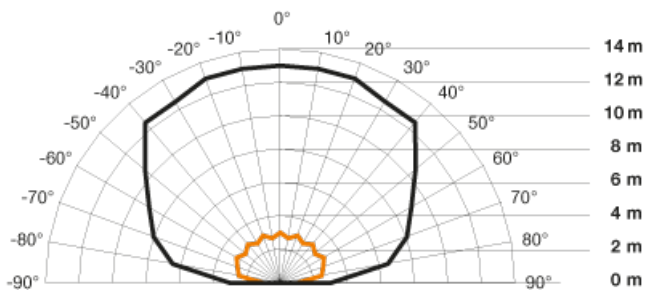

STEINEL SENZOR DE MISCARE,DETECTIE CU INFRAROSU,MONTARE PERETE EXTERIOR,180GRADE,12M,ARGINTIU

Senzor de miscare profesional,detectie infrarosu,recomandat pentru utilizare in exterior.

Raza maxima acoperita 180 grade.

Acest tip de senzor este un detector de mișcare de 180° în infraroșu ce poate ajunge la 12 m pentru interior și exterior, montarea se face pe perete, pachetul vine cu un abaptor pentru montajul pe colțuri interioare sau exterioare.

Tipul de senzori cu infraroșu și pragul de crepuscul pot fi ajustate pentru a se potrivi cu cerințele individuale.

Produs din material plastic rezistent la ultraviolete cu finisaje superioare și dimensiuni relativ reduse 78x120x55mm