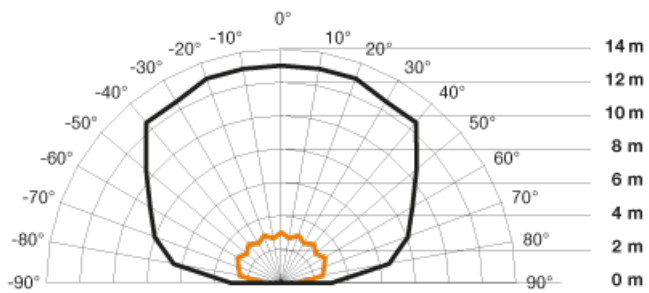

STEINEL SENZOR DE MISCARE,DETECTIE CU INFRAROSU,MONTARE PERETE
EXTERIOR,180GRADE,12M,ALB

Senzor de miscare profesional,detectie infrarosu,recomandat pentru utilizare in exterior.

Raza maxima acoperita 180 grade.

Acest tip de senzor este un detector de mișcare de 180° în infraroșu ce poate ajunge la 12 m pentru interior și exterior, montarea se face pe perete, pachetul vine cu un abaptor pentru montajul pe colțuri interioare sau exterioare.

Tipul de senzori cu infraroșu și pragul de crepuscul pot fi ajustate pentru a se potrivi cu cerințele individuale.

Produs din material plastic rezistent la ultraviolete cu finisaje superioare și dimensiuni relativ reduse 78x120x55mm