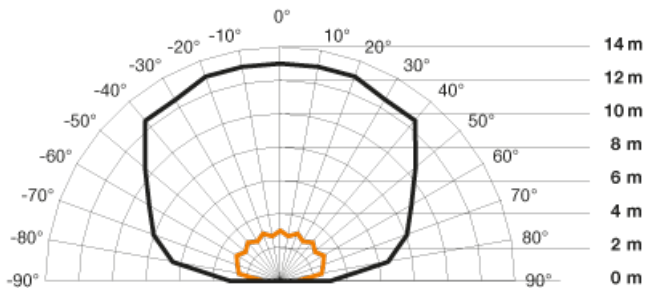

STEINEL SENZOR DE MISCARE,DETECTIE CU INFRAROSU,MONTARE PERETE
EXTERIOR,180GRADE,12M,ALB

Senzor de miscare profesional,detectie infrarosu,recomandat pentru utilizare in exterior.

Raza maxima acoperita 180 grade.

Acest tip de senzor este un detector de mișcare de 180° în infraroșu ce poate ajunge la 12 m pentru interior și exterior, montarea se face pe perete, pachetul vine cu un abaptor pentru montajul pe colțuri interioare sau exterioare.

Tipul de senzori cu infraroșu și pragul de crepuscul pot fi ajustate pentru a se potrivi cu cerințele individuale.

Produs din material plastic rezistent la ultraviolete cu finisaje superioare și dimensiuni relativ reduse 78x120x55mm