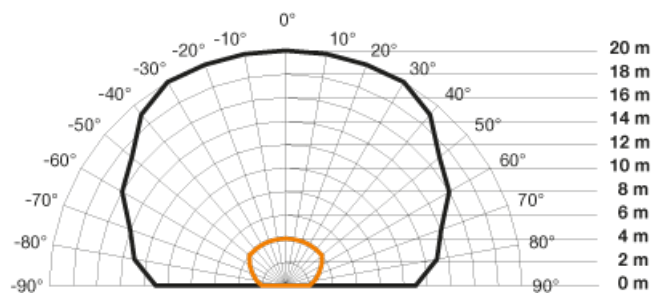

**STEINEL SENZOR DE MISCARE,DETECTIE CU INFRAROSU,MONTARE PERETE
EXTERIOR,180GRADE,NEGRU**

Senzor de miscare profesional,detectie infrarosu,recomandat pentru utilizare in exterior.

Raza maxima acoperita 180 grade.

Senzorii foarte inovatori r?spund la mi?c?ri ?i niveluri diferite de lumin?, comutarea automat? de aprindere ?i stingere din nou dup? un timp prestabilit selectat.

Acest tip de senzor este un detector de mi?care de 180 ?n infraro?u ce poate ajunge la 20 m pentru interior si exterior, montarea se face pe perete, pachetul vine cu un abaptor pentru montajul pe colturi interioare sau exterioare.

Tipul de senzori cu infraro?u ?i pragul de crepuscul pot fi ajustate pentru a se potrivi cu cerin?ele individuale.

Produs din material plastic rezistent la ultraviolete cu finisaje superioare si dimensiuni relativ reduse 77,9x120,9x54,6mm