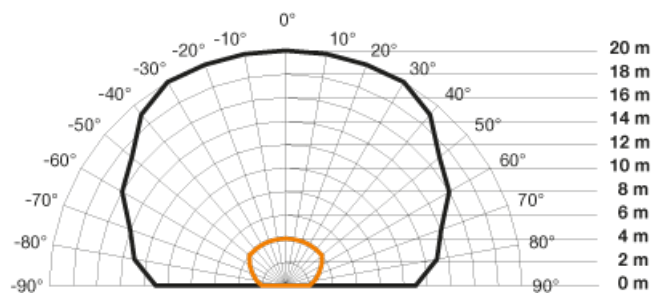

**STEINEL SENZOR DE MISCARE,DETECTIE CU INFRAROSU,MONTARE PERETE  
EXTERIOR,180GRADE,NEGRU**

Senzor de miscare profesional,detectie infrarosu,recomandat pentru utilizare in exterior.

Raza maxima acoperita 180 grade.

Senzorii foarte inovatori r?spund la mi?c?ri ?i niveluri diferite de lumin?, comutarea automat? de aprindere ?i stingere din nou dup? un timp prestabilit selectat.

Acest tip de senzor este un detector de mi?care de 180 ?n infraro?u ce poate ajunge la 20 m pentru interior si exterior, montarea se face pe perete, pachetul vine cu un abaptor pentru montajul pe colturi interioare sau exterioare.

Tipul de senzori cu infraro?u ?i pragul de crepuscul pot fi ajustate pentru a se potrivi cu cerin?ele individuale.

Produs din material plastic rezistent la ultraviolete cu finisaje superioare si dimensiuni relativ reduse 77,9x120,9x54,6mm