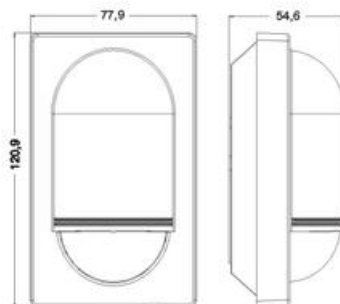

Senzorii foarte inovatori r?spund la mi?c?ri ?i niveluri diferite de lumin?, comutarea automat? de aprindere ?i stingere din nou dup? un timp prestabilit selectat.

Acest tip de senzor este un detector de mi?care de 180 ?n infraro?u ce poate ajunge la 20 m pentru interior si exterior, montarea se face pe perete, pachetul vine cu un abaptor pentru montajul pe colturi interioare sau exterioare.

Tipul de senzori cu infraro?u ?i pragul de crepuscul pot fi ajustate pentru a se potrivi cu cerin?ele individuale.

Produs din material plastic rezistent la ultraviolete cu finisaje superioare si dimensiuni relativ reduse 77,9x120,9x54,6mm