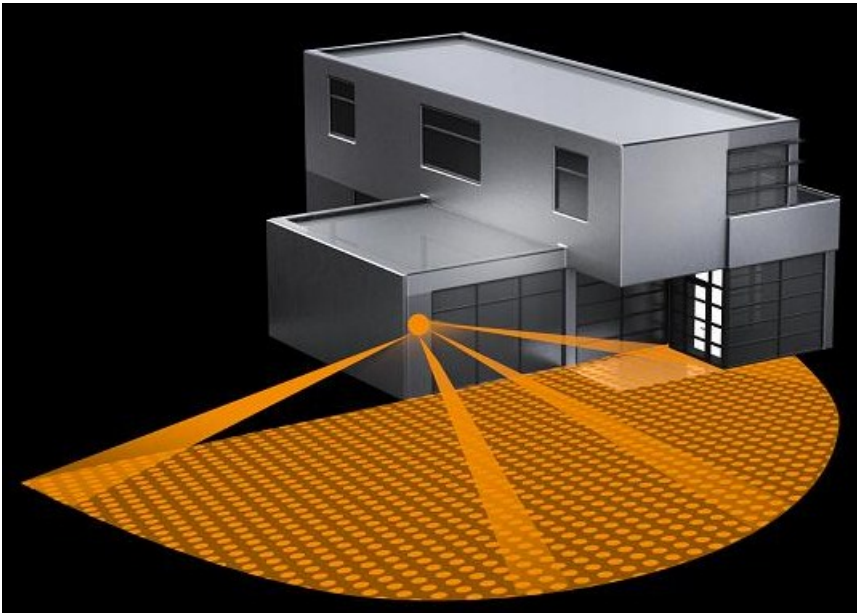

**STEINEL SENZOR DE MISCARE,DETECTIE CU INFRAROSU,MONTARE PERETE
EXTERIOR,180GRADE,ARGINTIU**

Senzor de miscare profesional,detectie infrarosu,recomandat pentru utilizare in exterior.

Raza maxima acoperita 180 grade.

Senzorii foarte inovatori r?spund la mi?c?ri ?i niveluri diferite de lumin?, comutarea automat? de aprindere ?i stingere din nou dup? un timp prestabilit selectat.

Acest tip de senzor este un detector de mi?care de 180° în infraro?u ce poate ajunge la 20 m pentru interior si exterior, montarea se face pe perete, pachetul vine cu un abaptor pentru montajul pe colturi interioare sau exterioare.

Se adapteaz? automat la schimb?rile de temperatur? p?strând sensibilitatea ?i o acoperire consistent?

Facilitatea nivelului de iluminare permite iluminarea s? r?mân? oprita în timpul zilei, indiferent de zona de ocupare.

Tipul de senzori cu infraro?u ?i pragul de crepuscul pot fi ajustate pentru a se potrivi cu cerin?ele individuale.

Produs din material plastic rezistent la ultraviolete cu finisaje superioare si dimensiuni relativ reduse 77,9x120,9x54,6mm