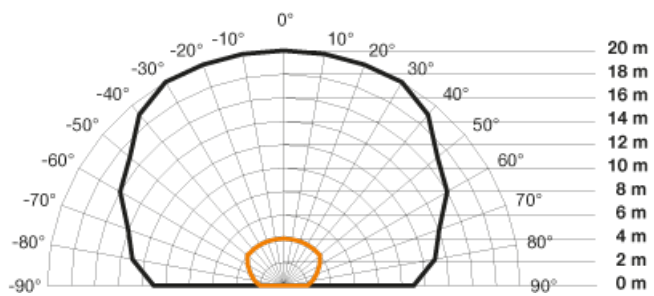

**STEINEL SENZOR DE MISCARE,DETECTIE CU INFRAROSU,MONTARE PERETE
EXTERIOR,180GRADE,ARGINTIU**

Senzor de miscare profesional,detectie infrarosu,recomandat pentru utilizare in exterior.

Raza maxima acoperita 180 grade.

Senzorii foarte inovatori r?spund la mi?c?ri ?i niveluri diferite de lumin?, comutarea automat? de aprindere ?i stingere din nou dup? un timp prestabilit selectat.

Acest tip de senzor este un detector de mi?care de 180° în infraro?u ce poate ajunge la 20 m pentru interior si exterior, montarea se face pe perete, pachetul vine cu un abaptor pentru montajul pe colturi interioare sau exterioare.

Tipul de senzori cu infraro?u ?i pragul de crepuscul pot fi ajustate pentru a se potrivi cu cerin?ele individuale.

Produs din material plastic rezistent la ultraviolete cu finisaje superioare si dimensiuni relativ reduse 77,9x120,9x54,6mm