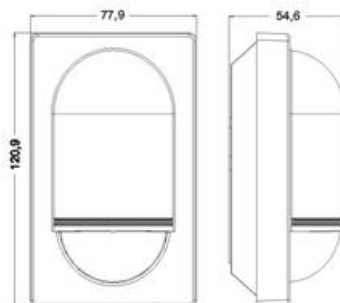

Senzorii foarte inovatori r?spund la mi?c?ri ?i niveluri diferite de lumin?, comutarea automat? de aprindere ?i stingere din nou dup? un timp prestabilit selectat.

Acest tip de senzor este un detector de mi?care de 180° în infraro?u ce poate ajunge la 20 m pentru interior si exterior, montarea se face pe perete, pachetul vine cu un abaptor pentru montajul pe colturi interioare sau exterioare.

Tipul de senzori cu infraro?u ?i pragul de crepuscul pot fi ajustate pentru a se potrivi cu cerin?ele individuale.

Produs din material plastic rezistent la ultraviolete cu finisaje superioare si dimensiuni relativ reduse 77,9x120,9x54,6mm