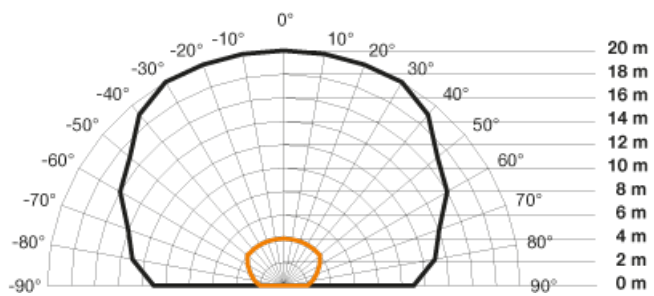

**STEINEL SENZOR DE MISCARE,DETECTIE CU INFRAROSU,MONTARE PERETE  
EXTERIOR,180GRADE,ALB**

Senzor de miscare profesional,detectie infrarosu,recomandat pentru utilizare in exterior.

Raza maxima acoperita 180 grade.

Senzorii foarte inovatori r?spund la mi?c?ri ?i niveluri diferite de lumin?, comutarea automat? de aprindere ?i stingere din nou dup? un timp prestabilit selectat.

Acest tip de senzor este un detector de mi?care de 180° în infraro?u ce poate ajunge la 20 m pentru interior si exterior, montarea se face pe perete, pachetul vine cu un abaptor pentru montajul pe colturi interioare sau exterioare.

Tipul de senzori cu infraro?u ?i pragul de crepuscul pot fi ajustate pentru a se potrivi cu cerin?ele individuale.

Produs din material plastic rezistent la ultraviolete cu finisaje superioare si dimensiuni relativ reduse 77,9x120,9x54,6mm