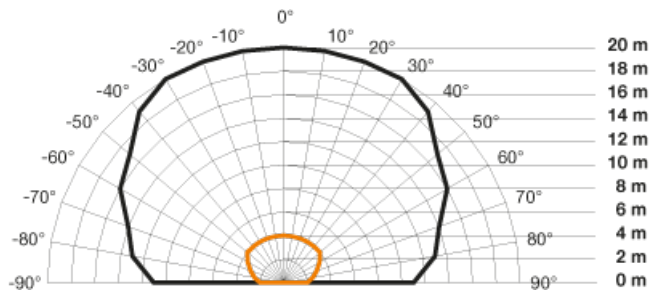

**STEINEL SENZOR DE MISCARE,DETECTIE CU INFRAROSU,MONTARE PERETE
EXTERIOR,180GRADE,ALB**

Senzor de miscare profesional,detectie infrarosu,recomandat pentru utilizare in exterior.

Raza maxima acoperita 180 grade.

Senzorii foarte inovatori r?spund la mi?c?ri ?i niveluri diferite de lumin?, comutarea automat? de aprindere ?i stingere din nou dup? un timp prestabilit selectat.

Acest tip de senzor este un detector de mi?care de 180° în infraro?u ce poate ajunge la 20 m pentru interior si exterior, montarea se face pe perete, pachetul vine cu un abaptor pentru montajul pe colturi interioare sau exterioare.

Tipul de senzori cu infraro?u ?i pragul de crepuscul pot fi ajustate pentru a se potrivi cu cerin?ele individuale.

Produs din material plastic rezistent la ultraviolete cu finisaje superioare si dimensiuni relativ reduse 77,9x120,9x54,6mm