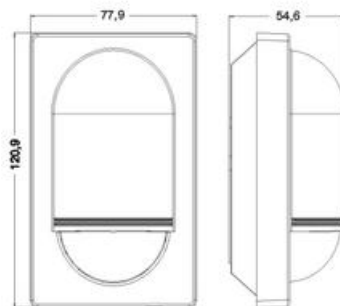

Senzorii foarte inovatori r?spund la mi?c?ri ?i niveluri diferite de lumin?, comutarea automat? de aprindere ?i stingere din nou dup? un timp prestabilit selectat.

Acest tip de senzor este un detector de mi?care de 180° în infraro?u ce poate ajunge la 20 m pentru interior si exterior, montarea se face pe perete, pachetul vine cu un abaptor pentru montajul pe colturi interioare sau exterioare.

Tipul de senzori cu infraro?u ?i pragul de crepuscul pot fi ajustate pentru a se potrivi cu cerin?ele individuale.

Produs din material plastic rezistent la ultraviolete cu finisaje superioare si dimensiuni relativ reduse 77,9x120,9x54,6mm