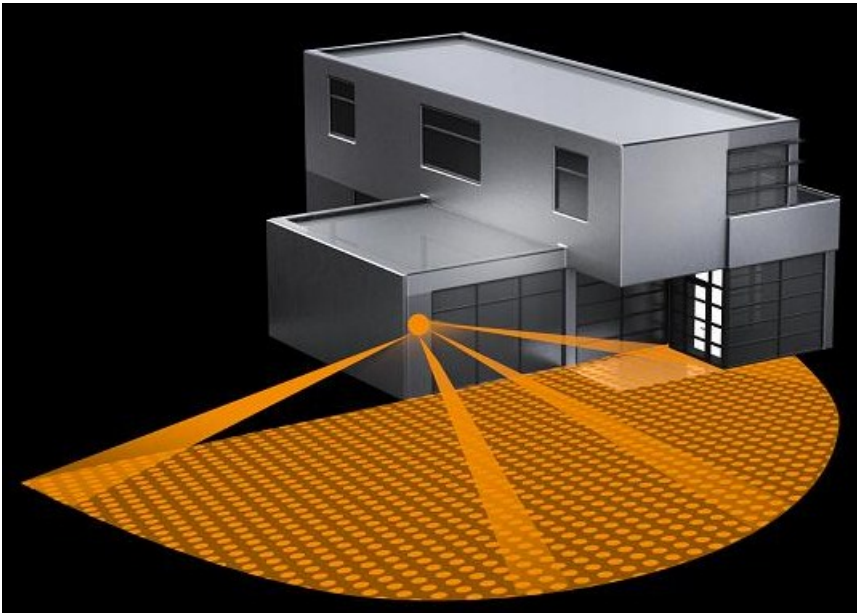

**STEINEL SENZOR DE MISCARE,DETECTIE CU INFRAROSU,MONTARE PERETE  
EXTERIOR,180GRADE,ALB**

Senzor de miscare profesional,detectie infrarosu,recomandat pentru utilizare in exterior.

Raza maxima acoperita 180 grade.

Senzorii foarte inovatori r?spund la mi?c?ri ?i niveluri diferite de lumin?, comutarea automat? de aprindere ?i stingere din nou dup? un timp prestabilit selectat.

Acest tip de senzor este un detector de mi?care de 180° în infraro?u ce poate ajunge la 20 m pentru interior si exterior, montarea se face pe perete, pachetul vine cu un abaptor pentru montajul pe colturi interioare sau exterioare.

Se adapteaz? automat la schimb?rile de temperatur? p?strând sensibilitatea ?i o acoperire consistent?

Facilitatea nivelului de iluminare permite iluminarea s? r?mân? oprita în timpul zilei, indiferent de zona de ocupare.

Tipul de senzori cu infraro?u ?i pragul de crepuscul pot fi ajustate pentru a se potrivi cu cerin?ele individuale.

Produs din material plastic rezistent la ultraviolete cu finisaje superioare si dimensiuni relativ reduse 77,9x120,9x54,6mm