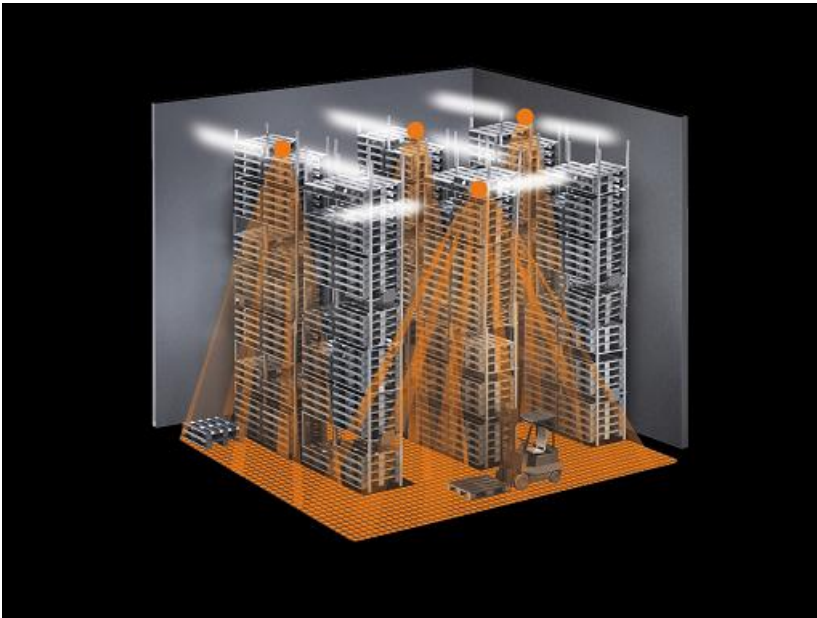

**STEINEL SENZOR DE MISCARE PROFESIONAL,DETECTIE CU INFRAROSU,INALTIMI MARI,ACOPERIRE 120MP**

Senzor de miscare profesional,detectie infrarosu,recomandat pentru utilizare in interior.

Raza maxima acoperita 30m x 4m ,inaltimea maxima de montaj 14 m.

Zona de acoperire pot fi ajustate cu capace din plastic lentile care pot fi montate pe partea frontală a senzorului.

Se poate monta direct la o sursă de iluminat sau o cutie de joncțiune.

2 detectori piroelectrice cu 104 zone de comutare oferă detecție mai bună pentru încălziți mari.

Precizie înaltă datorită lentile turnate ale senzorului.

Se adaptează automat la schimbările de temperatură păstrând sensibilitatea și o acoperire consistentă

Facilitatea nivelului de iluminare permite iluminarea și rămânere oprita în timpul zilei, indiferent de zona de ocupare.

Zona de acoperire poate

plastic ce pot

tală a senzorului.

Produs din material plastic rezistent la ultraviolete cu finisaje superioare și dimensiuni relativ reduse 95x95(115)x68mm

Tensiune la 230V conexiune conductor de maxim 2.5mmp