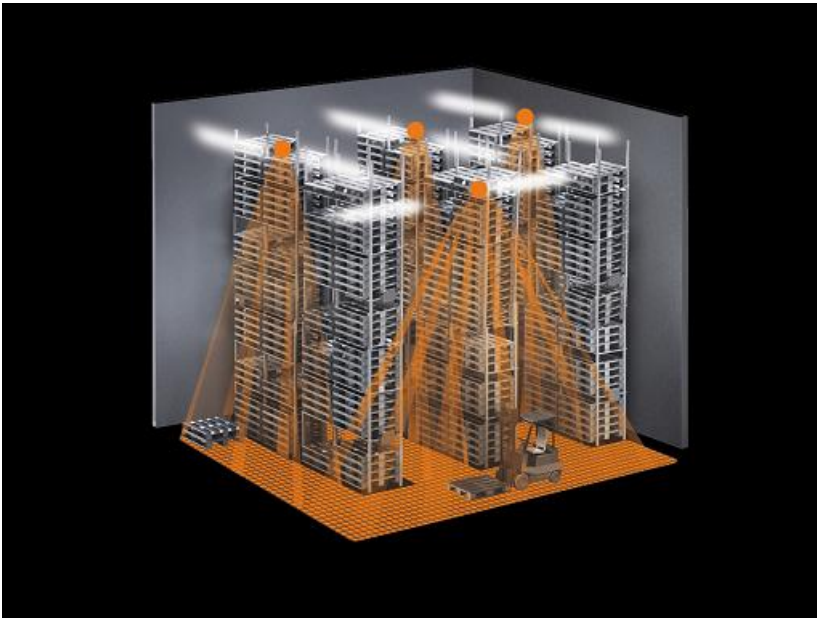

STEINEL SENZOR DE MISCARE PROFESIONAL,DETECTIE CU INFRAROSU,INALTIMI MARI,ACOPERIRE 120MP

Senzor de miscare profesional,detectie infrarosu,recomandat pentru utilizare in interior.

Raza maxima acoperita 30m x 4m ,inaltimea maxima de montaj 14 m.

Zona de acoperire pot fi ajustate cu capace din plastic lentile care pot fi montate pe partea frontală a senzorului.

Se poate monta direct la o sursă de iluminat sau o cutie de joncțiune.

2 detectori piroelectrice cu 104 zone de comutare oferă detecție mai bună pentru încăperi mari.

Precizie înaltă datorită lentilei turnate ale senzorului.

Se adaptează automat la schimbările de temperatură păstrând sensibilitatea și o acoperire consistentă

Facilitatea nivelului de iluminare permite iluminarea să rămână oprită în timpul zilei, indiferent de zona de ocupare.

Zona de acoperire poate

plastic ce po

tală a senzorului.

Produs din material plastic rezistent la ultraviolete cu finisaje superioare și dimensiuni relativ reduse
95x95(115)x68mm

Tensiune la 230V conexiune conductor de maxim 2.5mmp