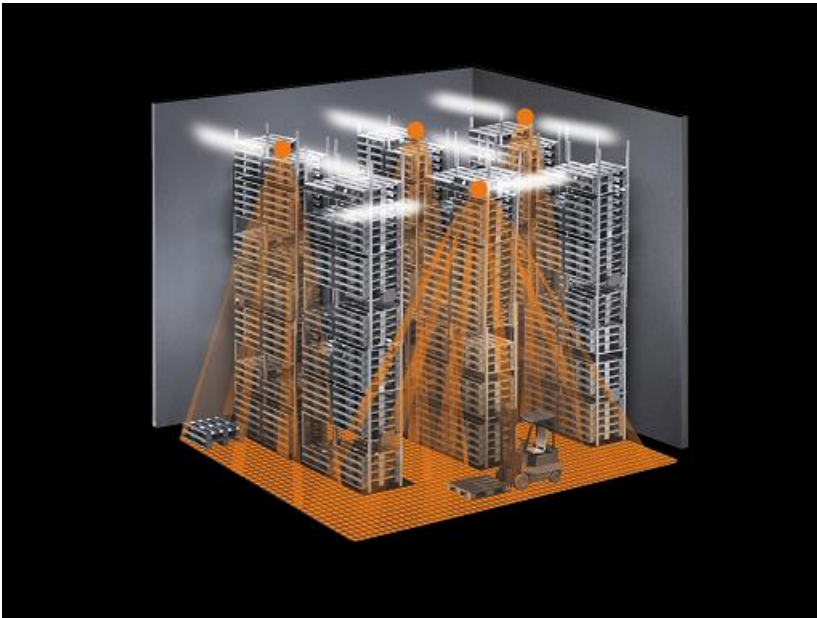

**STEINEL SENZOR DE MISCARE PROFESIONAL,DETECTIE CU INFRAROSU,INALTIMI MARI,ACOPERIRE 120MP**

Senzor de miscare profesional,detectie infrarosu,recomandat pentru utilizare in interior.

Raza maxima acoperita 30m x 4m ,inaltimea maxima de montaj 14 m.

Zona de acoperire pot fi ajustate cu capace din plastic lentile care pot fi montate pe partea frontală a senzorului.

Se poate monta direct la o sursă de iluminat sau o cutie de joncțiune.

2 detectori piroelectrice cu 104 zone de comutare oferă detecție mai bună pentru încăperi mari.

Precizie înaltă datorită lentilei turnate ale senzorului.

Se adaptează automat la schimbările de temperatură păstrând sensibilitatea și o acoperire consistentă

Facilitatea nivelului de iluminare permite iluminarea să rămână oprită în timpul zilei, indiferent de zona de ocupare.

Zona de acoperire poate

plastic ce po

tală a senzorului.

Produs din material plastic rezistent la ultraviolete cu finisaje superioare și dimensiuni relativ reduse 95x95(115)x68mm

Tensiune la 230V conexiune conductor de maxim 2.5mmp