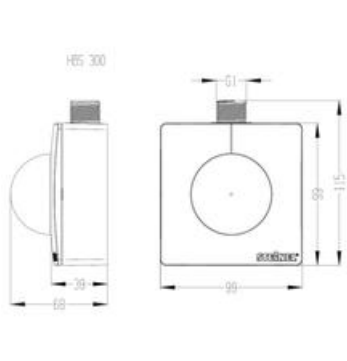

Zona de acoperire poate

plastic ce pot

tală a senzorului.

Produs din material plastic rezistent la ultraviolete cu finisaje superioare și dimensiuni relativ reduse 95x95(115)x68mm

Tensiune la 230V conexiune conductor de maxim 2.5mmp