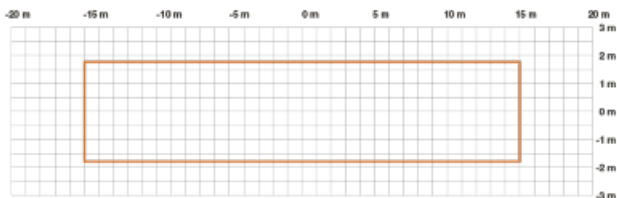

**STEINEL SENZOR DE MISCARE PROFESIONAL,DETECTIE CU INFRAROSU,INALTIMI MARI,ACOPERIRE 120MP**

Senzor de miscare profesional,detectie infrarosu,recomandat pentru utilizare in interior.

Raza maxima acoperita 30m x 4m ,inaltimea maxima de montaj 14 m.

Zona de acoperire pot fi ajustate cu capace din plastic lentile care pot fi montate pe partea frontală a senzorului.

Se poate monta direct la o sursă de iluminat sau o cutie de joncțiune.

2 detectori piroelectrice cu 104 zone de comutare oferă detecție mai bună pentru încălziți mari.

Zona de acoperire poate

plastic ce pot

tală a senzorului.

Produs din material plastic rezistent la ultraviolete cu finisaje superioare și dimensiuni relativ reduse 95x95(115)x68mm

Tensiune la 230V conexiune conductor de maxim 2.5mmp