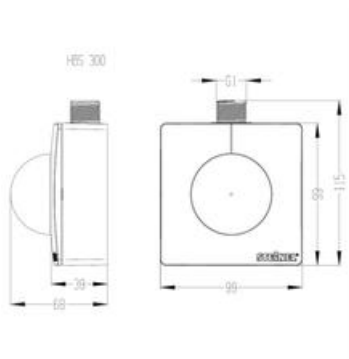

Zona de acoperire poate

plastic ce po

tală a senzorului.

Produs din material plastic rezistent la ultraviolete cu finisaje superioare și dimensiuni relativ reduse
95x95(115)x68mm

Tensiune la 230V conexiune conductor de maxim 2.5mmp