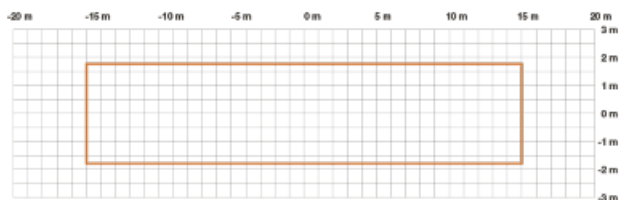

STEINEL SENZOR DE MISCARE PROFESIONAL,DETECTIE CU INFRAROSU,INALTIMI MARI,ACOPERIRE 120MP

Senzor de miscare profesional,detectie infrarosu,recomandat pentru utilizare in interior.

Raza maxima acoperita 30m x 4m ,inaltimea maxima de montaj 14 m.

Zona de acoperire pot fi ajustate cu capace din plastic lentile care pot fi montate pe partea frontală a senzorului.

Se poate monta direct la o sursă de iluminat sau o cutie de joncțiune.

2 detectori piroelectrice cu 104 zone de comutare oferă detecție mai bună pentru încăperi mari.

Zona de acoperire poate

plastic ce po

tală a senzorului.

Produs din material plastic rezistent la ultraviolete cu finisaje superioare și dimensiuni relativ reduse
95x95(115)x68mm

Tensiune la 230V conexiune conductor de maxim 2.5mmp