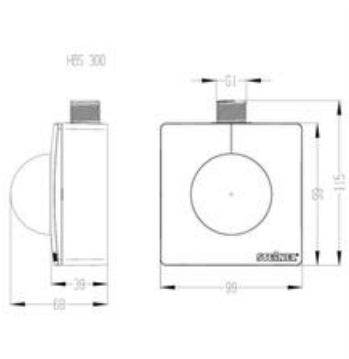

Zona de acoperire poate

plastic ce po

tală a senzorului.

Produs din material plastic rezistent la ultraviolete cu finisaje superioare și dimensiuni relativ reduse 95x95(115)x68mm

Tensiune la 230V conexiune conductor de maxim 2.5mmp