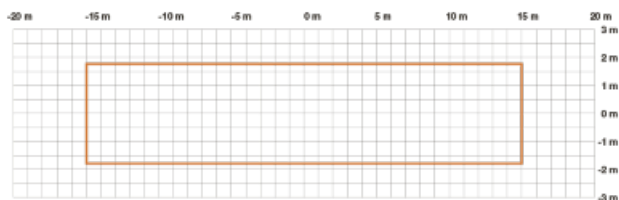

**STEINEL SENZOR DE MISCARE PROFESIONAL,DETECTIE CU INFRAROSU,INALTIMI MARI,ACOPERIRE 120MP**

Senzor de miscare profesional,detectie infrarosu,recomandat pentru utilizare in interior.

Raza maxima acoperita 30m x 4m ,inaltimea maxima de montaj 14 m.

Zona de acoperire pot fi ajustate cu capace din plastic lentile care pot fi montate pe partea frontală a senzorului.

Se poate monta direct la o sursă de iluminat sau o cutie de joncțiune.

2 detectori piroelectrice cu 104 zone de comutare oferă detecție mai bună pentru încăperi mari.

Zona de acoperire poate

plastic ce po

tală a senzorului.

Produs din material plastic rezistent la ultraviolete cu finisaje superioare și dimensiuni relativ reduse 95x95(115)x68mm

Tensiune la 230V conexiune conductor de maxim 2.5mmp