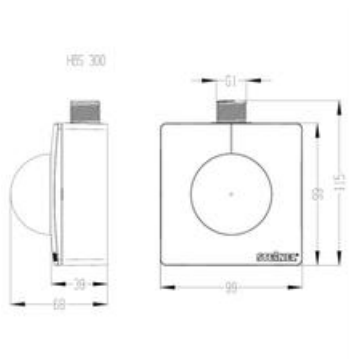

Zona de acoperire pot fi ajustate cu capace din plastic lentile care pot fi montate pe partea frontală a senzorului.

Se poate monta direct la o sursă de iluminat sau o cutie de joncțiune.

3 detectori piroelectrice cu 1416 zone de comutare oferă detecție mai bună pentru încălțimi mari.

Zona de acoperire poate fi ajustată cu capace din plastic care pot fi montate pe partea frontală a senzorului.

Produs din material plastic rezistent la ultraviolete cu finisaje superioare și dimensiuni relativ reduse 95x95(115)x68mm