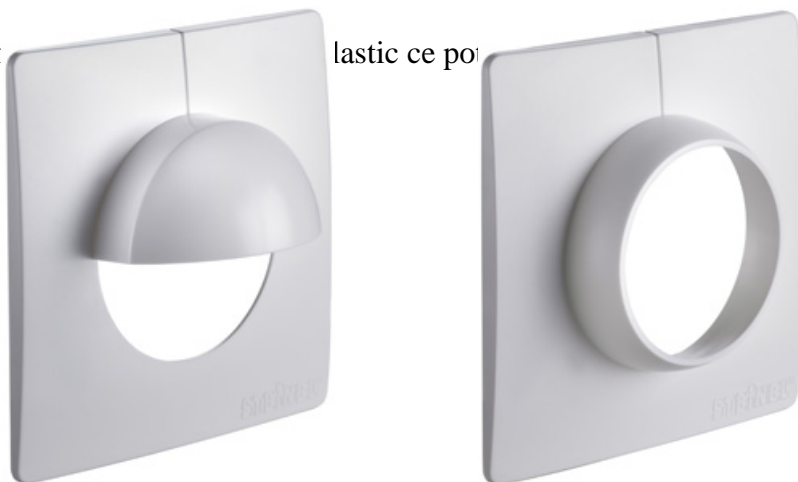

**STEINEL SENZOR DE MISCARE PROFESIONAL,DETECTIE CU INFRAROSU,INALTIMI MARI,ACOPERIRE 360 GRADE**

Senzor de miscare profesional,detectie infrarosu,recomandat pentru utilizare in interior.

Raza maxima acoperita 360grade ,inaltimea maxima de montaj 18m.

Zona de acoperire pot fi ajustate cu capace din plastic lentile care pot fi montate pe partea frontală a senzorului.

Se poate monta direct la o sursă de iluminat sau o cutie de joncțiune.

3 detectori piroelectrice cu 1416 zone de comutare oferă detecție mai bună pentru încălțimi mari.

Precizie înaltă datorită lentile turnate ale senzorului.

Se adaptează automat la schimbările de temperatură păstrând sensibilitatea și o acoperire consistentă

Facilitatea nivelului de iluminare permite iluminarea și rămânere oprita în timpul zilei, indiferent de zona de ocupare.

Zona de acoperire poate fi ajustată cu capace din plastic care pot fi montate pe partea frontală a senzorului.

Produs din material plastic rezistent la ultraviolete cu finisaje superioare și dimensiuni relativ reduse 95x95(115)x68mm