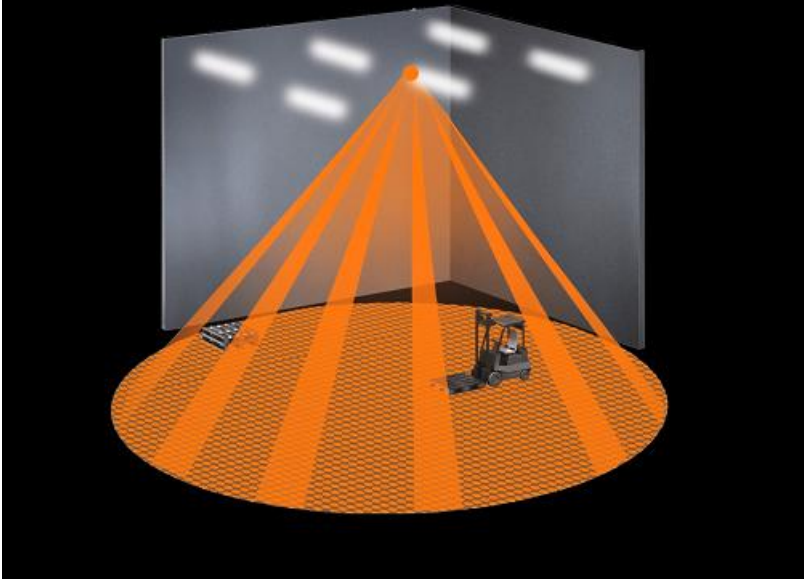

STEINEL SENZOR DE MISCARE PROFESIONAL,DETECTIE CU INFRAROSU,INALTIMI MARI,ACOPERIRE 360 GRADE

Senzor de miscare profesional,detectie infrarosu,recomandat pentru utilizare in interior.

Raza maxima acoperita 360grade ,inaltimea maxima de montaj 18m.

Zona de acoperire pot fi ajustate cu capace din plastic lentile care pot fi montate pe partea frontală a senzorului.

Se poate monta direct la o sursă de iluminat sau o cutie de joncțiune.

3 detectori piroelectrice cu 1416 zone de comutare oferă detecție mai bună pentru încălțimi mari.

Precizie înaltă datorită lentile turnate ale senzorului.

Se adaptează automat la schimbările de temperatură păstrând sensibilitatea și o acoperire consistentă

Facilitatea nivelului de iluminare permite iluminarea și rămânere oprita în timpul zilei, indiferent de zona de ocupare.

Zona de acoperire poate fi ajustată cu capace din plastic care pot fi montate pe partea frontală a senzorului.

Produs din material plastic rezistent la ultraviolete cu finisaje superioare și dimensiuni relativ reduse 95x95(115)x68mm