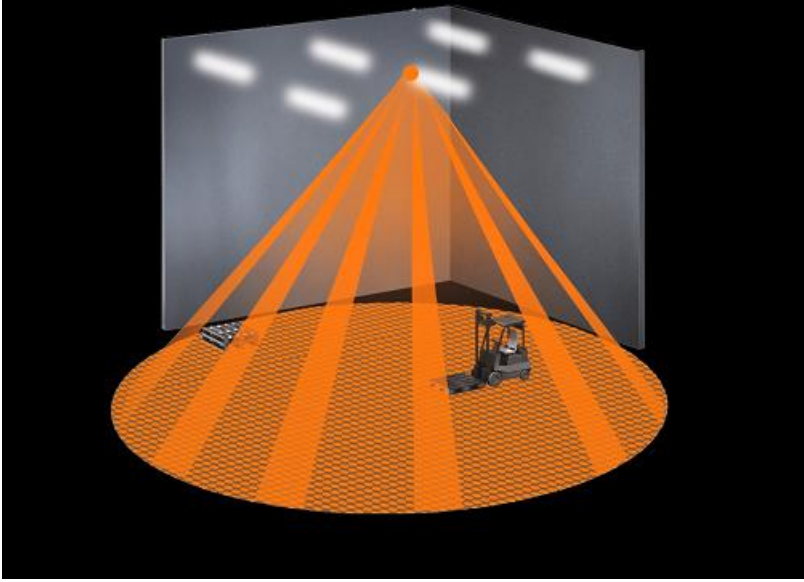

STEINEL SENZOR DE MISCARE PROFESIONAL,DETECTIE CU INFRAROSU,INALTIMI MARI,ACOPERIRE 360 GRADE

Senzor de miscare profesional,detectie infrarosu,recomandat pentru utilizare in interior.

Raza maxima acoperita 360grade ,inaltimea maxima de montaj 18m.

Zona de acoperire pot fi ajustate cu capace din plastic lentile care pot fi montate pe partea frontală a senzorului.

Se poate monta direct la o sursă de iluminat sau o cutie de joncțiune.

3 detectori piroelectrice cu 1416 zone de comutare oferă detecție mai bună pentru încălțimi mari.

Precizie înaltă datorită lentilei turnate ale senzorului.

Se adaptează automat la schimbările de temperatură păstrând sensibilitatea și o acoperire consistentă

Facilitatea nivelului de iluminare permite iluminarea și rămânere oprita în timpul zilei, indiferent de zona de ocupare.

Zona de acoperire poate fi ajustată cu capace din plastic ce pot fi montate pe partea frontală a senzorului.

Produs din material plastic rezistent la ultraviolete cu finisaje superioare și dimensiuni relativ reduse 95x95(115)x68mm