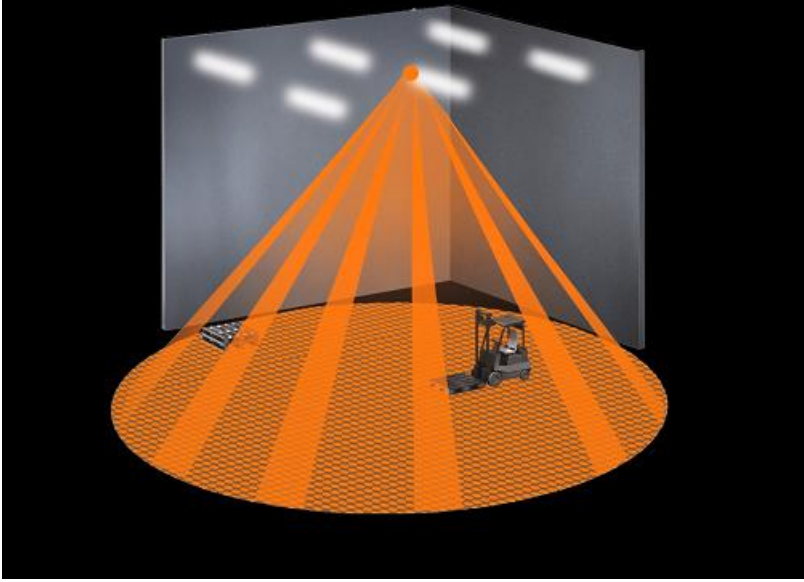

**STEINEL SENZOR DE MISCARE PROFESIONAL,DETECTIE CU INFRAROSU,INALTIMI MARI,ACOPERIRE 360 GRADE**

Senzor de miscare profesional,detectie infrarosu,recomandat pentru utilizare in interior.

Raza maxima acoperita 360grade ,inaltimea maxima de montaj 18m.

Zona de acoperire pot fi ajustate cu capace din plastic lentile care pot fi montate pe partea frontală a senzorului.

Se poate monta direct la o sursă de iluminat sau o cutie de joncțiune.

3 detectori piroelectrice cu 1416 zone de comutare oferă detecție mai bună pentru încălțimi mari.

Precizie înaltă datorită lentile turnate ale senzorului.

Se adaptează automat la schimbările de temperatură păstrând sensibilitatea și o acoperire consistentă

Facilitatea nivelului de iluminare permite iluminarea și rămânere oprita în timpul zilei, indiferent de zona de ocupare.

Zona de acoperire poate fi ajustată cu capace din plastic care pot fi montate pe partea frontală a senzorului.

Produs din material plastic rezistent la ultraviolete cu finisaje superioare și dimensiuni relativ reduse 95x95(115)x68mm