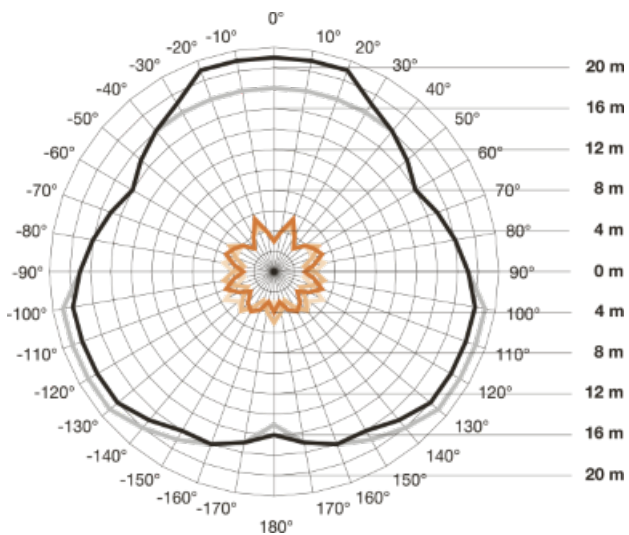

STEINEL SENZOR DE MISCARE PROFESIONAL,DETECTIE CU INFRAROSU,INALTIMI MARI,ACOPERIRE 360 GRADE

Senzor de miscare profesional,detectie infrarosu,recomandat pentru utilizare in interior.

Raza maxima acoperita 360grade ,inaltimea maxima de montaj 18m.

Zona de acoperire pot fi ajustate cu capace din plastic lentile care pot fi montate pe partea frontală a senzorului.

Se poate monta direct la o sursă de iluminat sau o cutie de joncțiune.

3 detectori piroelectrice cu 1416 zone de comutare oferă detecție mai bună pentru încălțimi mari.

Zona de acoperire poate fi ajustată cu capace din plastic ce pot fi montate pe partea frontală a senzorului.

Produs din material plastic rezistent la ultraviolete cu finisaje superioare și dimensiuni relativ reduse 95x95(115)x68mm