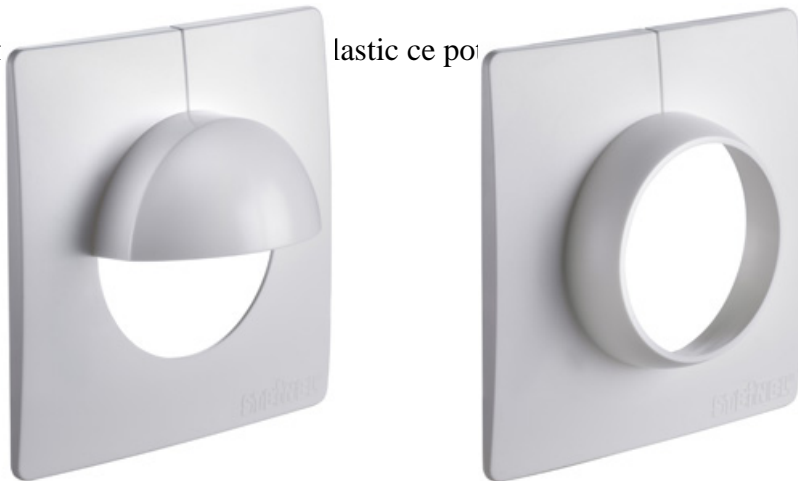

STEINEL SENZOR DE MISCARE PROFESIONAL,DETECTIE CU INFRAROSU,INALTIMI MARI,ACOPERIRE 360 GRADE

Senzor de miscare profesional,detectie infrarosu,recomandat pentru utilizare in interior.

Raza maxima acoperita 360grade ,inaltimea maxima de montaj 18m.

Zona de acoperire pot fi ajustate cu capace din plastic lentile care pot fi montate pe partea frontală a senzorului.

Se poate monta direct la o sursă de iluminat sau o cutie de joncțiune.

3 detectori piroelectrice cu 1416 zone de comutare oferă detecție mai bună pentru încălțimi mari.

Precizie înaltă datorită lentile turnate ale senzorului.

Se adaptează automat la schimbările de temperatură păstrând sensibilitatea și o acoperire consistentă

Facilitatea nivelului de iluminare permite iluminarea și rămânere oprita în timpul zilei, indiferent de zona de ocupare.

Zona de acoperire poate fi ajustată cu capace din plastic care pot fi montate pe partea frontală a senzorului.

Produs din material plastic rezistent la ultraviolete cu finisaje superioare și dimensiuni relativ reduse 95x95(115)x68mm