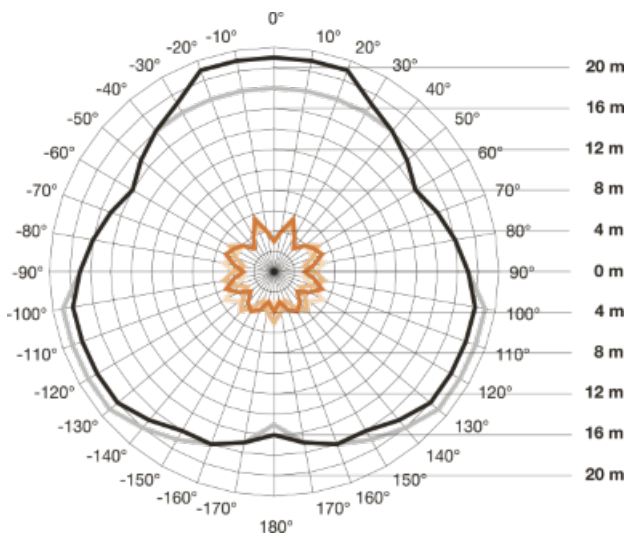

STEINEL SENZOR DE MISCARE PROFESIONAL,DETECTIE CU INFRAROSU,INALTIMI MARI,ACOPERIRE 360 GRADE

Senzor de miscare profesional,detectie infrarosu,recomandat pentru utilizare in interior.

Raza maxima acoperita 360grade ,inaltimea maxima de montaj 18m.

Zona de acoperire pot fi ajustate cu capace din plastic lentile care pot fi montate pe partea frontală a senzorului.

Se poate monta direct la o sursă de iluminat sau o cutie de joncțiune.

3 detectori piroelectrice cu 1416 zone de comutare oferă detecție mai bună pentru încălțimi mari.

Zona de acoperire poate fi ajustată cu capace din plastic care pot fi montate pe partea frontală a senzorului.

Produs din material plastic rezistent la ultraviolete cu finisaje superioare și dimensiuni relativ reduse 95x95(115)x68mm