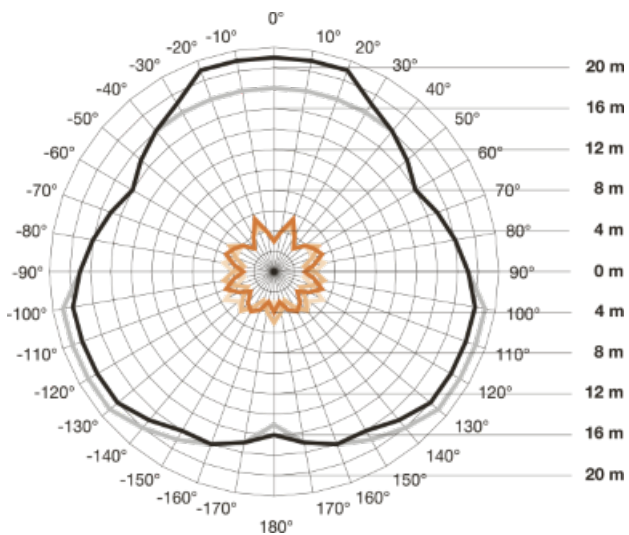

**STEINEL SENZOR DE MISCARE PROFESIONAL,DETECTIE CU INFRAROSU,INALTIMI MARI,ACOPERIRE 360 GRADE**

Senzor de miscare profesional,detectie infrarosu,recomandat pentru utilizare in interior.

Raza maxima acoperita 360grade ,inaltimea maxima de montaj 18m.

Zona de acoperire pot fi ajustate cu capace din plastic lentile care pot fi montate pe partea frontală a senzorului.

Se poate monta direct la o sursă de iluminat sau o cutie de joncțiune.

3 detectori piroelectrice cu 1416 zone de comutare oferă detecție mai bună pentru încălțimi mari.

Zona de acoperire poate fi ajustată cu capace din plastic care pot fi montate pe partea frontală a senzorului.

Produs din material plastic rezistent la ultraviolete cu finisaje superioare și dimensiuni relativ reduse 95x95(115)x68mm