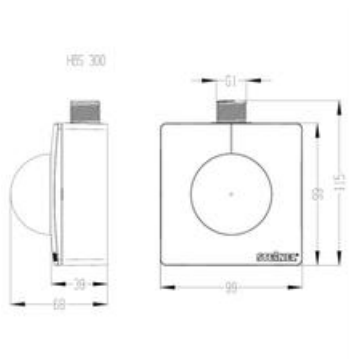

Zona de acoperire pot fi ajustate cu capace din plastic lentile care pot fi montate pe partea frontală a senzorului.

Se poate monta direct la o sursă de iluminat sau o cutie de joncțiune.

3 detectori piroelectrice cu 1416 zone de comutare oferă detecție mai bună pentru încălțimi mari.

Zona de acoperire poate fi ajustată cu capace din plastic ce pot fi montate pe partea frontală a senzorului.

Produs din material plastic rezistent la ultraviolete cu finisaje superioare și dimensiuni relativ reduse 95x95(115)x68mm