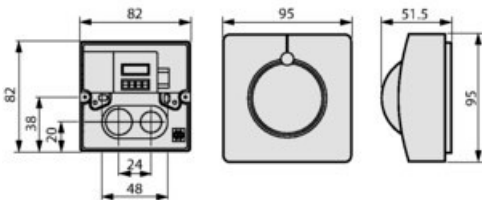

Senzori conectați în paralel sunt identificați automat.

Produs din material plastic rezistent la ultraviolete cu finisaje superioare și dimensiuni relativ reduse 95x95x51.5mm

Tensiune la 230V conexiune conductor de maxim 2.5mm²