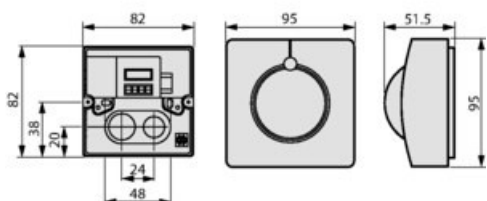

Senzori conectați în paralel sunt identificați automat.

Produs din material plastic rezistent la ultraviolete cu finisaje superioare și dimensiuni relativ reduse 95x95x51.5mm

Tensiune la 230V conexiune conductor de maxim 2.5mm²