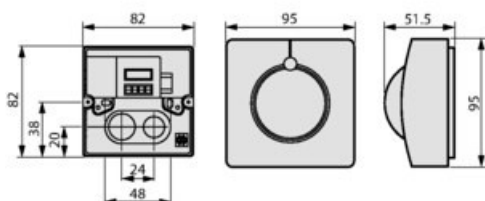

Senzori conectați în paralel sunt identificați automat.

Produs din material plastic rezistent la ultraviolete cu finisaje superioare și dimensiuni relativ reduse 95x95x51.5mm

Tensiune la 230V conexiune conductor de maxim 2.5mm<sup>2</sup>