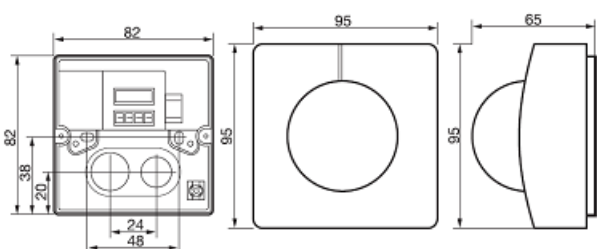

**STEINEL SENZOR DE MISCARE PROFESIONAL, DETECTIE CU INFRAROSU,  
PENTRU INTERIOR, ACOPERIRE 120MP**

Senzor de miscare profesional, detectie cu infrarosu, ideal pentru hale de productie.

Aria maxima acoperita 120 mp, 30 x 4 metri (montat la o inaltime de 3 metri)

Inaltimea recomandata pentru montaj este intre 4 - 12 metri.

Senzorul de mi?care, vine cu o func?ie de puls (ON timp de 2 sec) ?i memoreaz? automat luminozitatea ambiental?.

Senzorii se pot lega ?n paralel.

Produs din material plastic rezistent la ultraviolete cu finisaje superioare si dimensiuni relativ reduse 95x95x65mm

Tensiune la 230V conexiune conductor de maxim 2.5mmp

Putere 2000W , pentru surse fluorescente max 1000Va