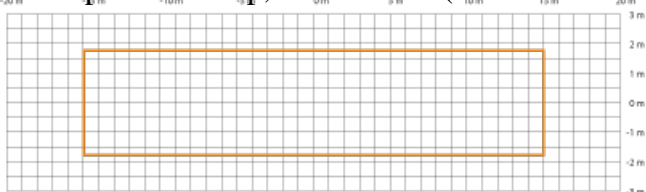

**STEINEL SENZOR DE MISCARE PROFESIONAL, DETECTIE CU INFRAROSU,  
PENTRU INTERIOR, ACOPERIRE 120MP**

Senzor de miscare profesional, detectie cu infrarosu, ideal pentru hale de productie.

Aria maxima acoperita 120 mp, 30 x 4 metri (montat la o inaltime de 3 metri)

Inaltimea recomandata pentru montaj este intre 4 - 12 metri.

Senzorul de mi?care, vine cu o func?ie de puls (ON timp de 2 sec) ?i memoreaz? automat luminozitatea ambiental?.

Senzorii se pot lega ?n paralel.

Produs din material plastic rezistent la ultraviolete cu finisaje superioare si dimensiuni relativ reduse 95x95x65mm

Tensiune la 230V conexiune conductor de maxim 2.5mmp

Putere 2000W , pentru surse fluorescente max 1000Va