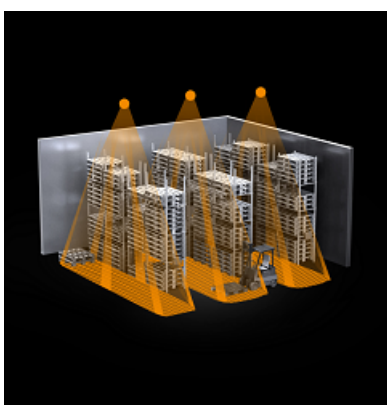

**STEINEL SENZOR DE MISCARE PROFESIONAL, DETECTIE CU INFRAROSU,
PENTRU INTERIOR, ACOPERIRE 120MP**

Senzor de miscare profesional, detectie cu infrarosu, ideal pentru hale de productie.

Aria maxima acoperita 120 mp, 30 x 4 metri (montat la o inaltime de 3 metri)

Inaltimea recomandata pentru montaj este intre 4 - 12 metri.

Senzorul de miscare, vine cu o functie de puls (ON timp de 2 sec) si memoreaza automat luminozitatea ambientala.

Senzorii se pot lega in paralel.

Produs din material plastic rezistent la ultraviolete cu finisaje superioare si dimensiuni relativ reduse 95x95x65mm

Tensiune la 230V conexiune conductor de maxim 2.5mmp

Putere 2000W , pentru surse fluorescente max 1000Va