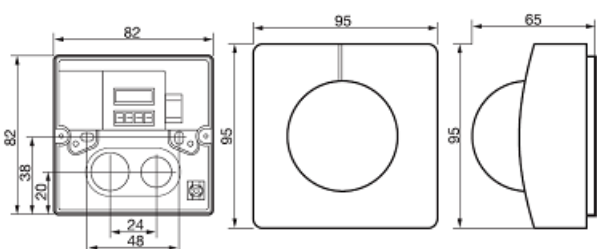

**STEINEL SENZOR DE MISCARE PROFESIONAL, DETECTIE CU INFRAROSU,
PENTRU INTERIOR, ACOPERIRE 120MP**

Senzor de miscare profesional, detectie cu infrarosu, ideal pentru hale de productie.

Aria maxima acoperita 120 mp, 30 x 4 metri (montat la o inaltime de 3 metri)

Inaltimea recomandata pentru montaj este intre 4 - 12 metri.

Senzorul de miscare, vine cu o functie de puls (ON timp de 2 sec) si memoreaza automat luminozitatea ambiental?

Senzorii se pot lega in paralel.

Produs din material plastic rezistent la ultraviolete cu finisaje superioare si dimensiuni relativ reduse 95x95x65mm

Tensiune la 230V conexiune conductor de maxim 2.5mmp

Putere 2000W , pentru surse fluorescente max 1000Va