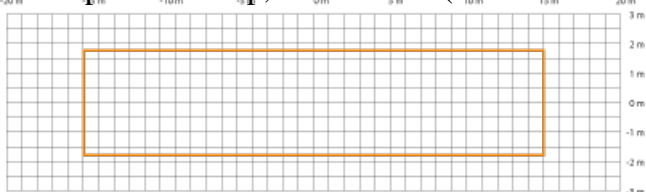

**STEINEL SENZOR DE MISCARE PROFESIONAL, DETECTIE CU INFRAROSU,
PENTRU INTERIOR, ACOPERIRE 120MP**

Senzor de miscare profesional, detectie cu infrarosu, ideal pentru hale de productie.

Aria maxima acoperita 120 mp, 30 x 4 metri (montat la o inaltime de 3 metri)

Inaltimea recomandata pentru montaj este intre 4 - 12 metri.

Senzorul de miscare, vine cu o functie de puls (ON timp de 2 sec) si memoreaza automat luminozitatea ambiental?

Senzorii se pot lega in paralel.

Produs din material plastic rezistent la ultraviolete cu finisaje superioare si dimensiuni relativ reduse 95x95x65mm

Tensiune la 230V conexiune conductor de maxim 2.5mmp

Putere 2000W , pentru surse fluorescente max 1000Va