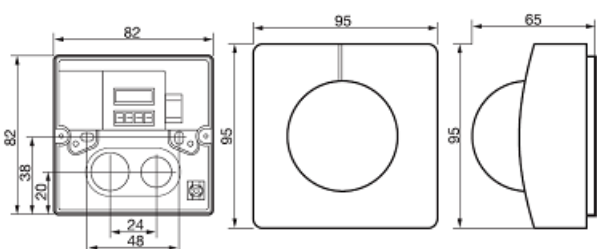

**STEINEL SENZOR DE MISCARE PROFESIONAL, DETECTIE CU INFRAROSU,
PENTRU INTERIOR, ACOPERIRE 120MP**

Senzor de miscare profesional, detectie cu infrarosu, ideal pentru hale de productie.

Aria maxima acoperita 120 mp, 30 x 4 metri (montat la o inaltime de 3 metri)

Inaltimea recomandata pentru montaj este intre 4 - 12 metri.

Senzorul de miscare, vine cu o functie de puls (ON timp de 2 sec) si memoreaza automat luminozitatea ambientala.

Senzorii se pot lega in paralel.

Produs din material plastic rezistent la ultraviolete cu finisaje superioare si dimensiuni relativ reduse 95x95x65mm

Tensiune la 230V conexiune conductor de maxim 2.5mmp

Putere 2000W , pentru surse fluorescente max 1000Va