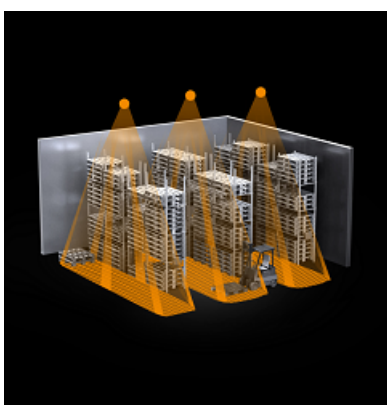

**STEINEL SENZOR DE MISCARE PROFESIONAL, DETECTIE CU INFRAROSU,
PENTRU INTERIOR, ACOPERIRE 120MP**

Senzor de miscare profesional, detectie cu infrarosu, ideal pentru hale de productie.

Aria maxima acoperita 120 mp, 30 x 4 metri (montat la o inaltime de 3 metri)

Inaltimea recomandata pentru montaj este intre 4 - 12 metri.

Senzorul de miscare, vine cu o functie de puls (ON timp de 2 sec) si memoreaza automat luminozitatea ambiental?

Senzorii se pot lega in paralel.

Produs din material plastic rezistent la ultraviolete cu finisaje superioare si dimensiuni relativ reduse 95x95x65mm

Tensiune la 230V conexiune conductor de maxim 2.5mmp

Putere 2000W , pentru surse fluorescente max 1000Va