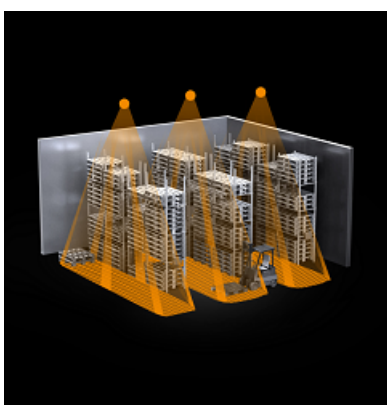

**STEINEL SENZOR DE MISCARE PROFESIONAL, DETECTIE CU INFRAROSU,  
PENTRU INTERIOR, ACOPERIRE 120MP**

Senzor de miscare profesional, detectie cu infrarosu, ideal pentru hale de productie.

Aria maxima acoperita 120 mp, 30 x 4 metri (montat la o inaltime de 3 metri)

Inaltimea recomandata pentru montaj este intre 4 - 12 metri.

Senzorul de mi?care, vine cu o func?ie de puls (ON timp de 2 sec) ?i memoreaz? automat luminozitatea ambiental?.

Senzorii se pot lega ?n paralel.

Produs din material plastic rezistent la ultraviolete cu finisaje superioare si dimensiuni relativ reduse 95x95x65mm

Tensiune la 230V conexiune conductor de maxim 2.5mmp

Putere 2000W , pentru surse fluorescente max 1000Va