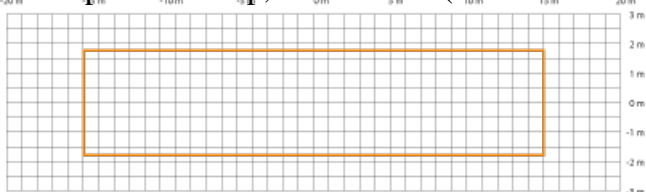

**STEINEL SENZOR DE MISCARE PROFESIONAL, DETECTIE CU INFRAROSU,
PENTRU INTERIOR, ACOPERIRE 120MP**

Senzor de miscare profesional, detectie cu infrarosu, ideal pentru hale de productie.

Aria maxima acoperita 120 mp, 30 x 4 metri (montat la o inaltime de 3 metri)

Inaltimea recomandata pentru montaj este intre 4 - 12 metri.

Senzorul de miscare, vine cu o functie de puls (ON timp de 2 sec) si memoreaza automat luminozitatea ambientala.

Senzorii se pot lega in paralel.

Produs din material plastic rezistent la ultraviolete cu finisaje superioare si dimensiuni relativ reduse 95x95x65mm

Tensiune la 230V conexiune conductor de maxim 2.5mmp

Putere 2000W , pentru surse fluorescente max 1000Va